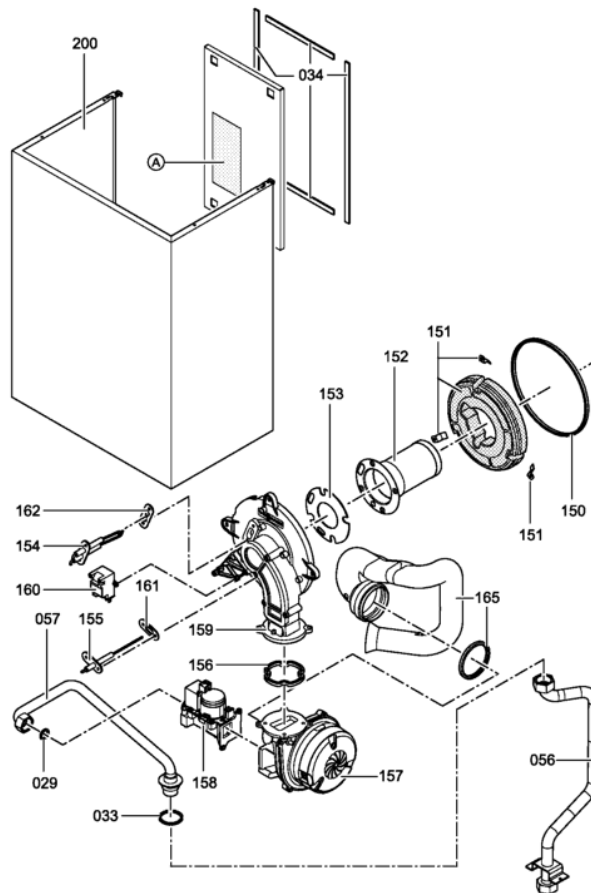

1.2. Graphique 7247886

5581 933