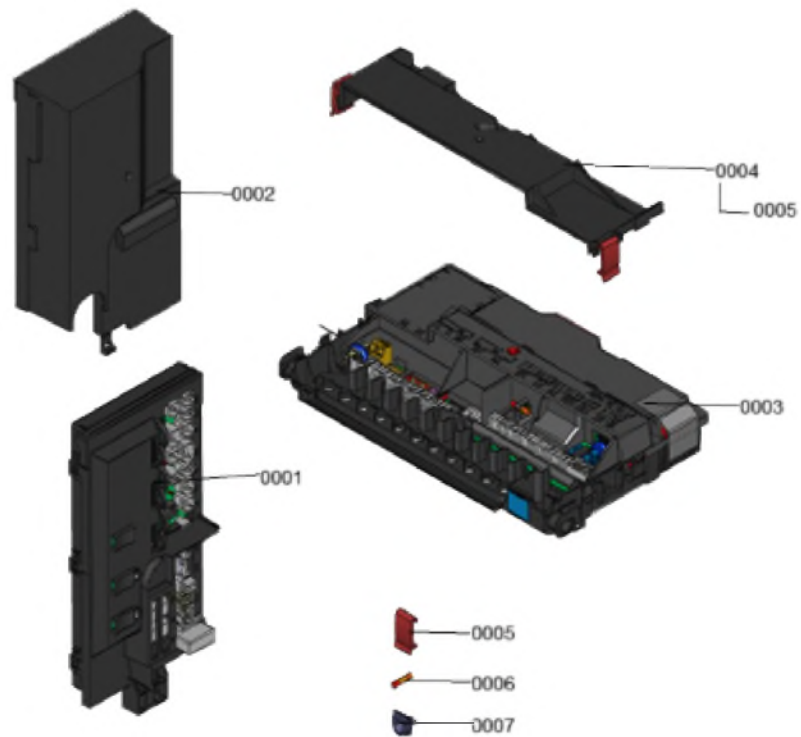

1.2. Graphique 7996691