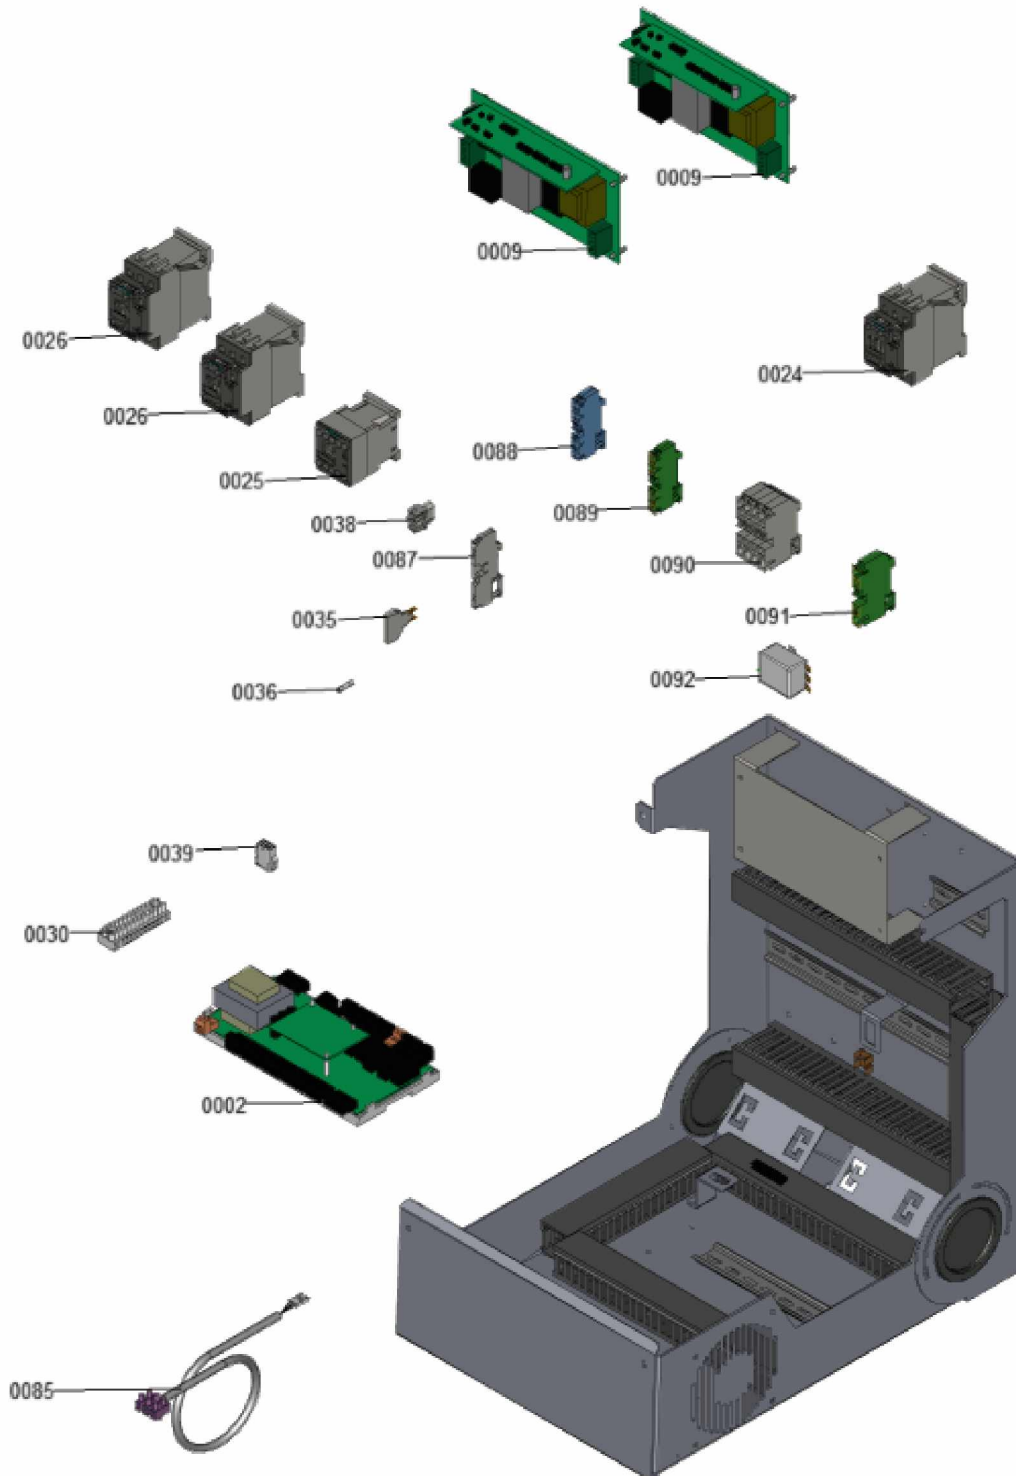

1.2. Graphique 7359138