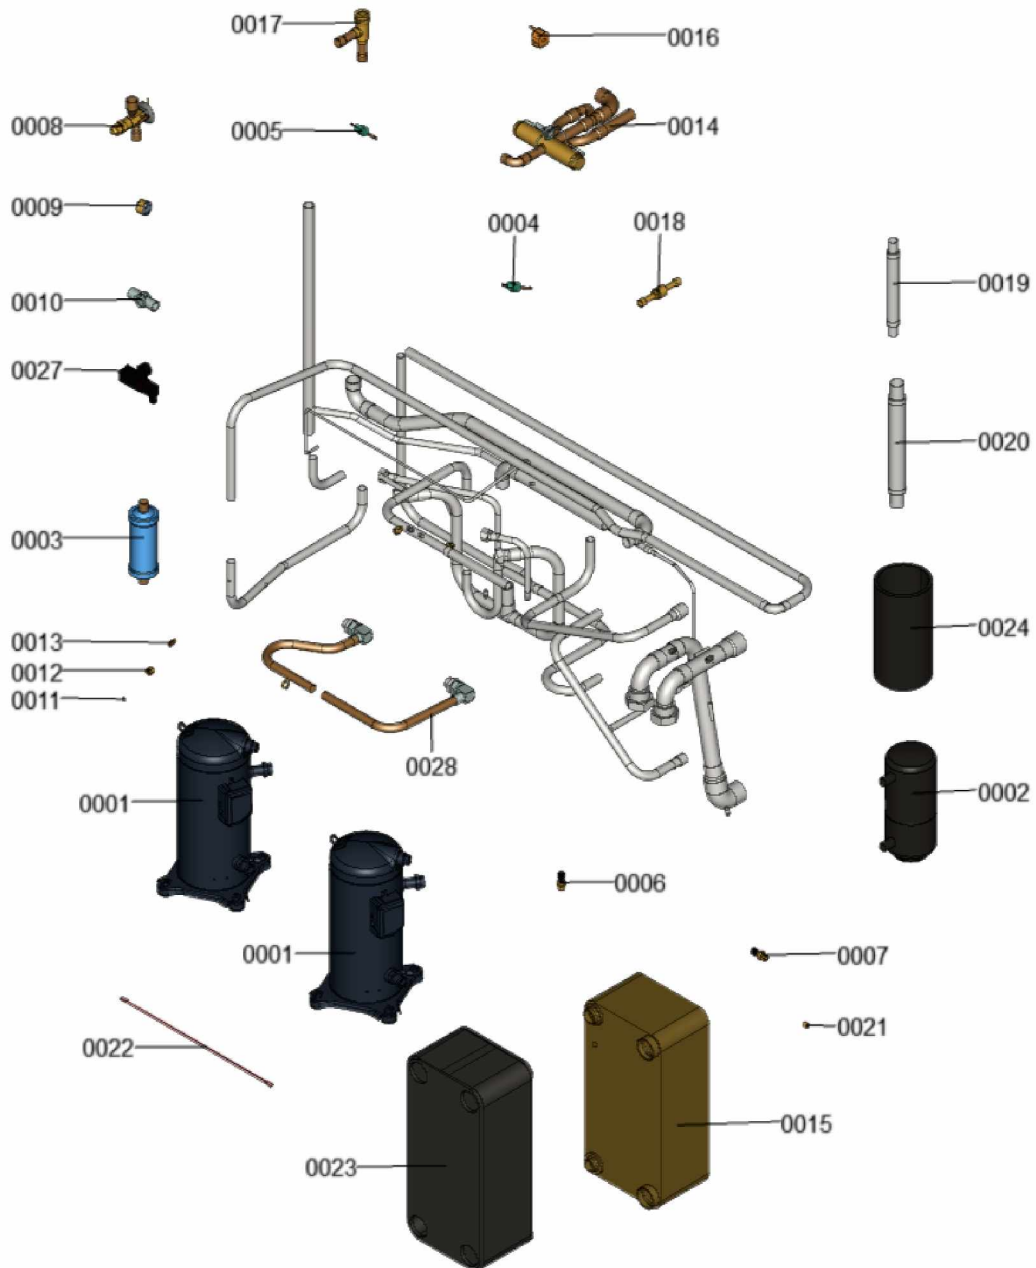

1.2. Graphique 7124999