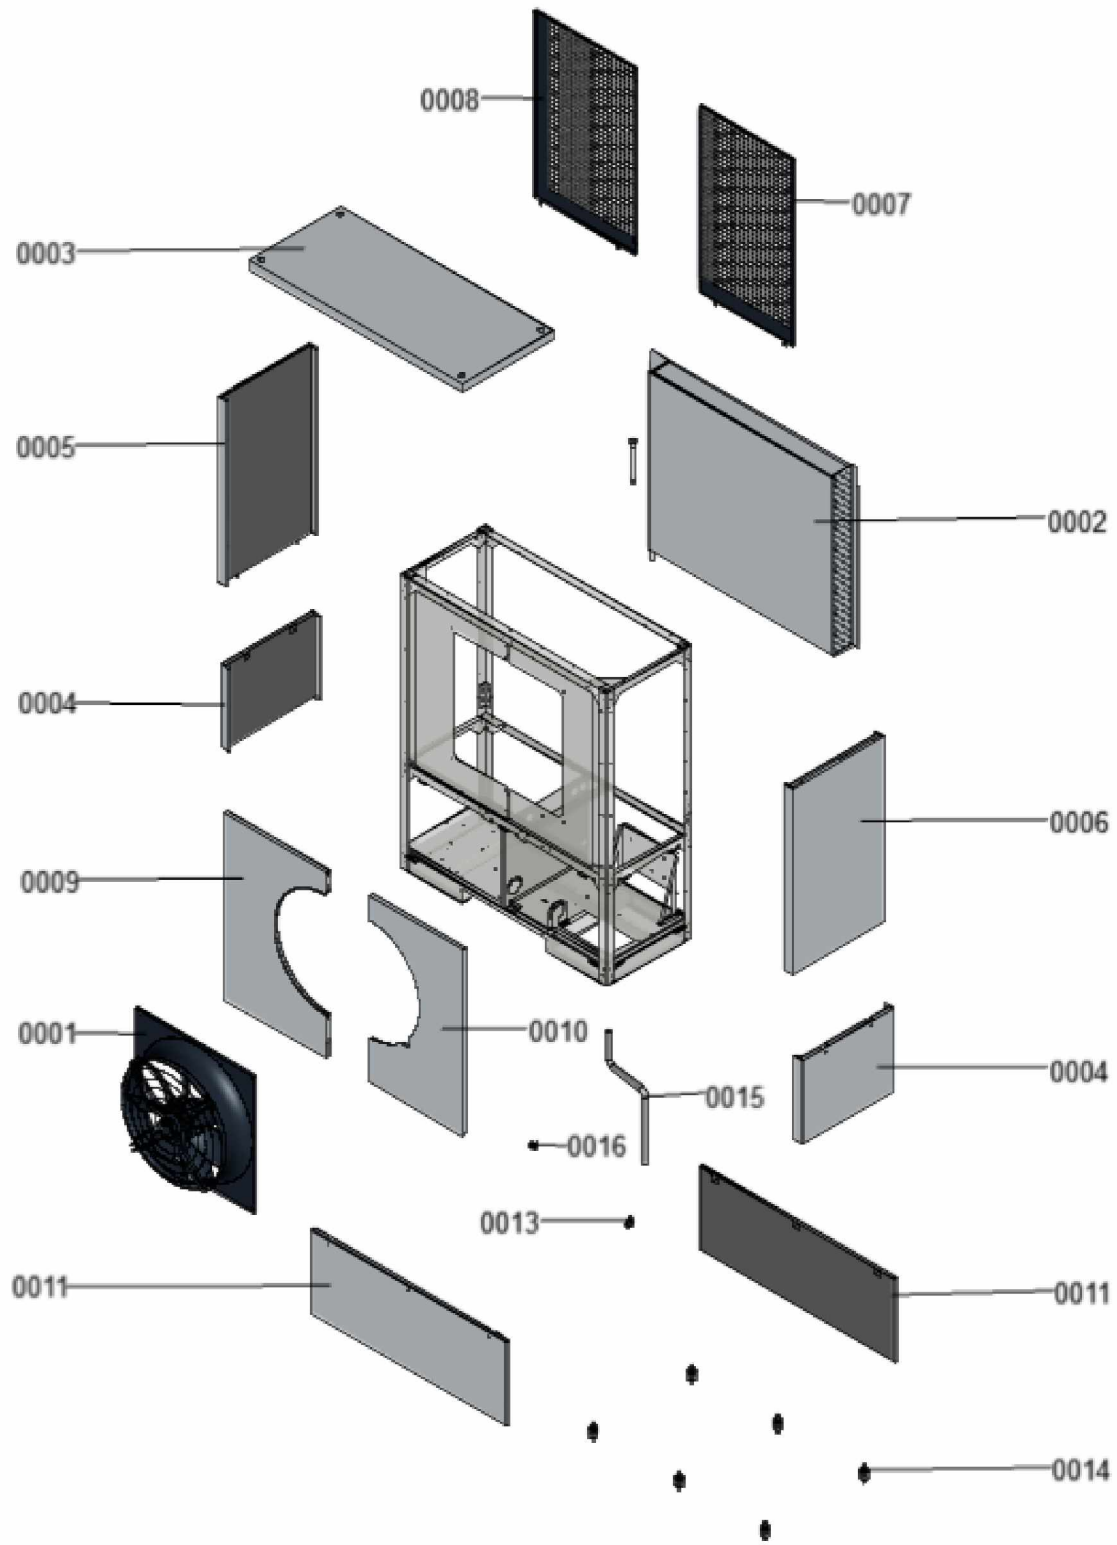

1.2. Graphique 7124024