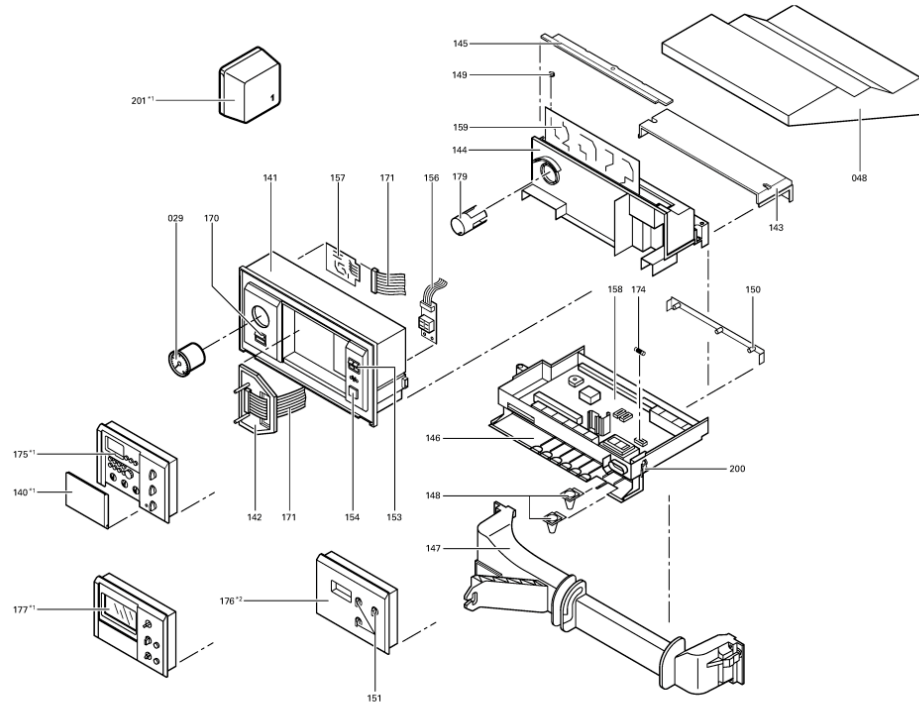

5781 841

Seite 3 von 3