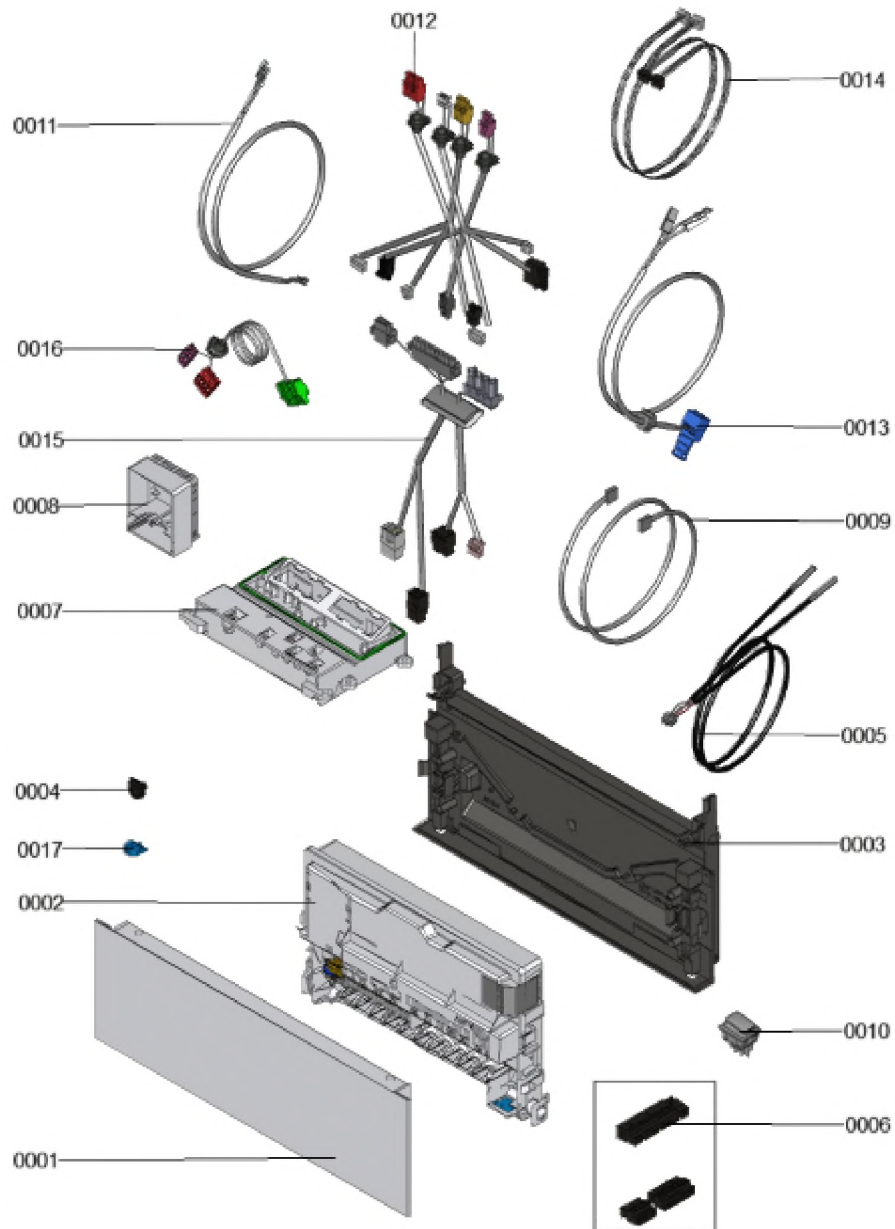

1.2. Graphique 7969000