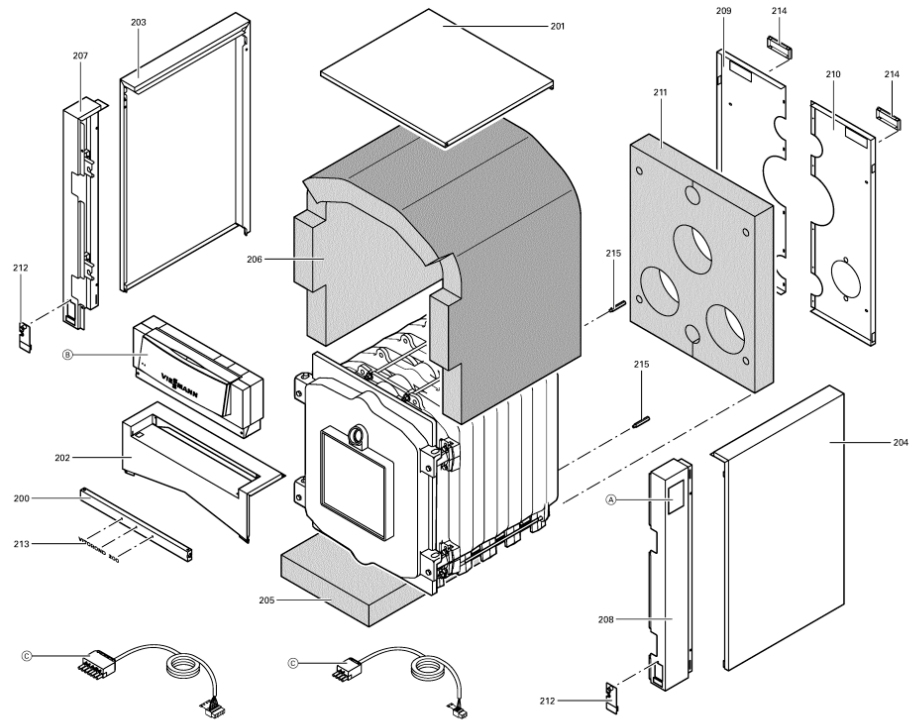

1.2. Graphique 7144416

5781 741 3/2002