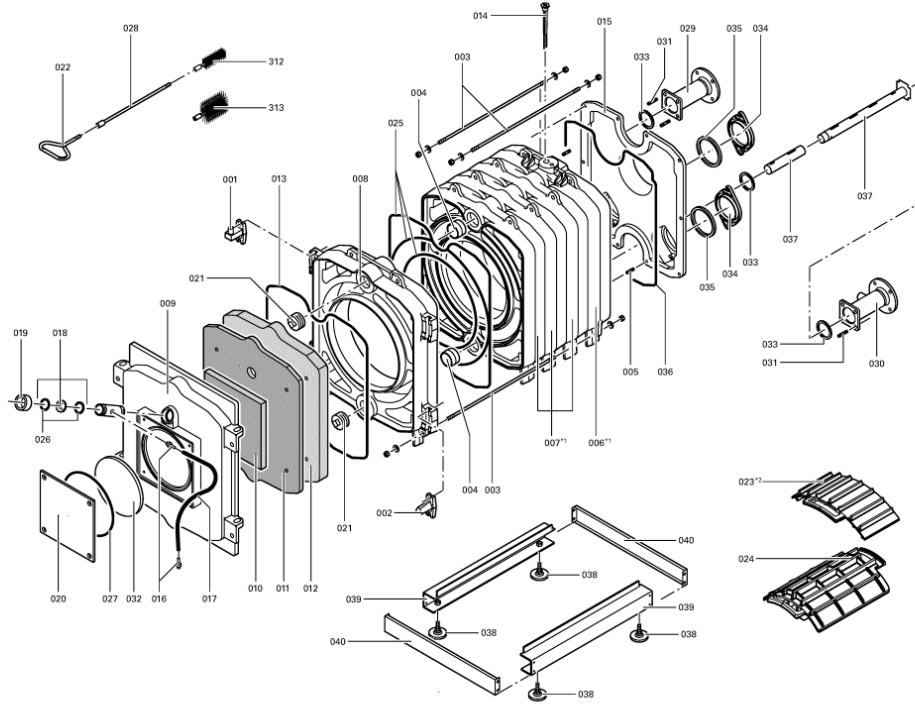

Chaînage 7144416 Chaudière Vitorond 200 VD2 195kW

Seite 2

8781 741