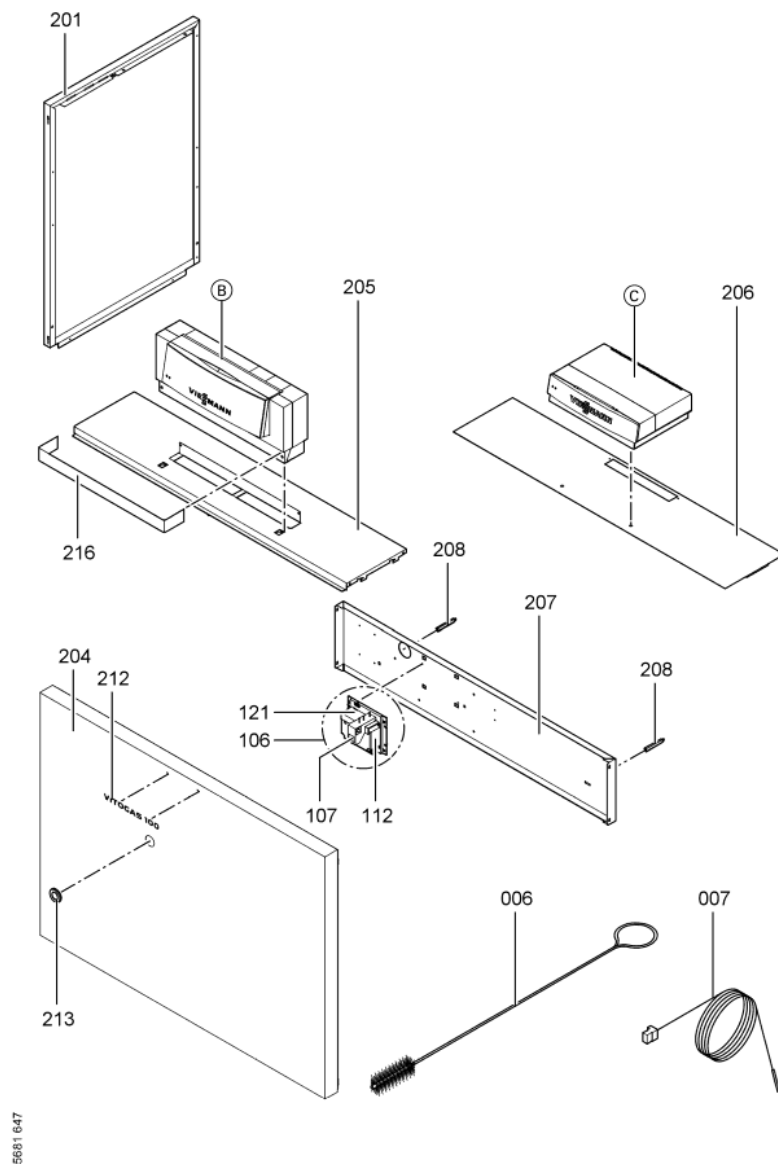

1.2. Graphique 7198373