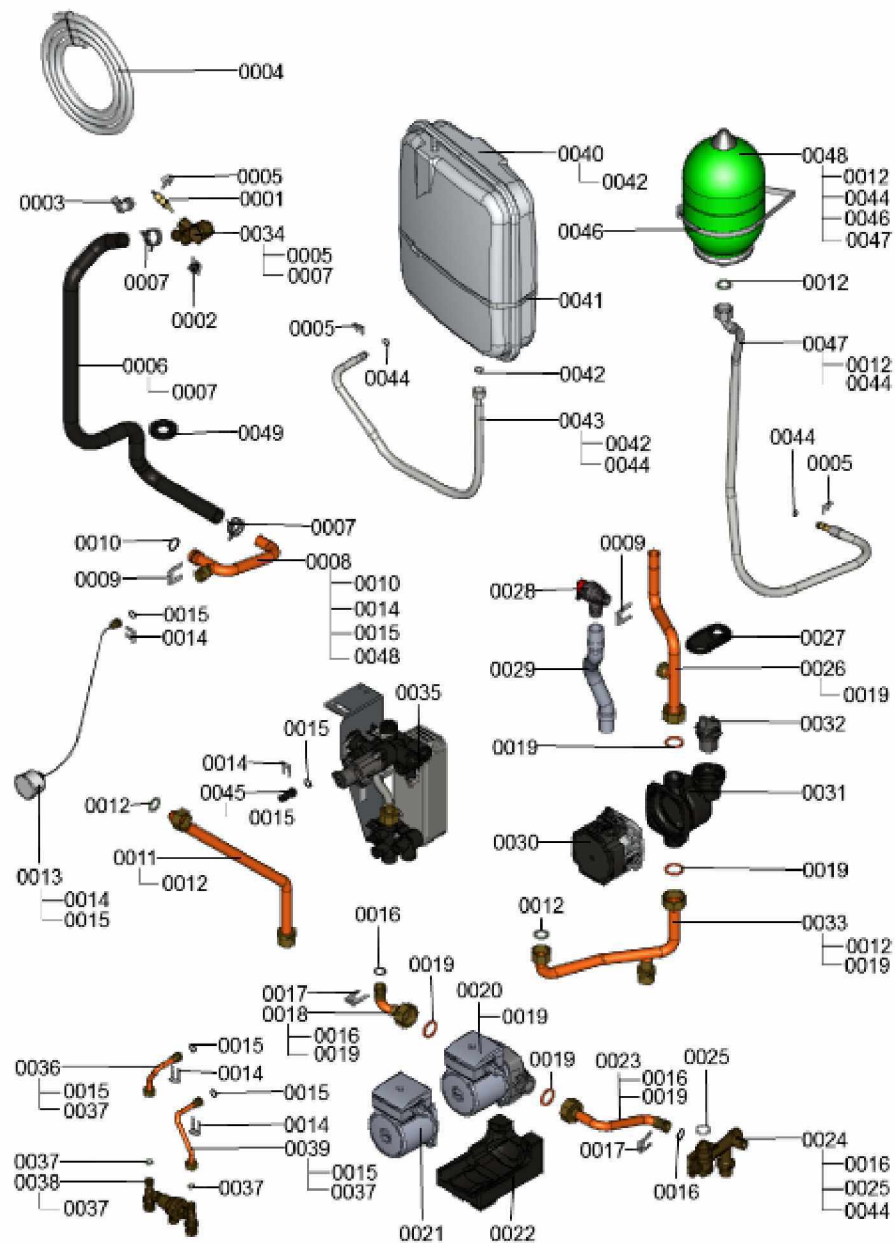

1.2. Graphique 7359835