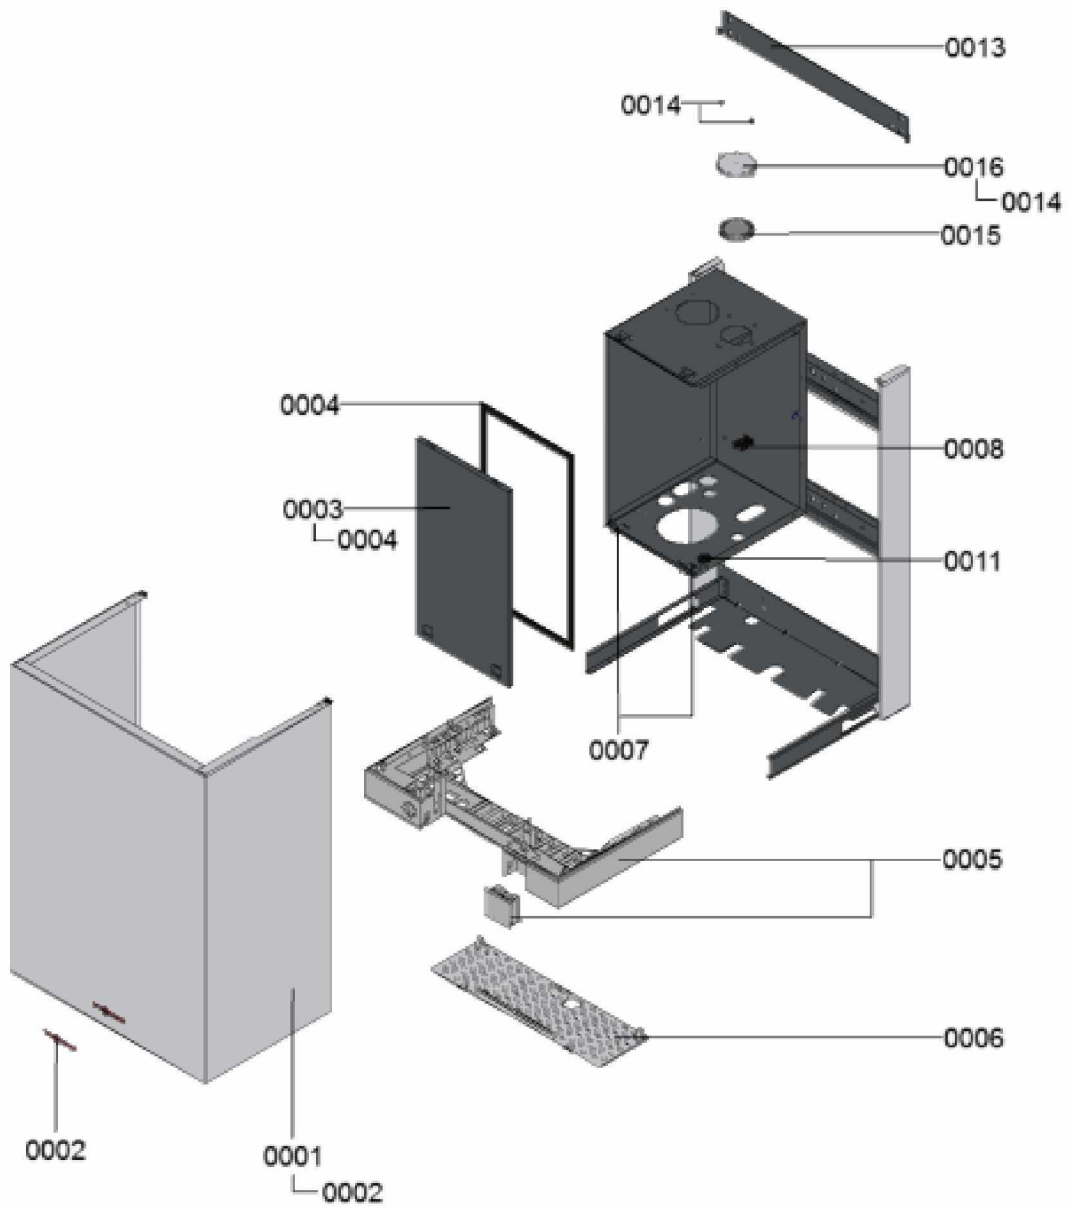

1.2. Graphique 7359682