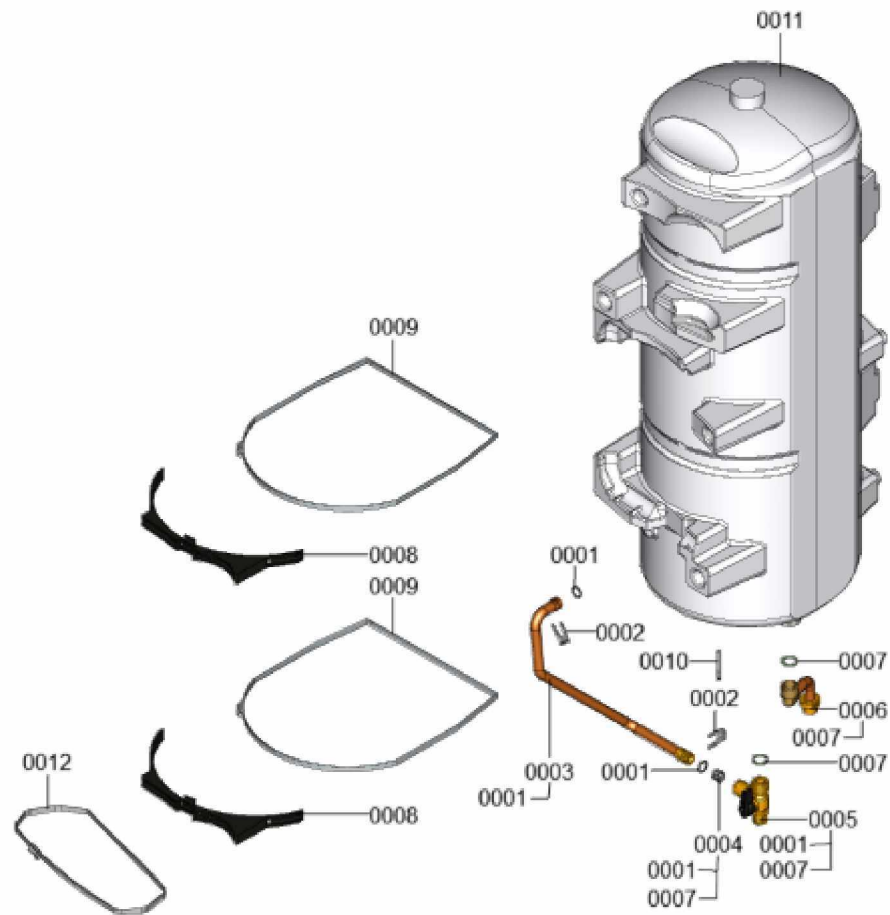

1.2. Graphique 7969452