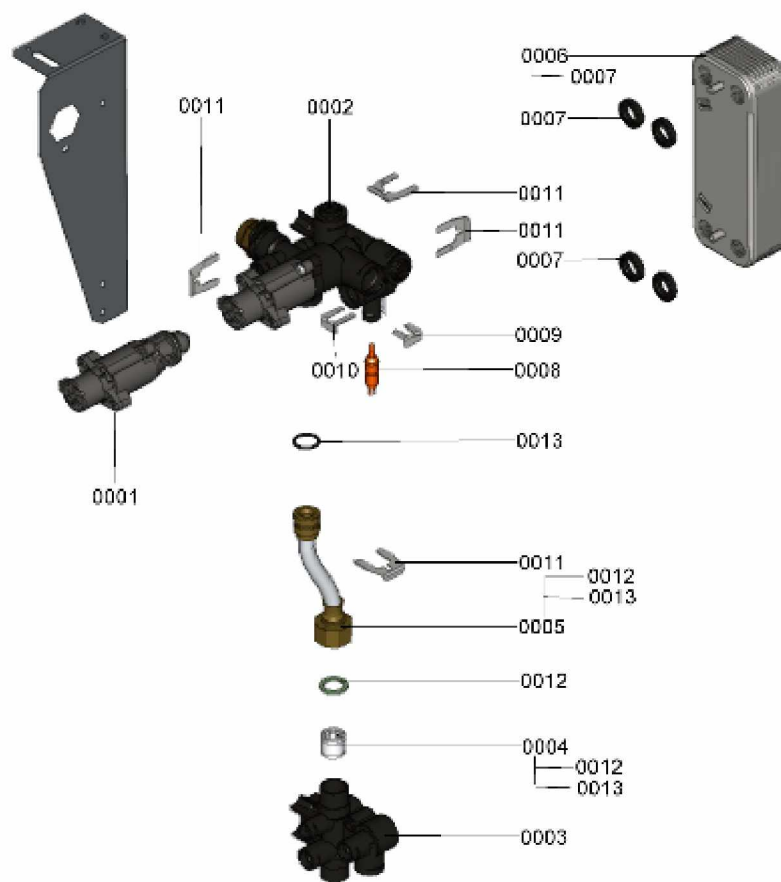

1.2. Graphique 7124735