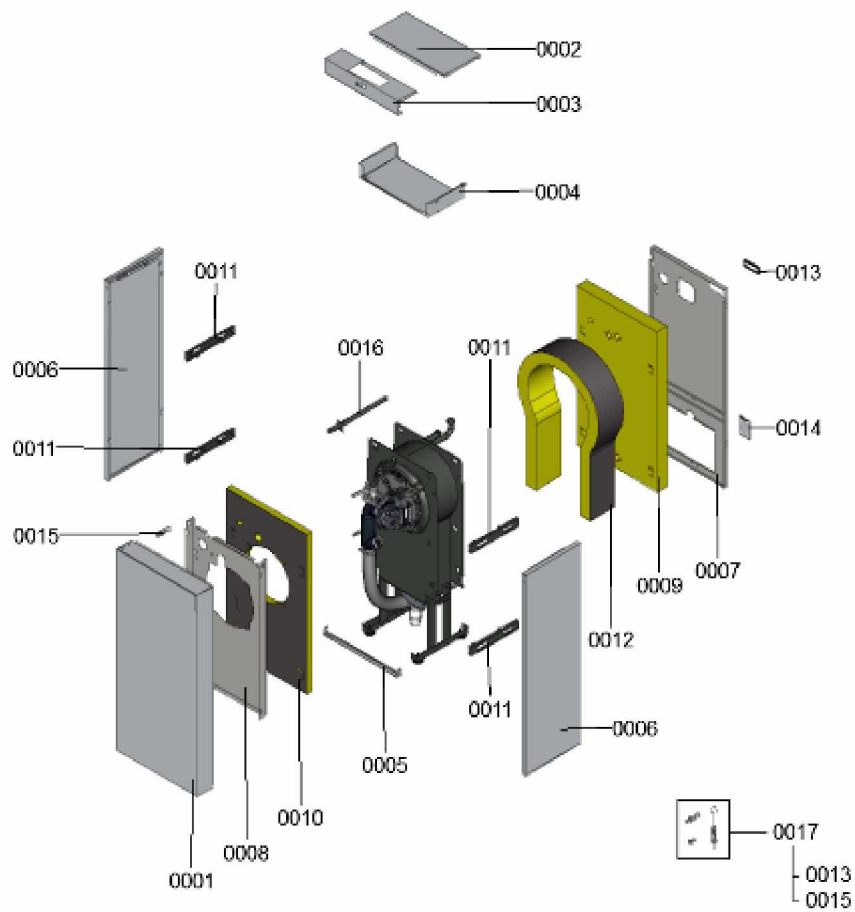

1.2. Graphique 7124425

1. Liste des pièces 7360371 Chaudière

1.1. Liste des pièces

Position	N° produit.	Désignation	GrpMat	Quantité	Prix catalogue / pc.
0001	7834407	Boîte de fumée CU3A 26,35kW	754	1	200.00 EUR
0002	7822133	Joint boîte fumée CU3 24-32kW (1 pièce)	754	1	38.00 EUR
0003	7855894	Befestigungswinkel CU3A 13-35kW	754	1	Sur demande
0004	7819544	Pied réglable (1 pièces)	753	1	7.20 EUR
0005	7856376	Siphon G1 1/4 x G1 1/2	754	1	27.00 EUR
0006	7455736	Manchette de raccord. 80/125-80	754	1	126.00 EUR
0007	7824837	Joint Viton D=80mm (1 pièce)	752	1	13.00 EUR
0008	7834403	Thermo-switch	754	1	23.00 EUR
0009	7822767	Sonde de fumées	754	1	39.00 EUR
0010	7834387	Adaptateur de tirage rlu CU3A	754	1	47.00 EUR
0011	7834414	Tube d'arrivée d'air gaine flexible D=80	754	1	68.00 EUR
0012	7820792	Fixation AS 70-90 Vitorond 222 (2 Piece)	753	1	13.30 EUR
0013	7817966	Bouchons p. ouvertures de mesures (2pcs)	754	1	21.00 EUR
0014	7839450	Joint DN65 (1 pièce)	754	1	11.50 EUR
0015	7818138	Joint (prise d'air, Sk) DN125	752	1	13.00 EUR