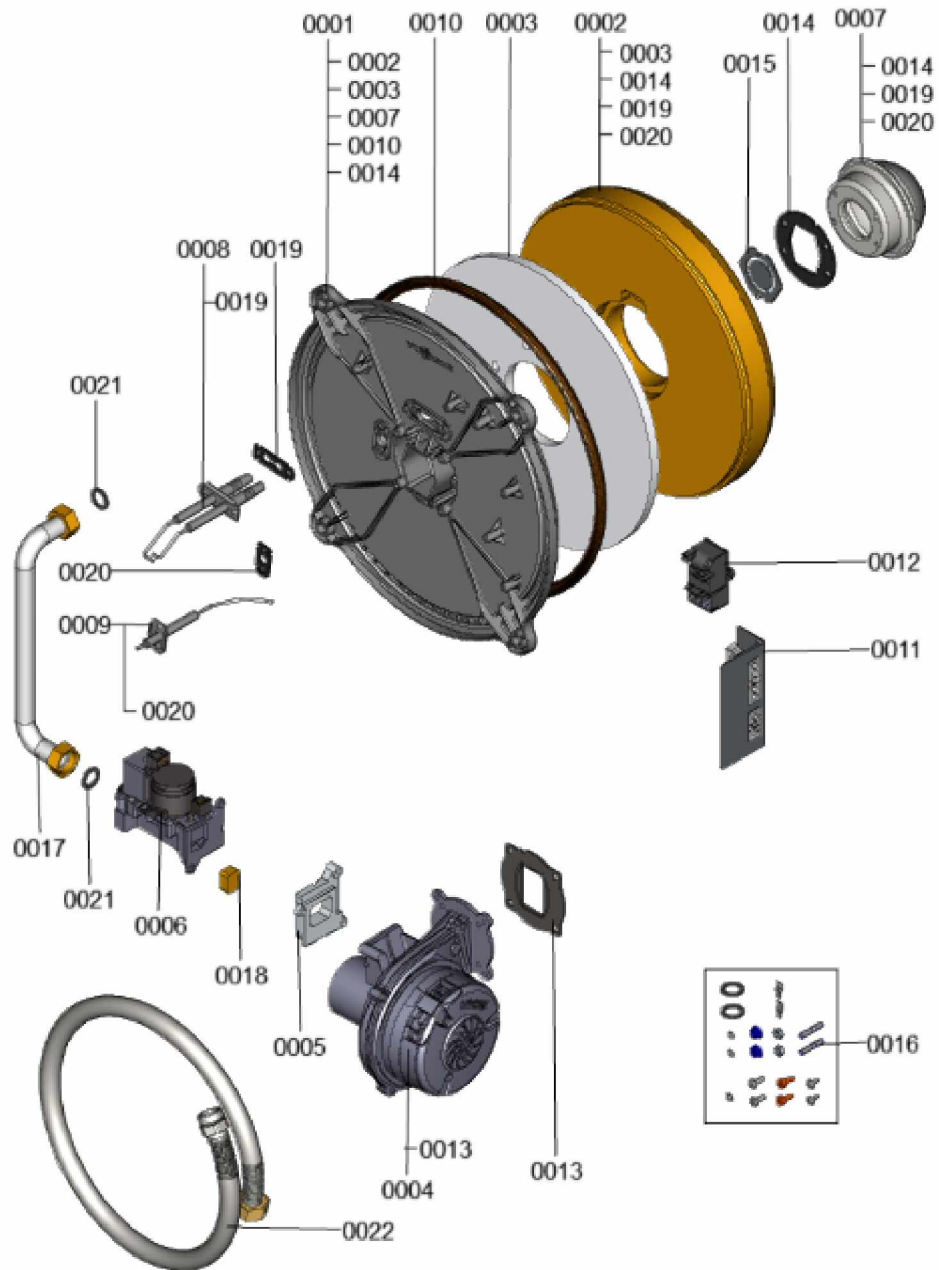

1.2. Graphique 7360440