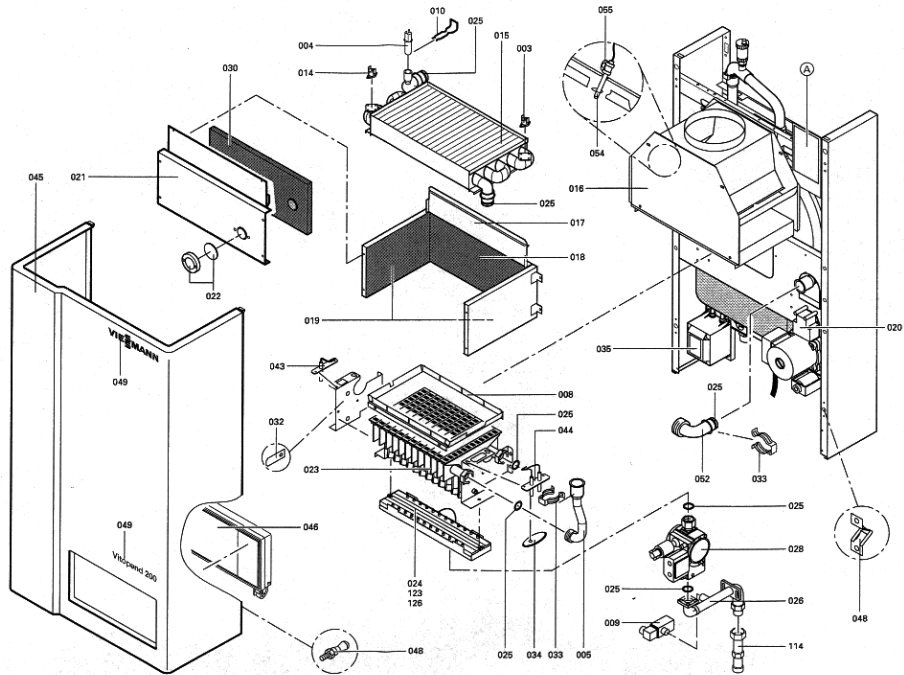

1.2. Graphique 7520695