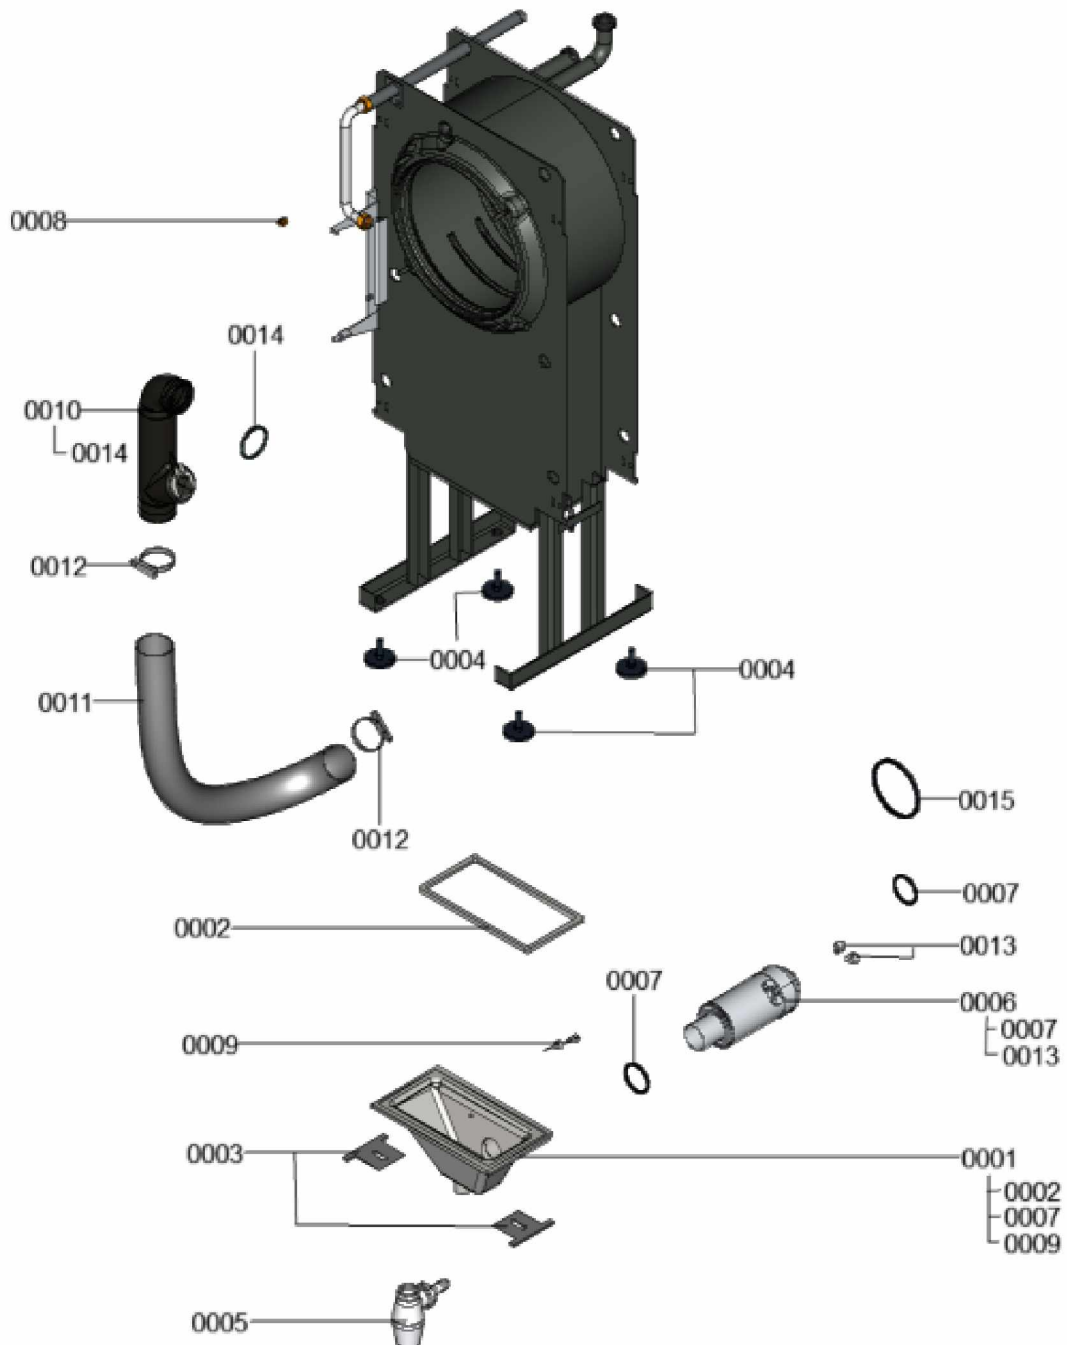

1.2. Graphique 7360371