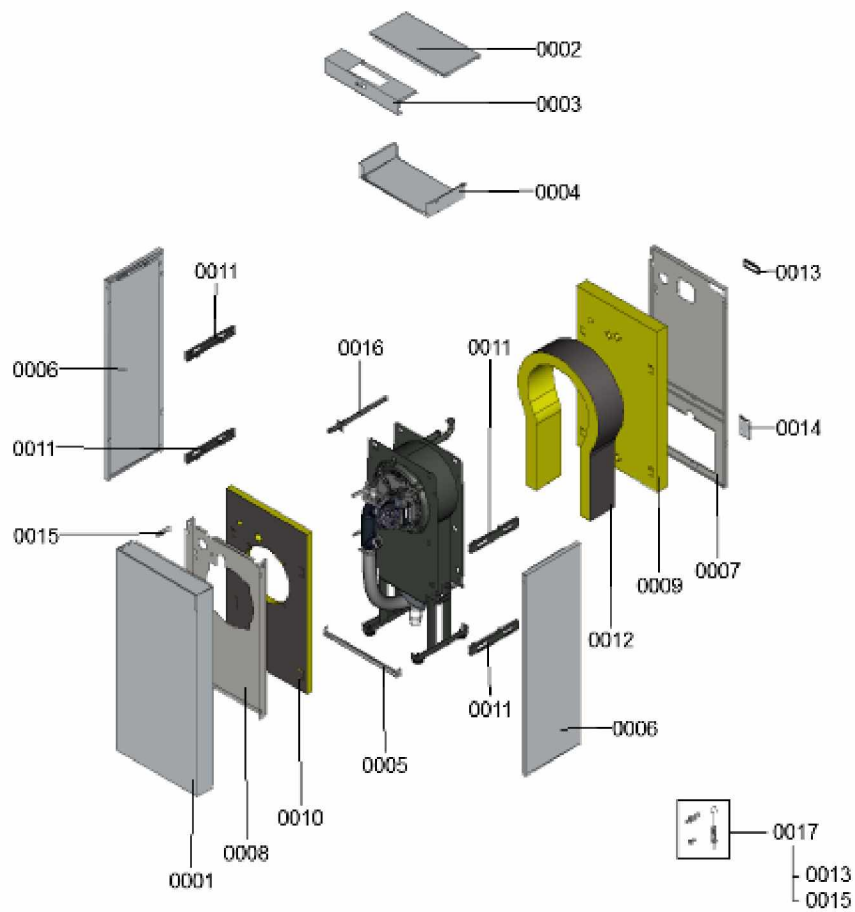

1.2. Graphique 7124425