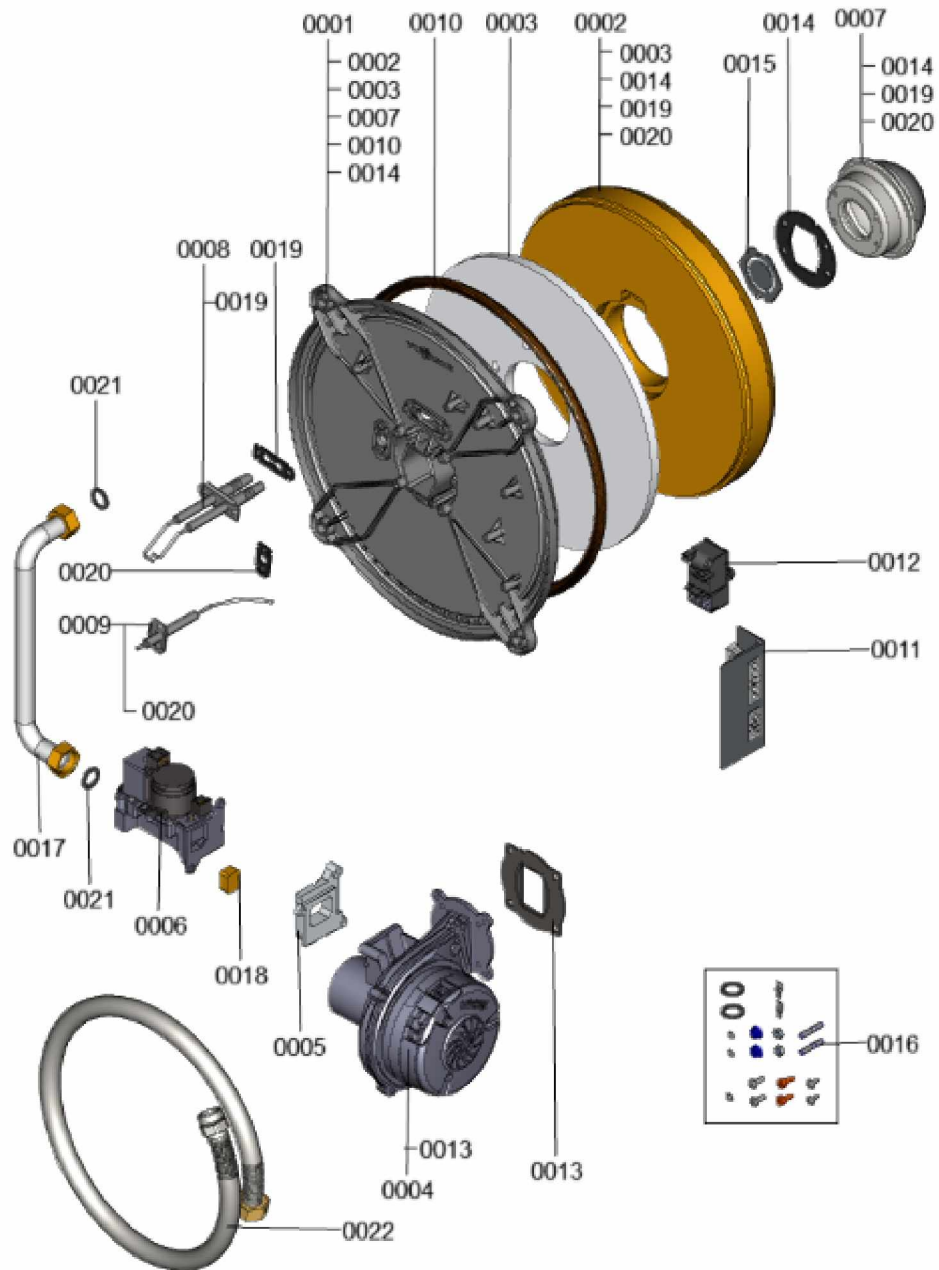

1.2. Graphique 7124424