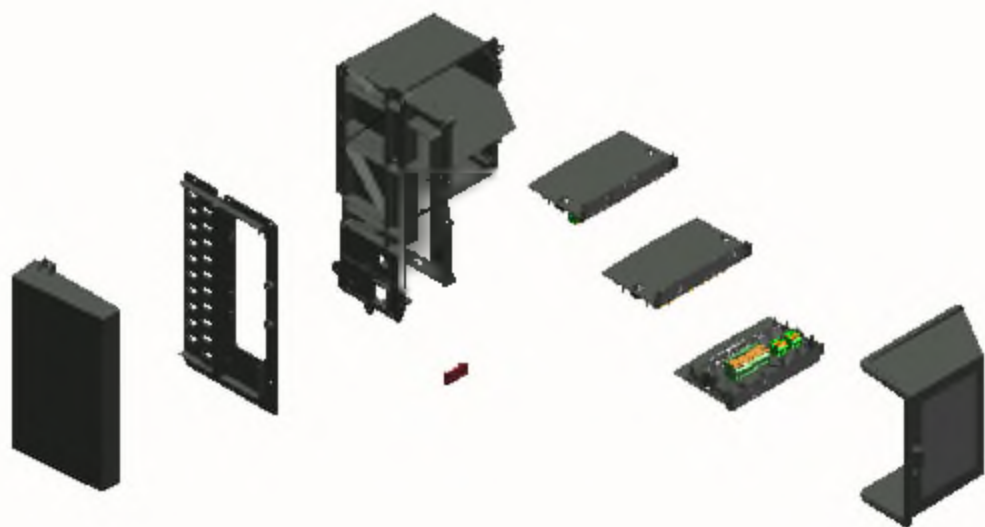

1. Liste des pièces 7996707 Régulation+équipement élec.

1.1. Liste des pièces

Position	N° produit.	Désignation	GrpMat	Quantité	Prix catalogue / pc.
0001	7996694	Régulation	T69	1	Sur demande
0002	7996685	Divers	T69	1	Sur demande
0003	7996686	Divers	T69	1	Sur demande
0004	7855203	Interrupteur d'alimentation	754	1	19,00 EUR
0005	7898356	Faisceau de câbles 230/400V	755	1	171,00 EUR
0006	7898357	Faisc câbles très basse tension hydraul	755	1	41,00 EUR
0007	7867141	Câble de bus HMU-HMI simple	754	1	22,00 EUR
0008	7898195	Sonde température enfichable avec câble	755	1	25,00 EUR
0009	7898359	Câble de raccordement 230 V	755	1	10,60 EUR
0010	7837053	Sonde de temp. extérieure NTC 10 k Ω	630	1	147,00 EUR
0011	7898358	Arborescence de câbles basse tension ext	755	1	61,00 EUR
0012	7404365	Fusible T 6,3A/250V (10 pièces)	754	1	7,00 EUR
0013	7858808	Interface de communication HMI	754	1	56,00 EUR

1. Liste des pièces 7996694 Régulation

1.1. Liste des pièces

Position	N° produit.	Désignation	GrpMat	Quantité	Prix catalogue / pc.
0001	7898355	Module de commande HMI 7" tactile 450mm	755	1	509,00 EUR
0002	7883439	Capot HMI RD	755	1	16,90 EUR
0003	7898083	Module de communication (TCU301) [RED]	755	1	131,00 EUR
0005	7890720	Nappes de câbles pour module WiFi & HMI	754	1	16,10 EUR
0006	7859571	Guide lumière HMI 450	754	1	35,00 EUR

1. Liste des pièces 7996685 Divers

1.1. Liste des pièces

Position	N° produit.	Désignation	GrpMat	Quantité	Prix catalogue / pc.
0001	7898315	Zone de connexion basse tension	755	1	41,00 EUR
0002	7898316	Zone de connexion monophasée	755	1	46,00 EUR
0003	7898317	Zone de connexion triphasée	755	1	38,00 EUR
0004	7898331	Couvercle protection entrée de câbles	755	1	Sur demande
0005	7898332	Couvercle boîtier de raccordement	755	1	26,00 EUR
0006	7898333	Fixation pour câble	755	1	17,60 EUR
0007	7844807	Loquet paroi arrière (4 pièces)	754	1	14,00 EUR
0008	7898334	Boîtier de raccordement	755	1	32,00 EUR