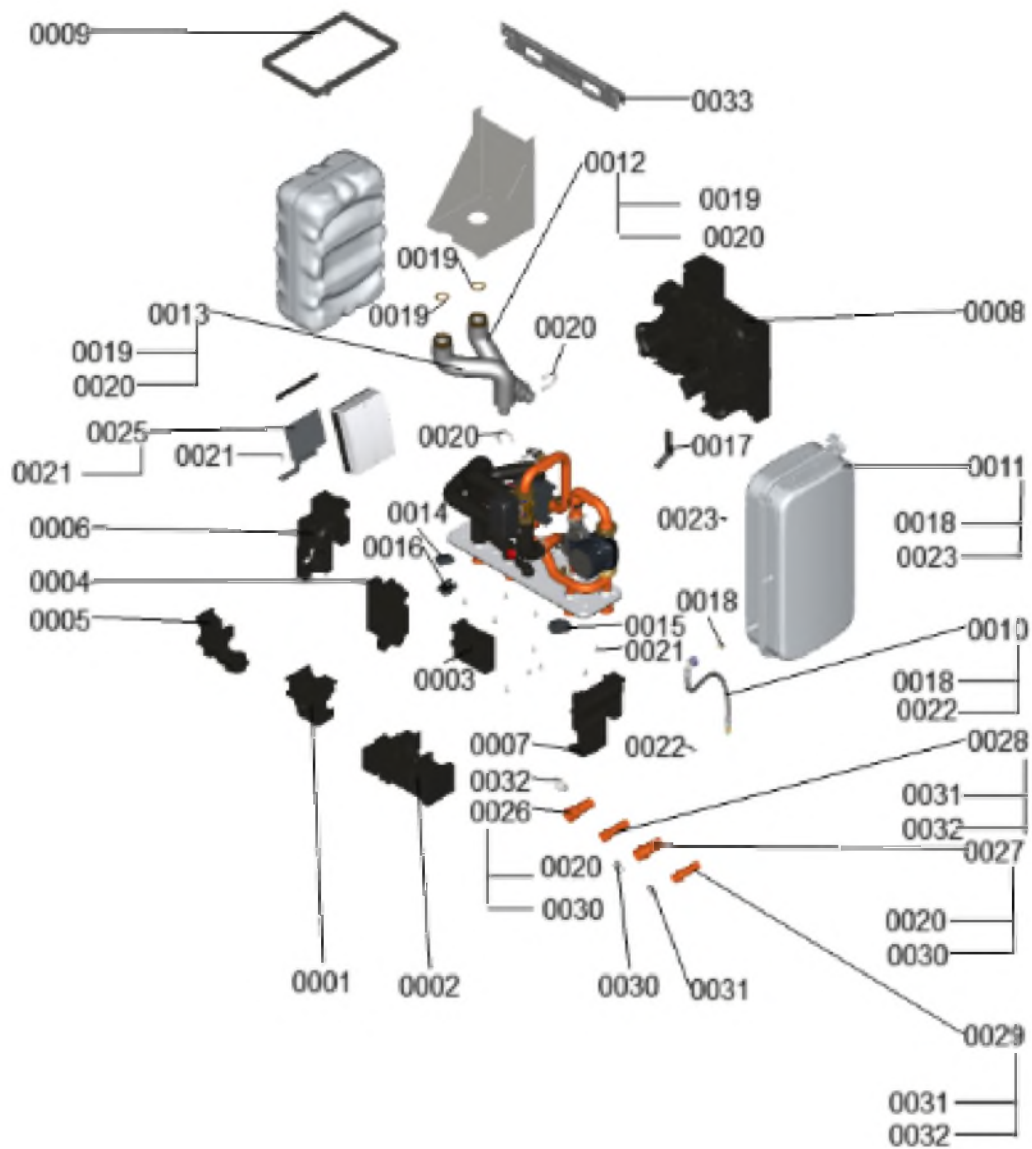

1.2. Graphique 7911138