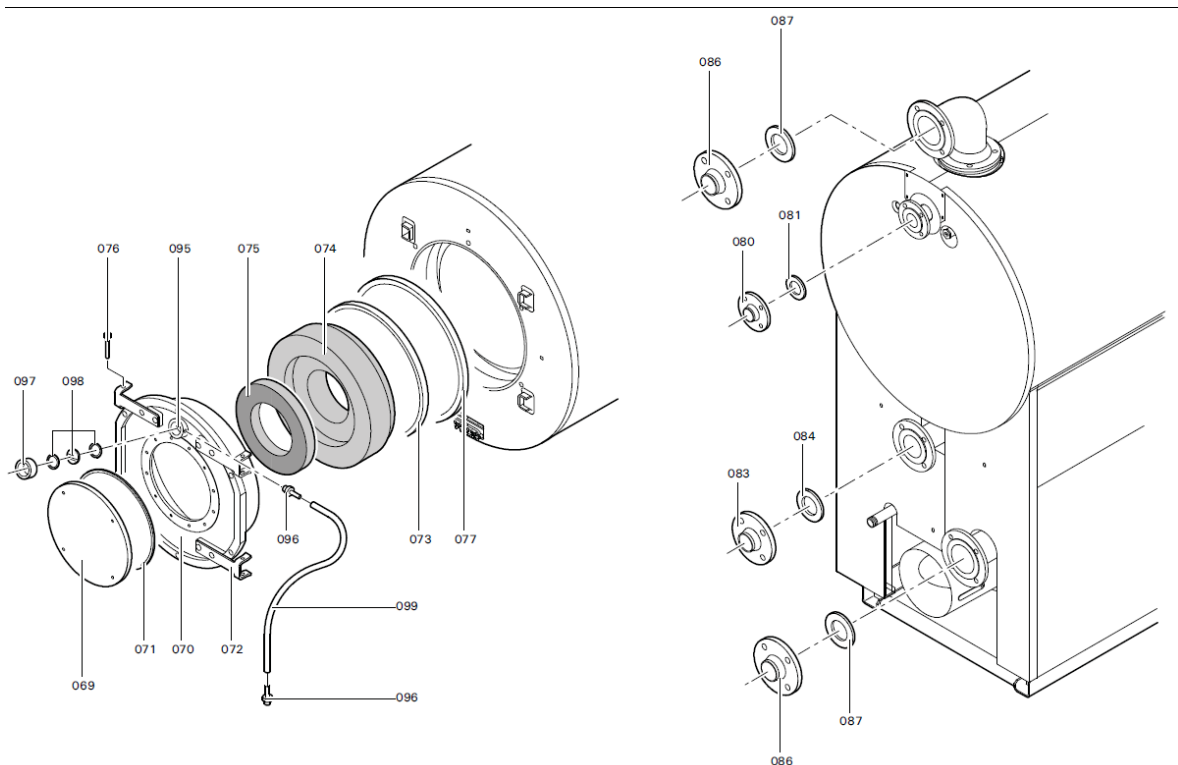

1.2. Graphique 7142360