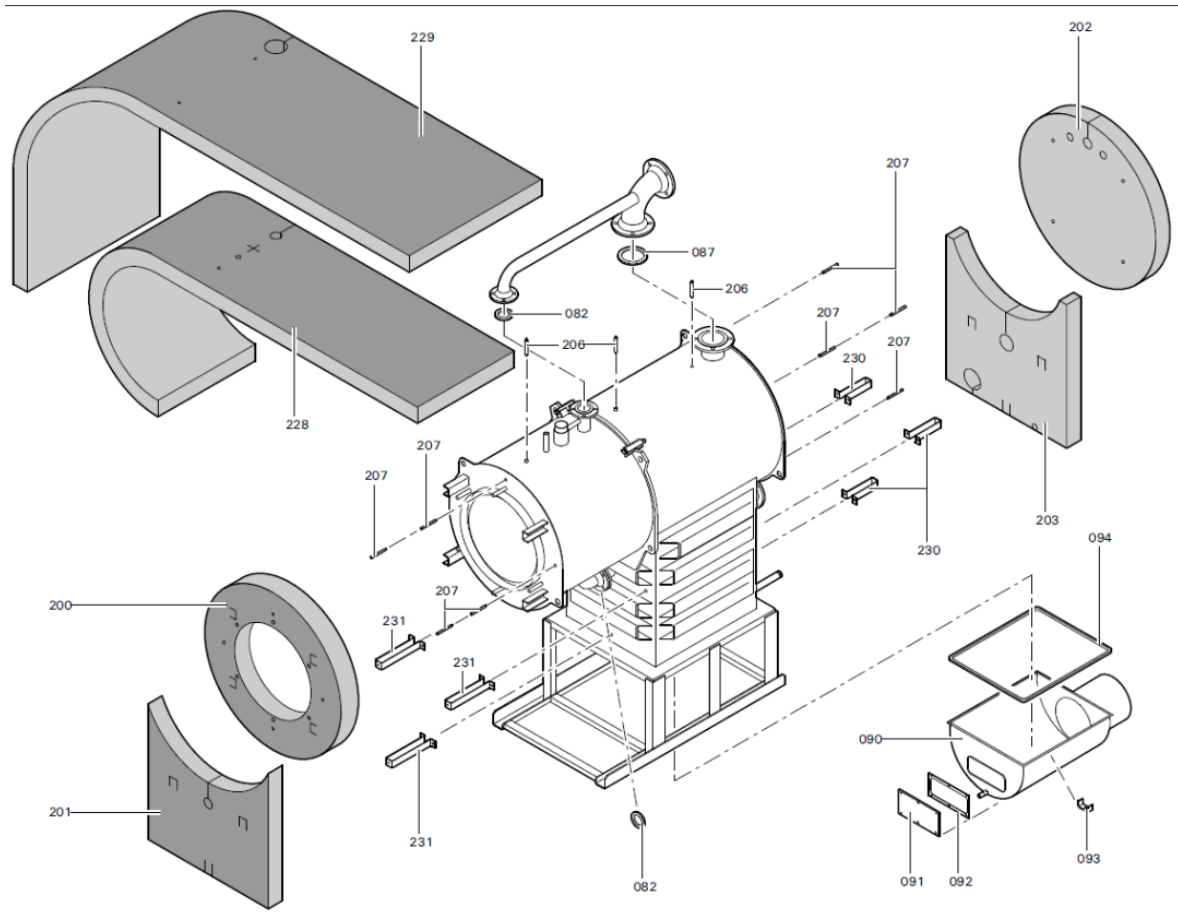

1.2. Graphique 7142360