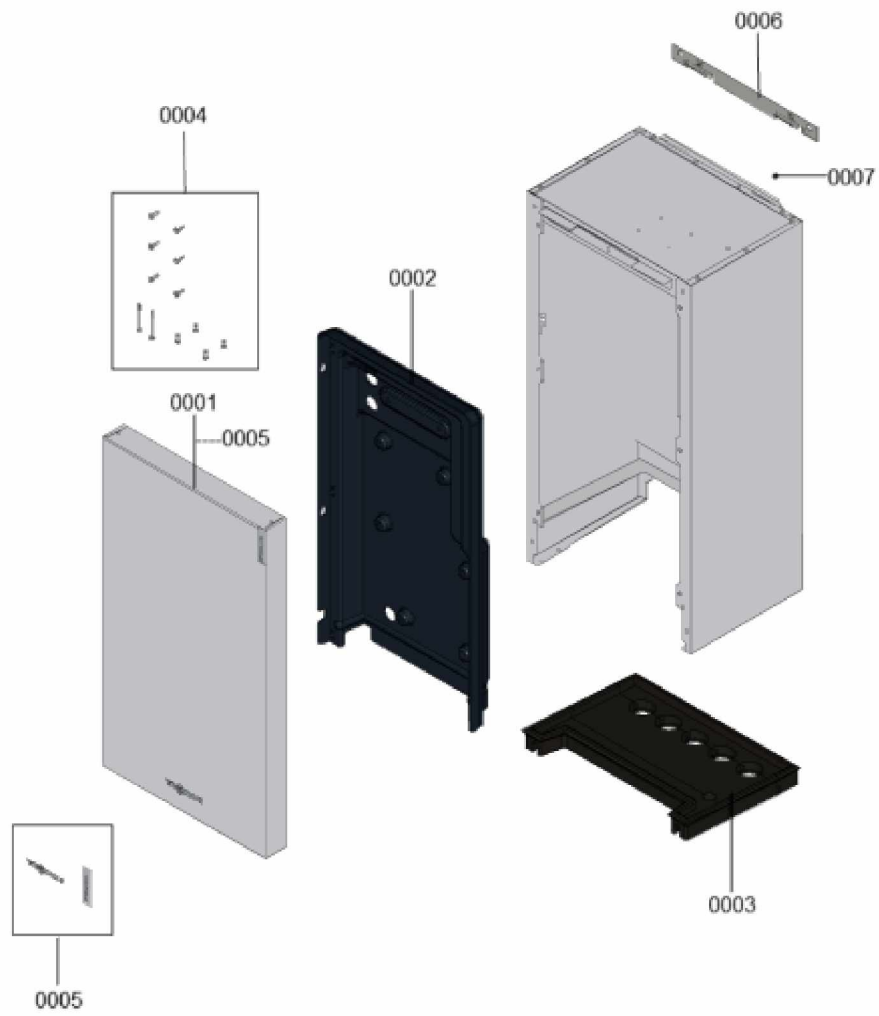

1.2. Graphique 7377245

1. Liste des pièces 7377345 Hydraulique

1.1. Liste des pièces

Position	N° produit.	Désignation	GrpMat	Quantité	Prix catalogue / pc.
0001	7868525	Bloc Hydraulique	755	1	495.00 EUR
0002	7868537	Purgeur automatique	755	1	16.60 EUR
0003	7836420	Purgeur d'air G 3/8" pivotant	756	1	21.00 EUR
0004	7868534	Servomoteur	755	1	110.00 EUR
0005	7855197	Insert de vanne d'inversion 3 voies	755	1	84.00 EUR
0006	7855199	Joints toriques pour insert vanne (jeu)	755	1	7.20 EUR
0007	7868535	Résistance électrique	755	1	200.00 EUR
0008	7856251	Joint système chauffant élect./bouchon	755	1	9.20 EUR
0009	7823415	Joint torique 28 X 2,5	754	1	4.70 EUR
0010	7868531	Schraubenset Hydroblock	755	1	6.80 EUR
0011	7868538	Circulateur Calio SI 25-75 130	755	1	194.00 EUR
0012	7868530	Tube de retour D=28	755	1	58.00 EUR
0013	7856256	Conduite départ ballon d'ECS	755	1	81.00 EUR
0014	7856257	Conduite départ eau primaire	755	1	101.00 EUR
0015	7868566	Leitung Strömungsschalter	755	1	98.00 EUR
0016	7835192	Joint 27 x 38 x 2	755	1	13.30 EUR
0017	7829054	Collier de sûreté d=28	755	1	7.10 EUR
0018	7868536	Soupape de sécurité	755	1	12.70 EUR
0019	7829045	Vanne de vidange/remplissage G3/8"	755	1	29.00 EUR
0020	7835951	Manomètre avec capillaire 0 - 4 bars	754	1	40.00 EUR
0021	7856786	Contrôleur de débit type 325 M 600	755	1	62.00 EUR
0022	7856788	Capuchon G3/8	755	1	3.20 EUR
0023	7814728	Joint A 35 x 45 x 2 (1 pièce)	753	1	4.70 EUR
0024	7827917	Tube de condensats	754	1	20.00 EUR
0025	7834533	Entretoise plastique	755	1	13.30 EUR
0026	7835809	Tuyau transparent 10 x 1,5 x 1500	754	1	35.00 EUR
0028	7856766	Bouchon	755	1	3.20 EUR
0029	7856794	Conduite bloc hydraulique	755	1	48.00 EUR
0030	7839069	Limiteur de température de sécurité	755	1	84.00 EUR