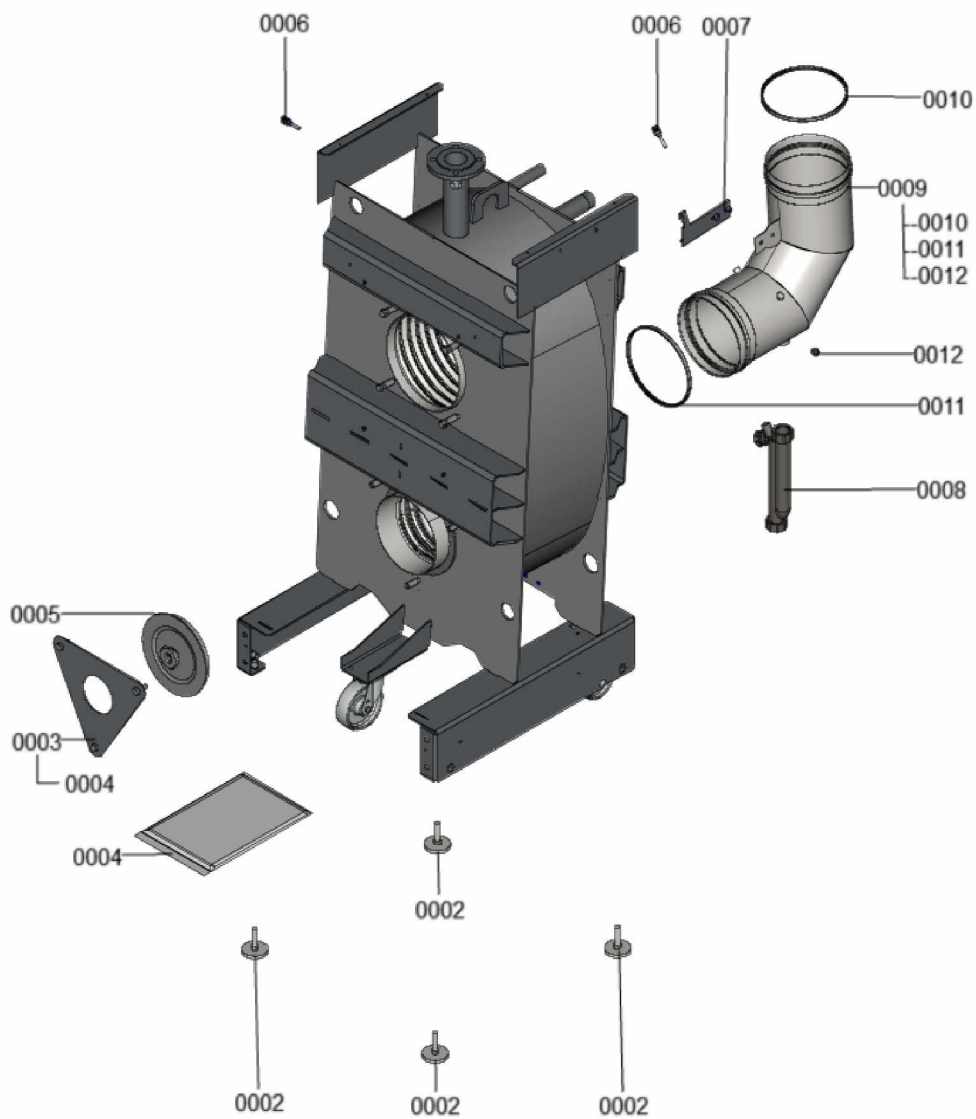

1.2. Graphique 7360281