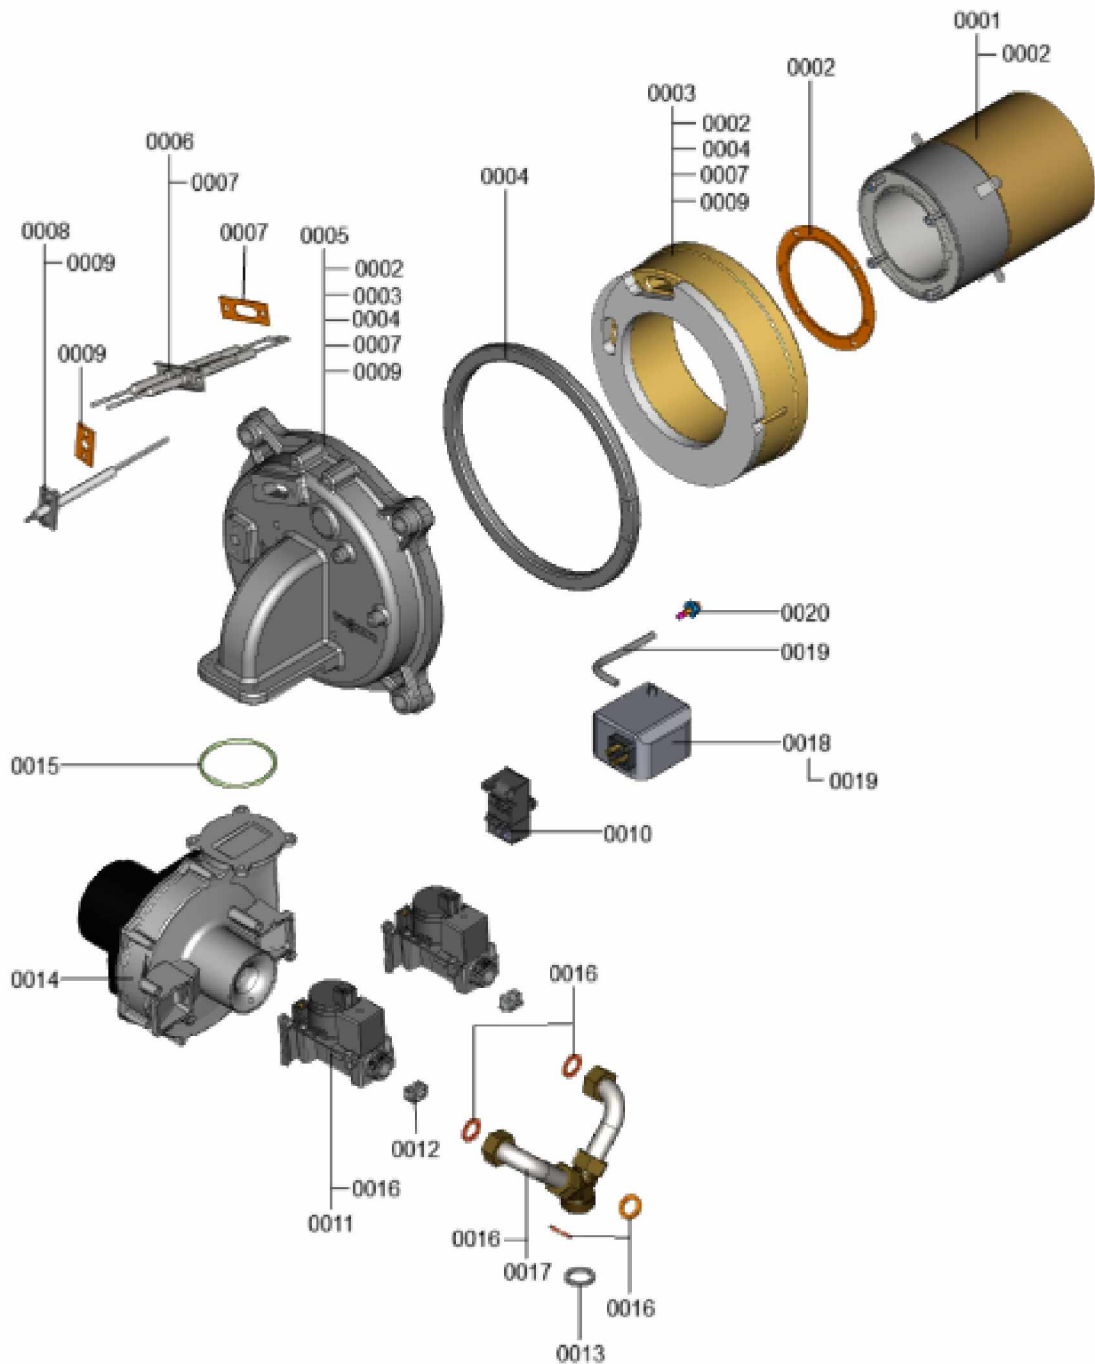

1.2. Graphique 7360073