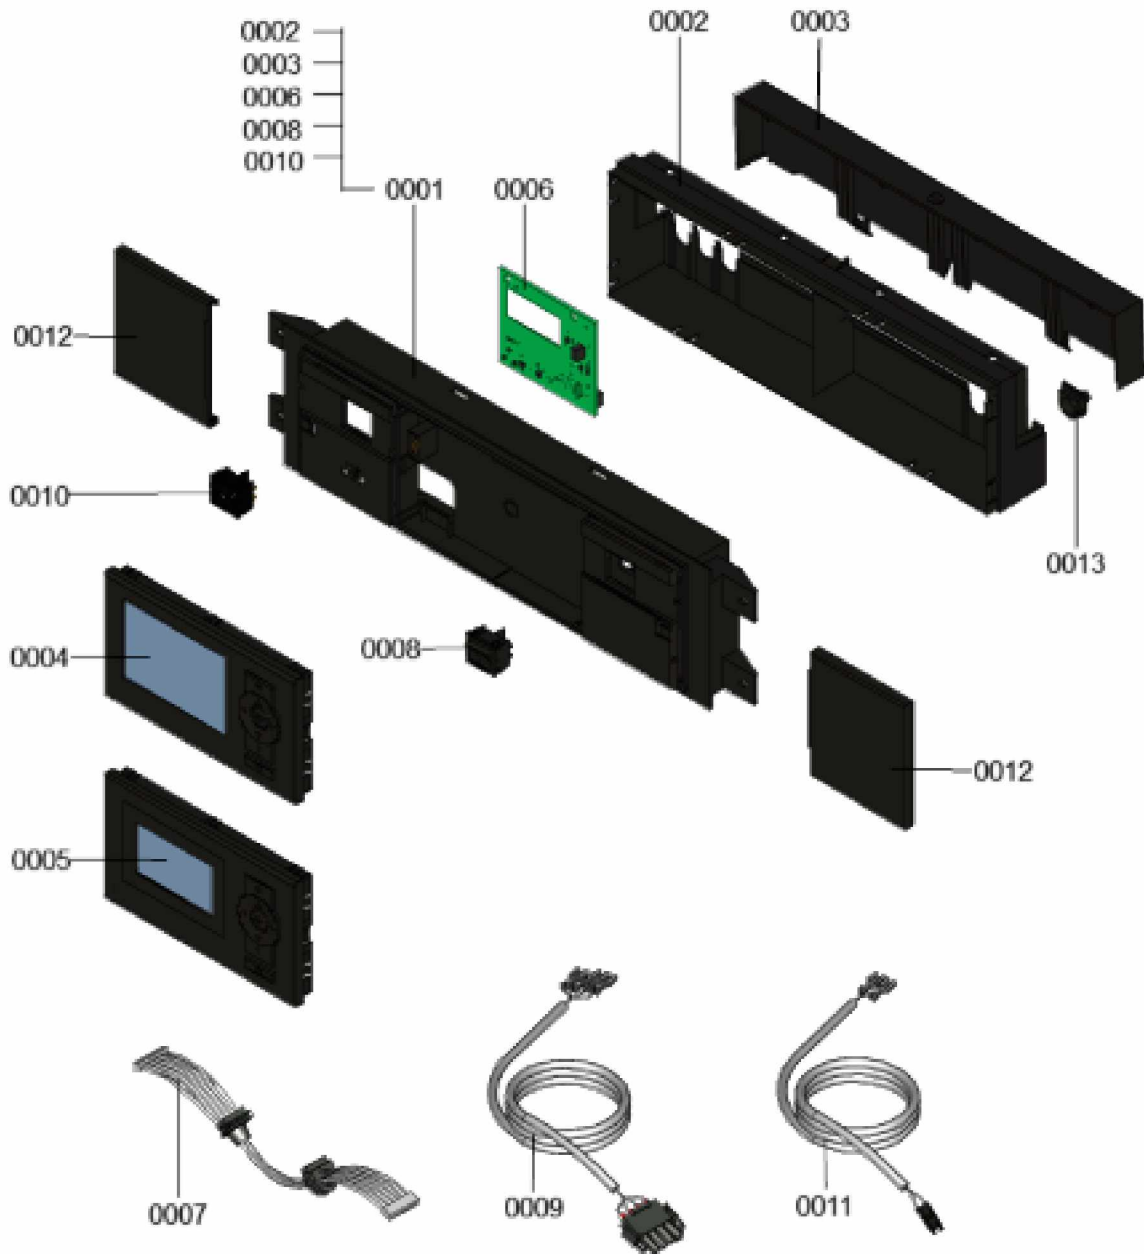

1.2. Graphique 7360202

1. Liste des pièces 7360247 Panneau

1.1. Liste des pièces

Position	N° produit.	Désignation	GrpMat	Quantité	Prix catalogue / pc.
0001	7863415	Module de commande	754	1	166.00 EUR
0002	7863491	Cache module de commande	754	1	31.00 EUR
0003	7863490	Couvercle cache module de commande	754	1	34.00 EUR
0004	7862296	Vitotronic 200 HO1B	754	1	397.00 EUR
0005	7661174	Vitotronic 100 type HC1B	648	1	286.00 EUR
0006	7855816	Platine SA168 A10	754	1	186.00 EUR
0007	7863410	Nappe de câbles avec manchons pour câble	754	1	12.70 EUR
0008	7834771	Interrupteur d'alimentation électrique	752	1	20.00 EUR
0009	7863413	Câble d'alimentation électrique interne	754	1	13.30 EUR
0010	7863414	Touche Reset	754	1	13.30 EUR
0011	7863411	Câble touche Reset	754	1	10.00 EUR
0012	7855813	Cache coulissant droite/gauche	754	1	13.30 EUR
0013	7841482	Inserts de câble (10 pièces)	752	1	20.00 EUR

1.2. Graphique 7360247

1. Liste des pièces 7360281 Chaudière

1.1. Liste des pièces

Position	N° produit.	Désignation	GrpMat	Quantité	Prix catalogue / pc.
0002	7818798	Pied réglable (1 pièces) Vitocell	749	1	6.50 EUR
0003	7858093	Tôle de sécurité	754	1	23.00 EUR
0004	7859342	Jeu d'accessoires pour tôle de sécu	754	1	33.00 EUR
0005	7855626	Couvercle avec joint de serrage	754	1	183.00 EUR
0006	7856699	Sonde de température NTC DUPLEX 10K1	754	1	52.00 EUR
0007	7856855	Tôle de fixation	754	1	33.00 EUR
0008	7828796	Siphon	754	1	32.00 EUR
0009	7856697	Manchette de raccordement à la chaudière	754	1	213.00 EUR
0010	7867068	Bague d'étanchéité à double lèvres DN200	754	1	66.00 EUR
0011	7867067	Bague d'étanchéité à double lèvres DN206	754	1	66.00 EUR
0012	7868495	Bouchon KAS	754	1	8.00 EUR