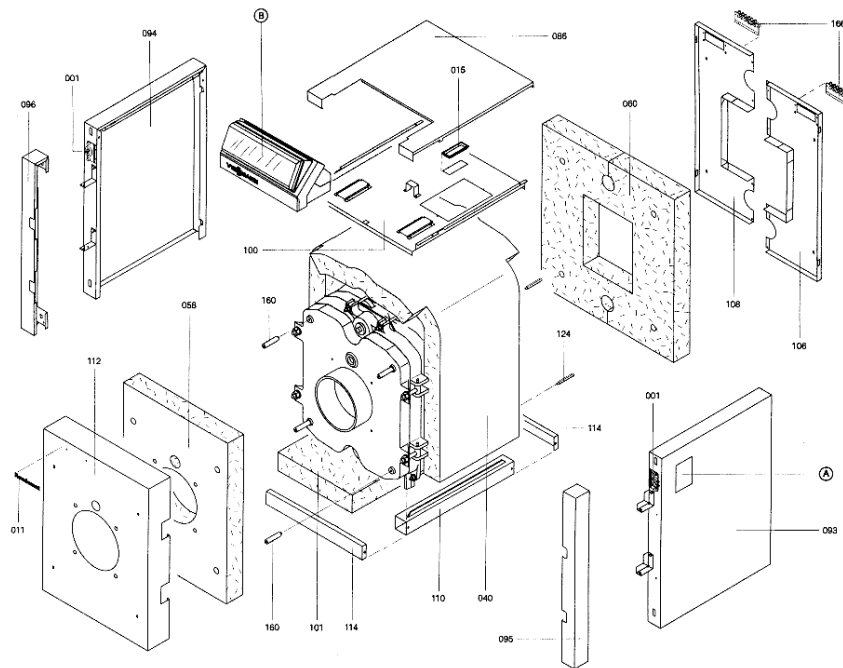

Chaînage 7222851 Chaudière Rondomat RG416