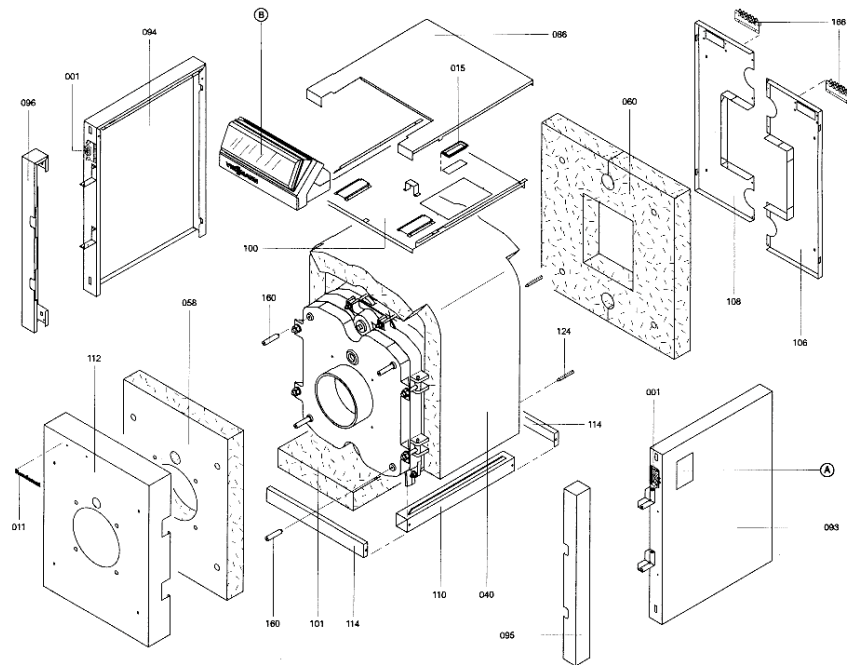

Chaînage 7222851 Chaudière Rondomat RG416