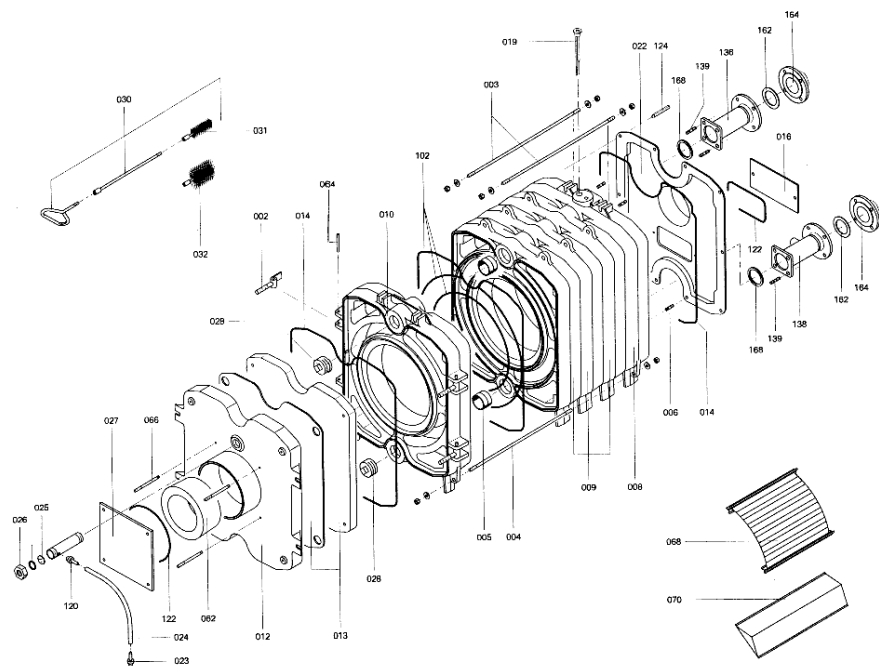

5792 324 GB 10995