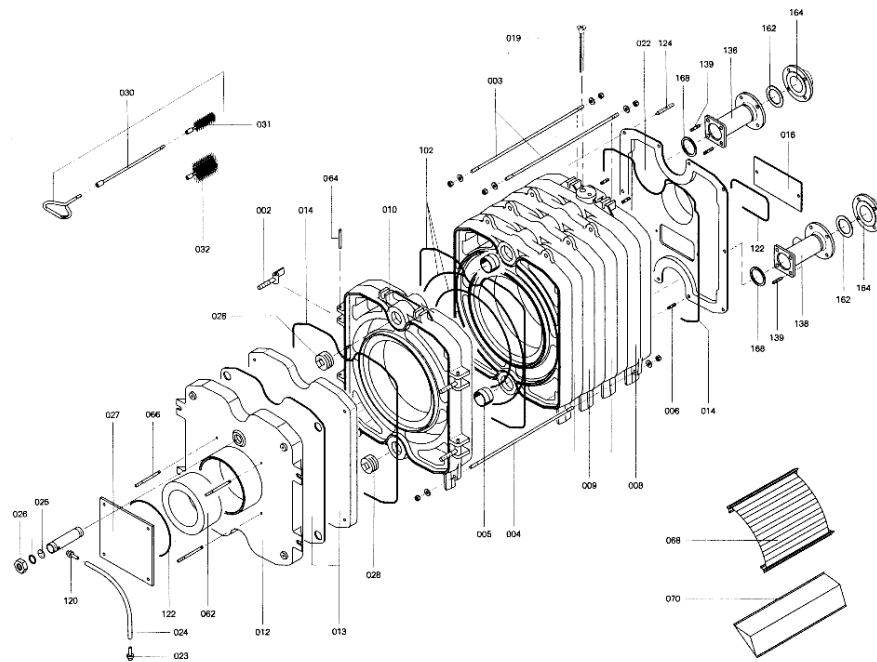

## Chaînage 7222851 Chaudière Rondomat RG416

---

0091	5334533	Matelas isolant av-droit Rondomat 4000	777	1	15.50 EUR
0092	5334534	Matelas isolant av-gauche. Rondomat 400	777	1	15.50 EUR
0093	7332654	Tôle latérale droite	756	1	Sur demande
0094	7332655	Tôle latérale gauche RG4/RS4 160	756	1	Sur demande
0095	7332776	Tôle latérale droite	756	1	Sur demande
0096	7332777	Tôle latérale gauche	756	1	Sur demande
0100	7332437	Tôle centrale RG4/RS4 160	756	1	156.00 EUR
0101	5333983	Matelas isolant inférieur	756	1	13.30 EUR
0102	Z000094	Joint cérame	756	1	46.00 EUR
0106	7332383	Tôle arrière droite Rondomat 4000	756	1	131.00 EUR
0108	7332384	Tôle arrière gauche	756	1	131.00 EUR
0110	7223813	Profilé latéral	753	1	Sur demande
0112	7332435	Tôle avant RG4/RS4 125-305	756	1	180.00 EUR
0114	7223826	Rail de base, avant/arrière VD2/RK4/RL4	753	1	44.00 EUR
0120	7814676	Prise pour pression gaz R 1/8	754	1	7.20 EUR
0122	7820803	Joint tresse D=8 lg=1000	753	1	28.00 EUR
0124	7816827	Entretoise Filetee Arriere	756	1	Sur demande
0136	7812156	Tube de Raccordement Rg4/Rs4 125-305	753	1	217.00 EUR
0138	7812157	Tube de Raccordement Rg4/Rs4 125-305	756	1	237.00 EUR
0139	7810776	Tige 125-305kW	753	8	12.50 EUR
0140	7332385	Colis accessoires RG4/RS4 125-305	756	1	94.00 EUR
0148	5481401	Mont.anl. Rondomat 4000 125-305kW	T6601	1	Sur demande
0150	5581202	Bed.anl. Rondomat 4000 125-305kW	925	1	Sur demande
0152	5681157	Wart-Checkl. Rondomat 4000 125-305kW	925	1	Sur demande
0154	5781324	ET-Bildl. Rondomat 4000 RG/RS 412-430	T6605	1	Sur demande
0160	5333810	Tige de fixation RG4/RS4 125-305	756	4	10.10 EUR
0162	7815440	Joint DN 65 PN 6 (1 pièce)	753	2	7.20 EUR
0164	7812133	Contre-bride DN65 PN6	723	2	63.00 EUR
0166	7812212	Barrette de 6 Serre-Câble	754	2	42.00 EUR
0168	7810778	Joint RG4/RS4 125-305	753	3	13.30 EUR
0198	7828789	Bombe rotorange RAL 2001 dose 400ml	753	1	42.00 EUR
0199	9588907	Flacon de peinture RAL 2001	756	1	10.10 EUR

# Chaînage 7222851 Chaudière Rondomat RG416

5187 324 B1 1095

5187 324 B1