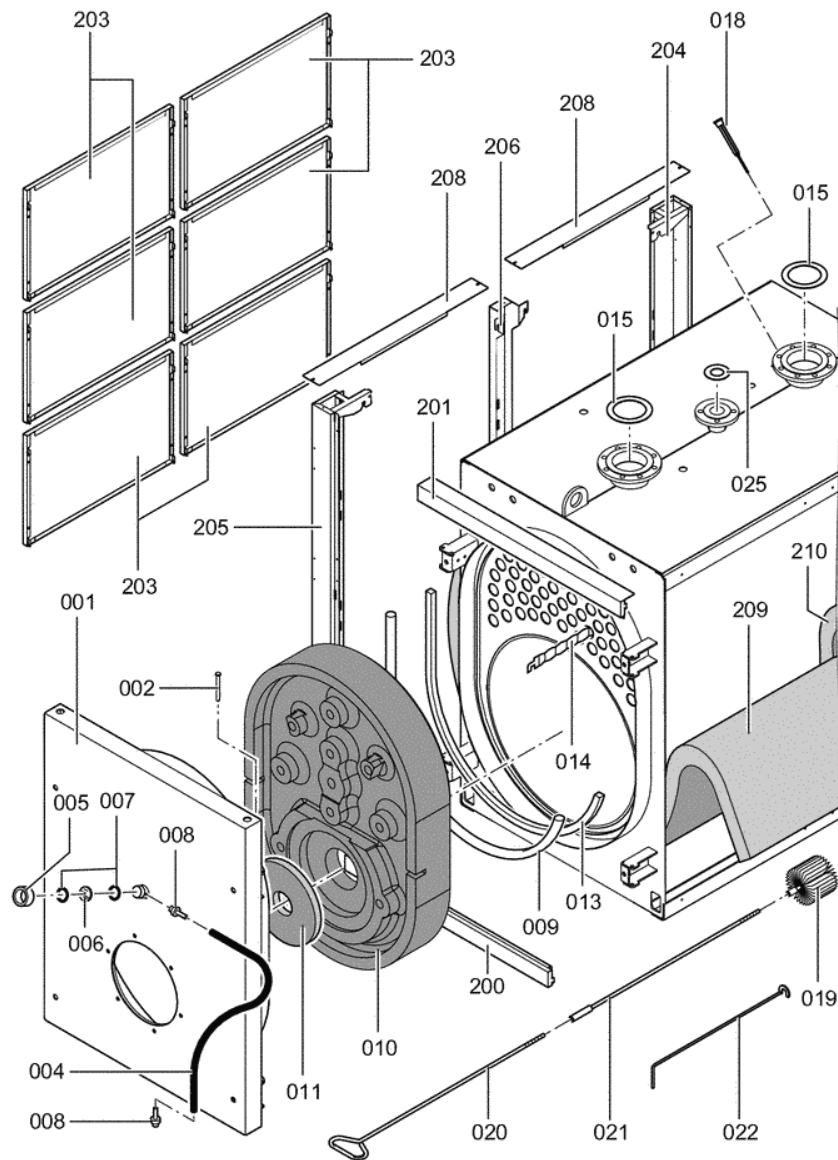

1.2. Graphique 7192487

5681 667