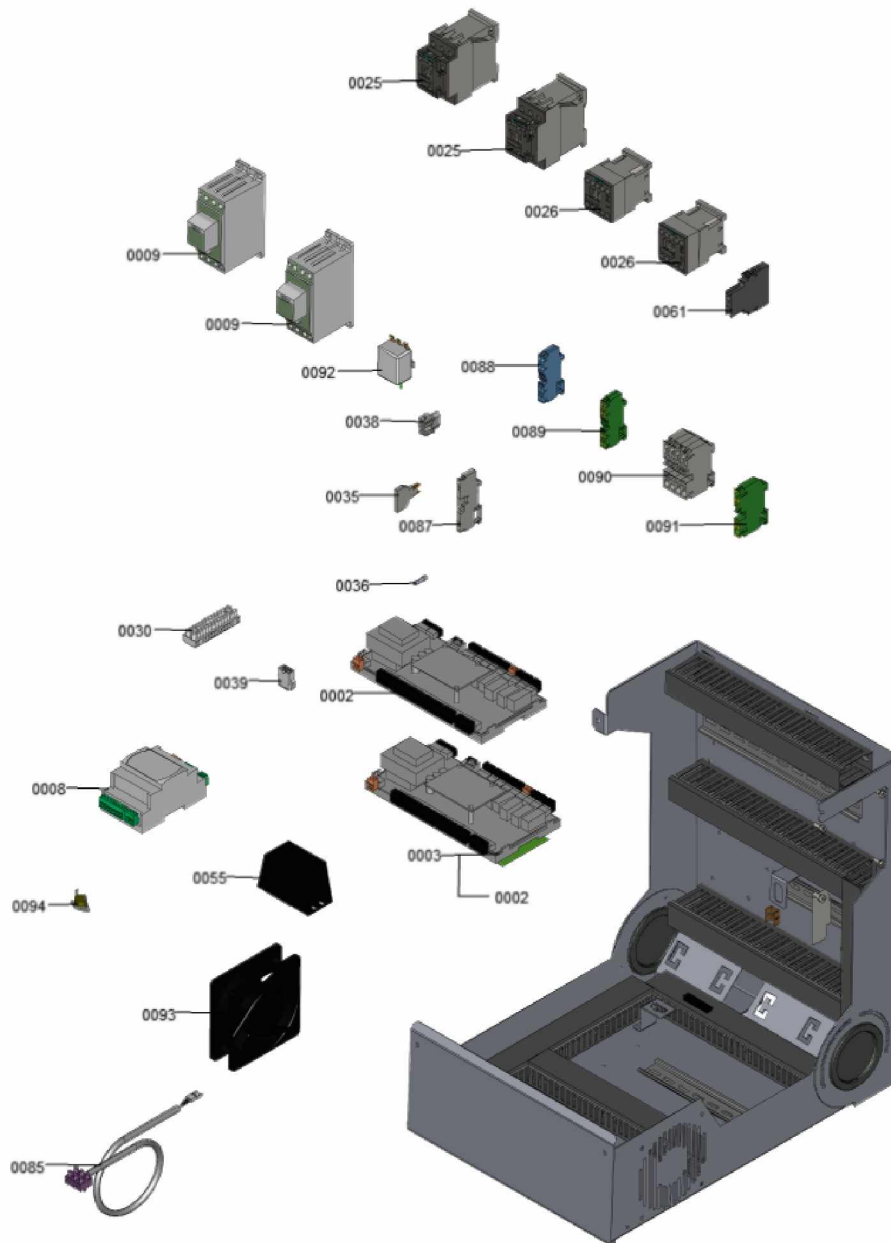

1.2. Graphique 7360079