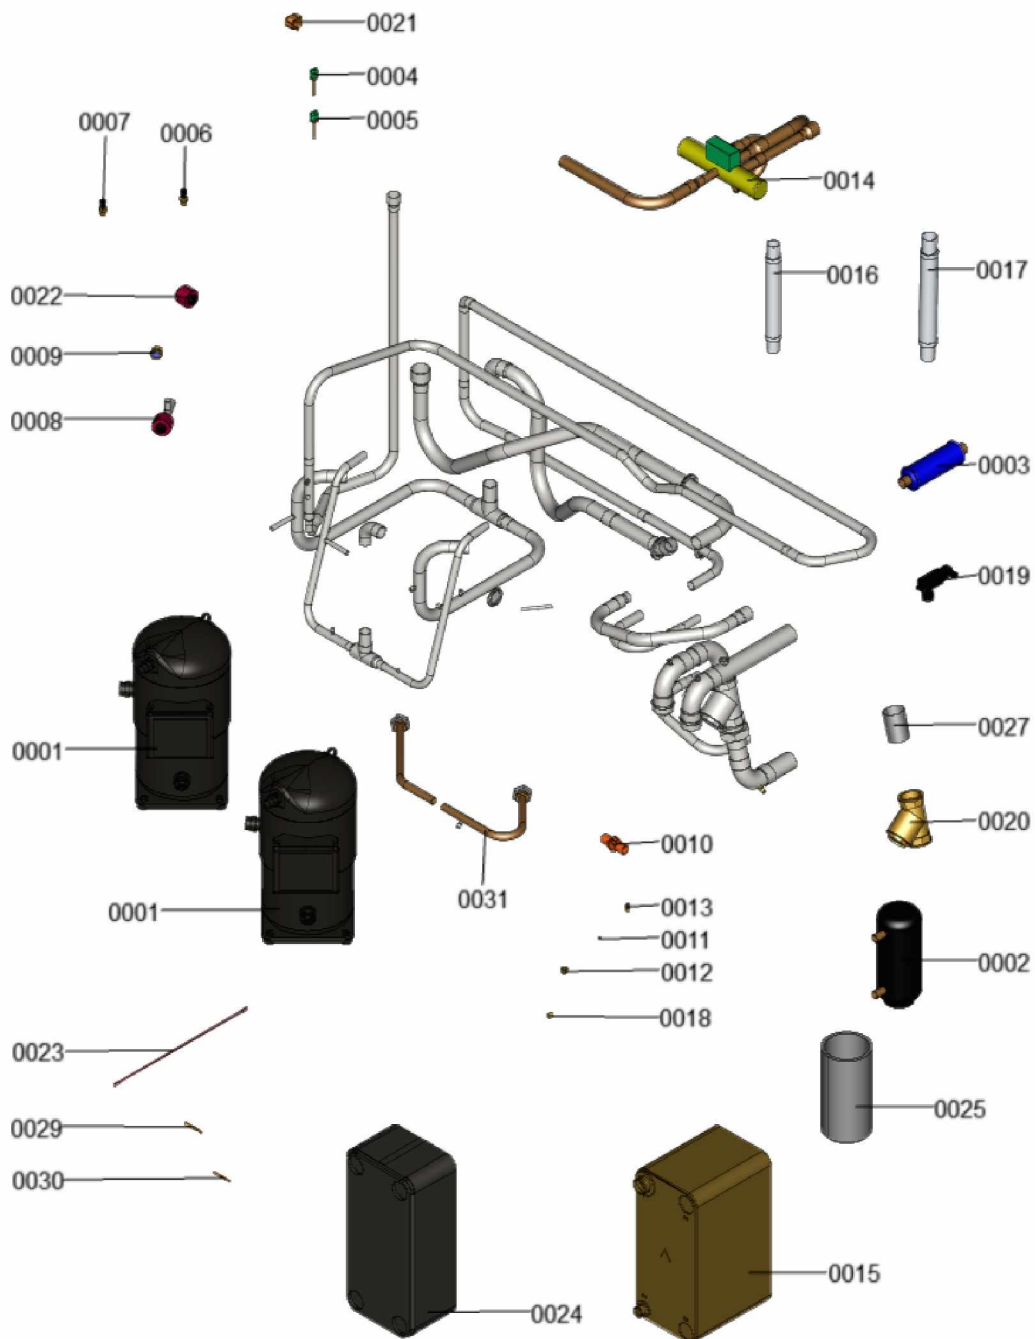

1.2. Graphique 7360076

1. Liste des pièces 7360079 Equipement électrique

1.1. Liste des pièces

Position	N° produit.	Désignation	GrpMat	Quantité	Prix catalogue / pc.
0002	7856326	Platine regulation 302.A60	755	1	707.00 EUR
0007	7862401	Fiche de codage 4191:03	755	1	27.00 EUR
0008	7844348	Platine EEV	755	1	542.00 EUR
0009	7844351	Sanftanlasser	755	1	Sur demande
0025	7844315	Schütz 3RT2026	755	1	Sur demande
0026	7844311	Schütz 3RT2015	755	1	Sur demande
0030	7844347	Lüsterklemmen	755	1	Sur demande
0035	7844319	Sicherungshalter	755	1	Sur demande
0036	7844324	Feinsicherung	755	1	Sur demande
0038	7844353	Stecker 3-polig	755	1	Sur demande
0039	7844352	Stecker 8-polig	755	1	Sur demande
0055	7844349	Trafo 230 V~/24 V~	755	1	Sur demande
0061	7844350	Hilfsschalter	755	1	Sur demande
0085	7856322	Anschlussleitung Drucksensor	755	1	Sur demande
0087	7844317	Borne de déconnexion	755	1	80.00 EUR
0088	7844328	Reihenklemme 2,5qmm BU	755	1	Sur demande
0089	7844334	Reihenklemme 2,5qmm GNYE	755	1	Sur demande
0090	7844341	Borne 10 mm ²	755	1	67.00 EUR
0091	7844345	Reihenklemme 10qmm GNYE	755	1	Sur demande
0092	7844346	Temperaturregler	755	1	Sur demande
0093	7844095	Ventilateur axial	755	1	238.00 EUR
0094	7844381	Thermostat	755	1	98.00 EUR