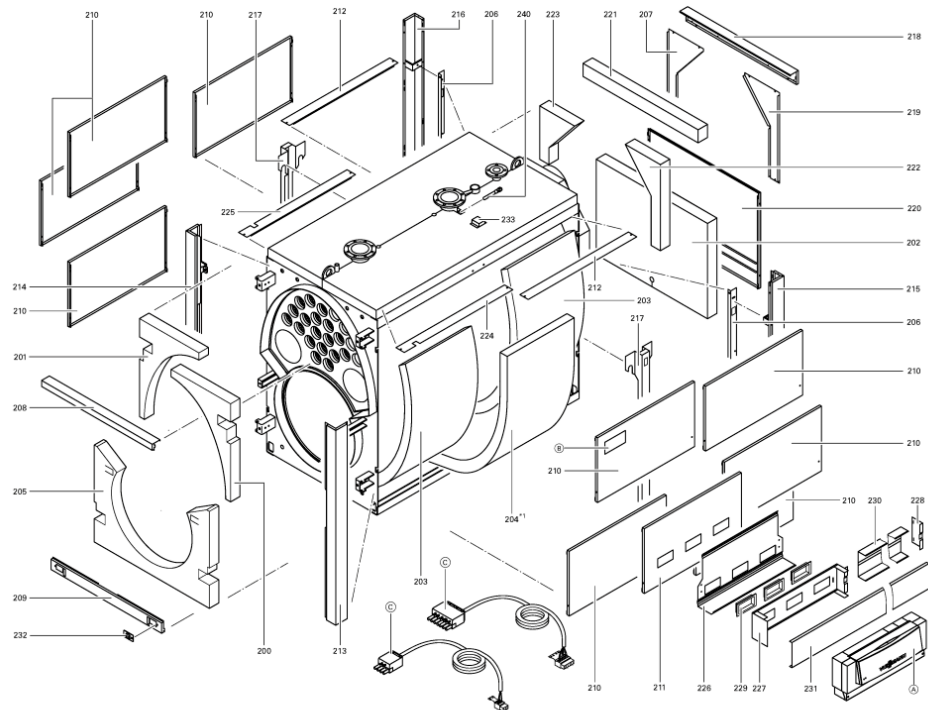

1.2. Graphique 7179852

5681 377

18

5681 377

5681 377

Chaînage 7179852 Chaudière Vitoplex 300 TX3 1400kW

5781 746 5/2002

Seite 2