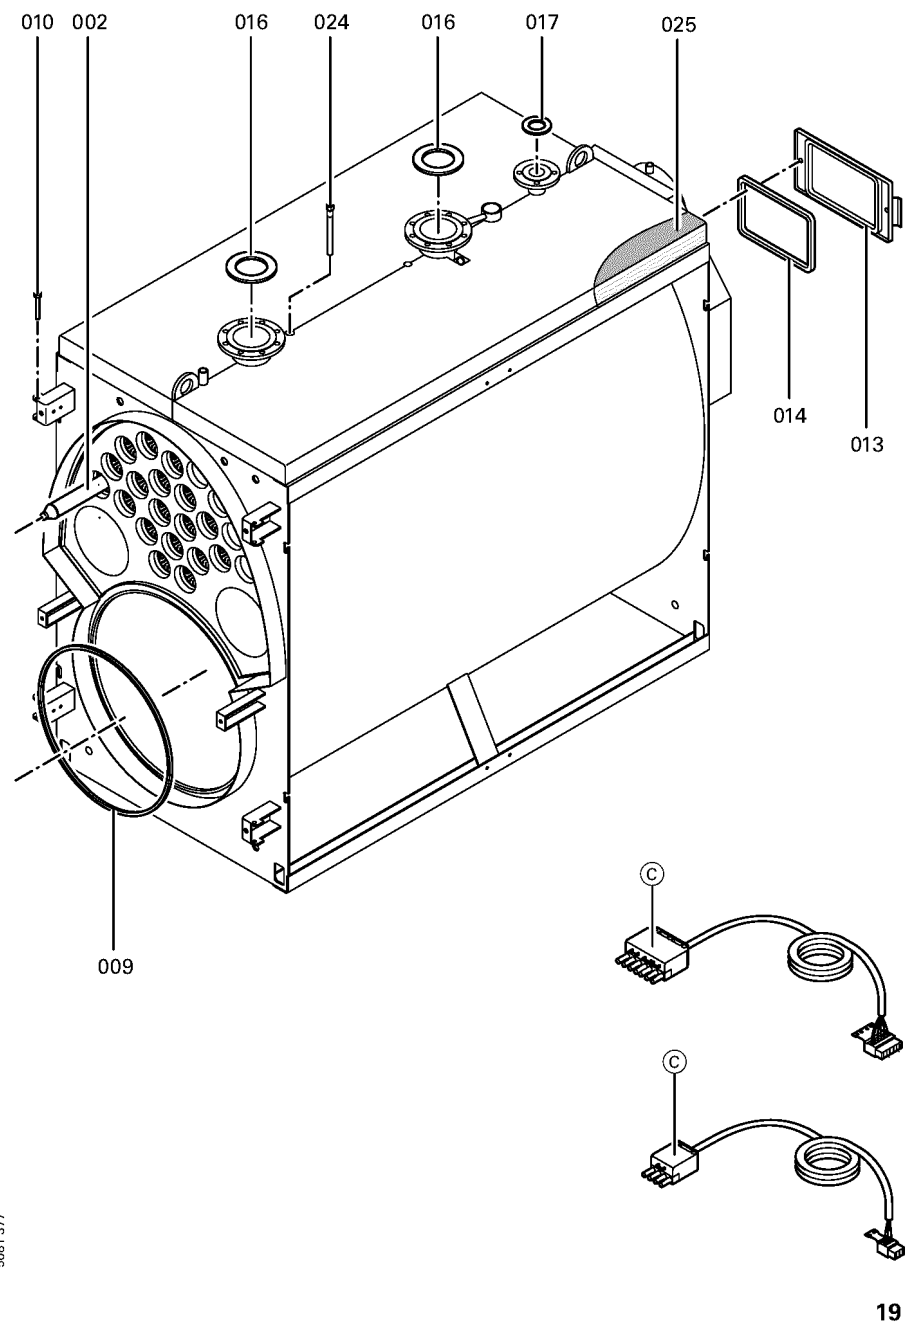

Chaînage 7179852 Chaudière Vitoplex 300 TX3 1400kW

0217	7816665	Mittelschiene	753	1	192.00 EUR
0218	7816668	Hinterblech oben	753	1	150.00 EUR
0219	7823427	Hinterblech rechts	756	1	114.00 EUR
0220	7816674	Hinterblech unten	753	1	278.00 EUR
0221	7816677	Matelas isolant arrière supérieure	753	1	29.00 EUR
0222	7823431	Matelas isolant arrière droit	756	1	166.00 EUR
0223	7823430	Matelas isolant arrière gauche	756	1	166.00 EUR
0224	7816688	Abdeckblech vorn rechts	753	1	105.00 EUR
0225	7816694	Abdeckblech vorn links	753	1	105.00 EUR
0226	7816696	Console Arriere	753	1	150.00 EUR
0227	7816697	Console régulation	753	1	151.00 EUR
0228	7816698	Fixation de Câble	753	1	85.00 EUR
0229	7819438	Baguette d'angle VR1 / CU3A / VL3C	753	1	9.40 EUR
0230	7816703	Passage de câble FB 60 x 150 inférieur	753	1	67.00 EUR
0231	7816709	Passage de Câble Fb 60 X 150 Partie Sup.	753	1	67.00 EUR
0232	7818493	Serre câble (2 logements)	753	1	9.30 EUR
0233	7816711	Cache manchon de sonde	753	1	33.00 EUR
0240	7817311	Doigt de gant	753	1	121.00 EUR
0301	7816712	Sachet accessoires Vitoplex	753	1	59.00 EUR
0302	7819545	Aérosol de peinture, vitoargent	752	1	32.00 EUR
0303	7819546	Crayon pour retouches, vitosilber	753	1	12.00 EUR
0304	5681377	Serv.anl. Vitoplex 300 575-1750kW	925	1	Sur demande
0305	5781746	ET-Bildl. Vitoplex 300 575-1750kW	T6605	1	Sur demande
0306	5851090	Mont.anl. Vitoplex 300 575-1750kW	925	1	Sur demande
0308	7812076	Accessoires verre de viseur de flamme	753	1	67.00 EUR
0309	7159687	Pochette matelas de Fiberfrax	753	1	15.90 EUR
0310	7819535	Bande Vitorange (1 rouleau = 10 m)	753	1	13.10 EUR
0311	7815329	Brosse de nettoyage D=90 x 100 - M10	753	1	28.00 EUR

1.2. Graphique 7179852

5681 377

18

5681 377

5681 377

Chaînage 7179852 Chaudière Vitoplex 300 TX3 1400kW

5781 746 5/2002

Seite 2