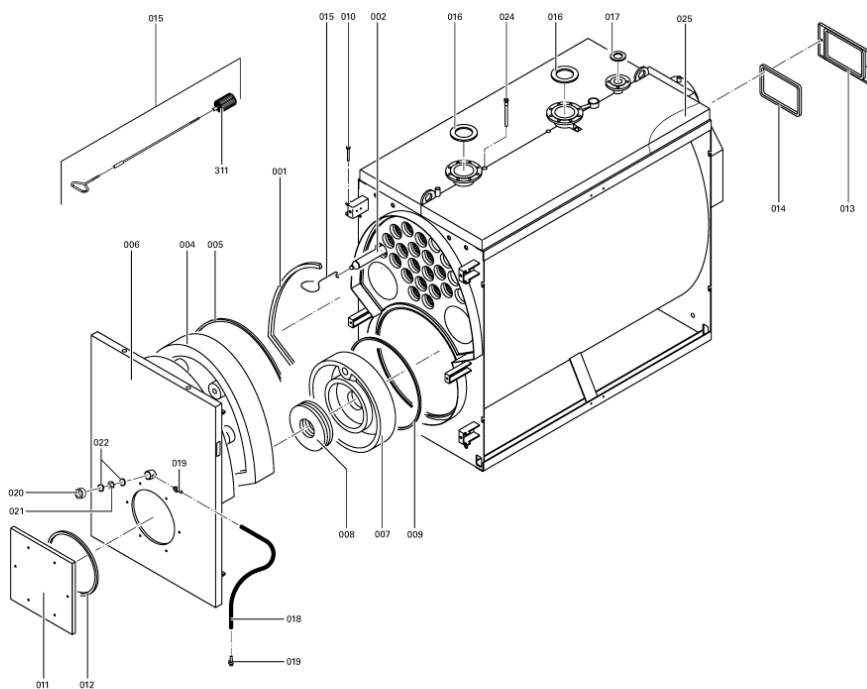

1.2. Graphique 7179852

5681 377

18

5681 377

5681 377

Chaînage 7179852 Chaudière Vitoplex 300 TX3 1400kW

5781 746 5/2002

Seite 2