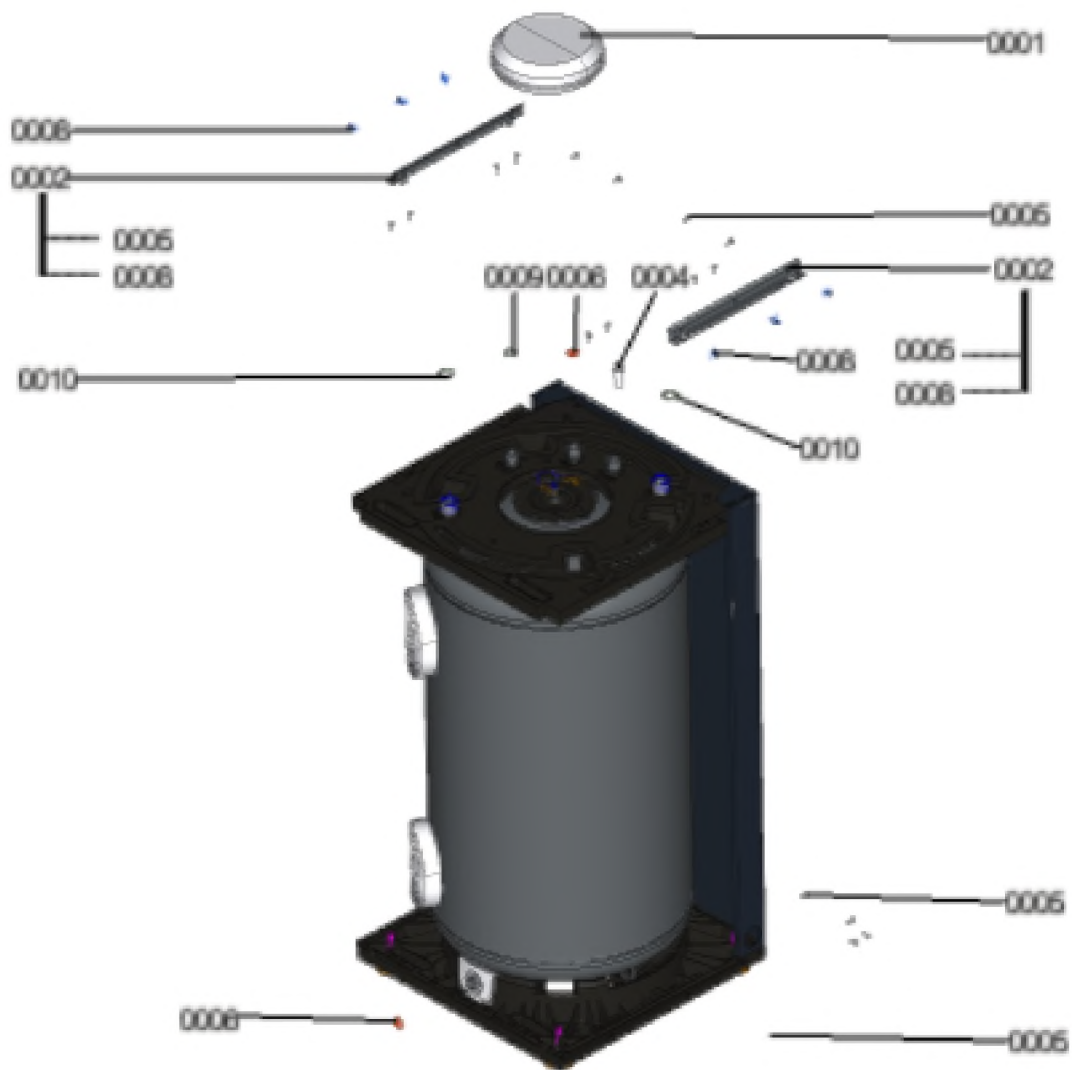

1.2. Graphique 7911775