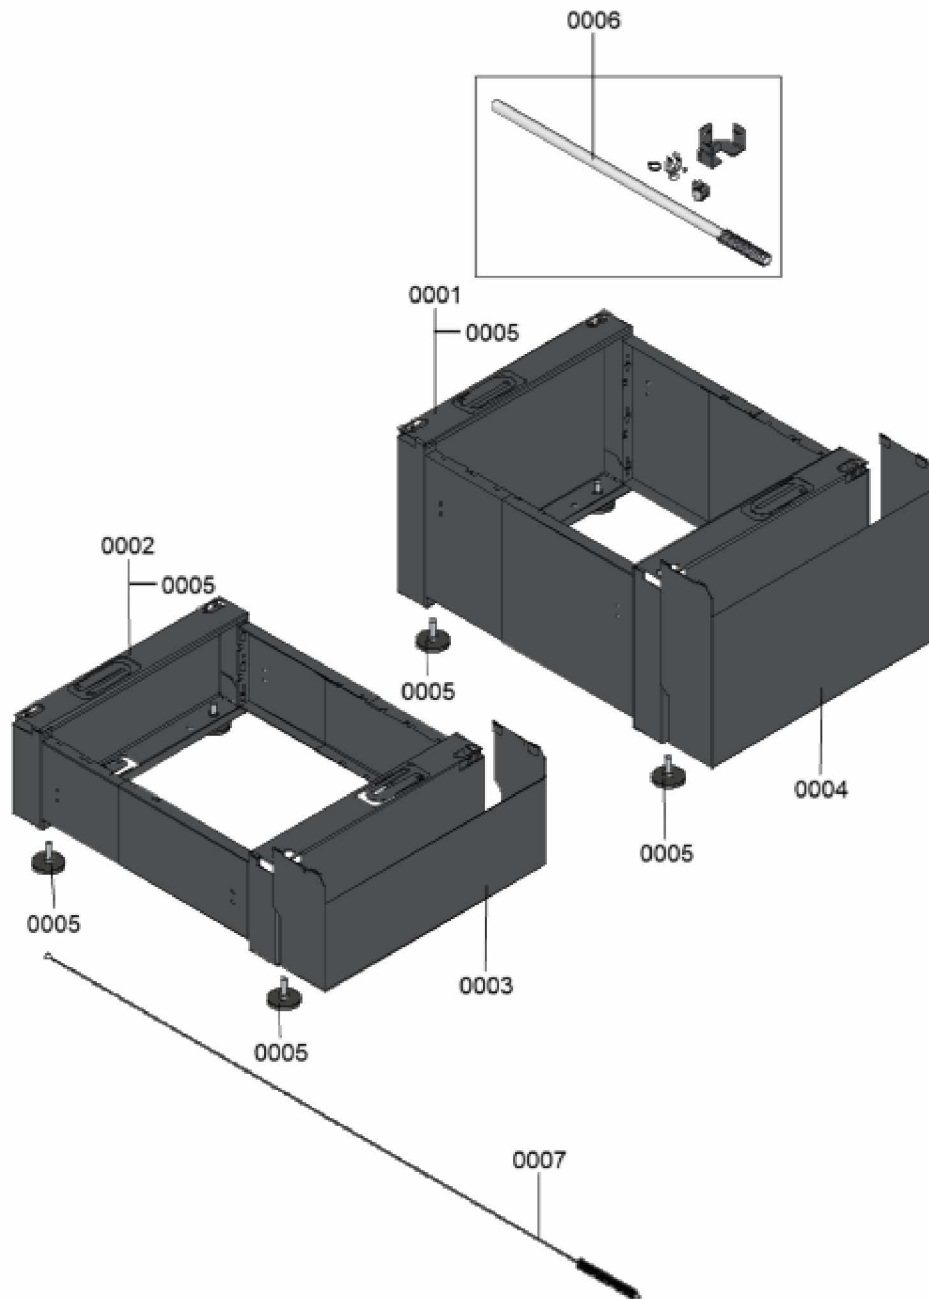

1.2. Graphique 7911684