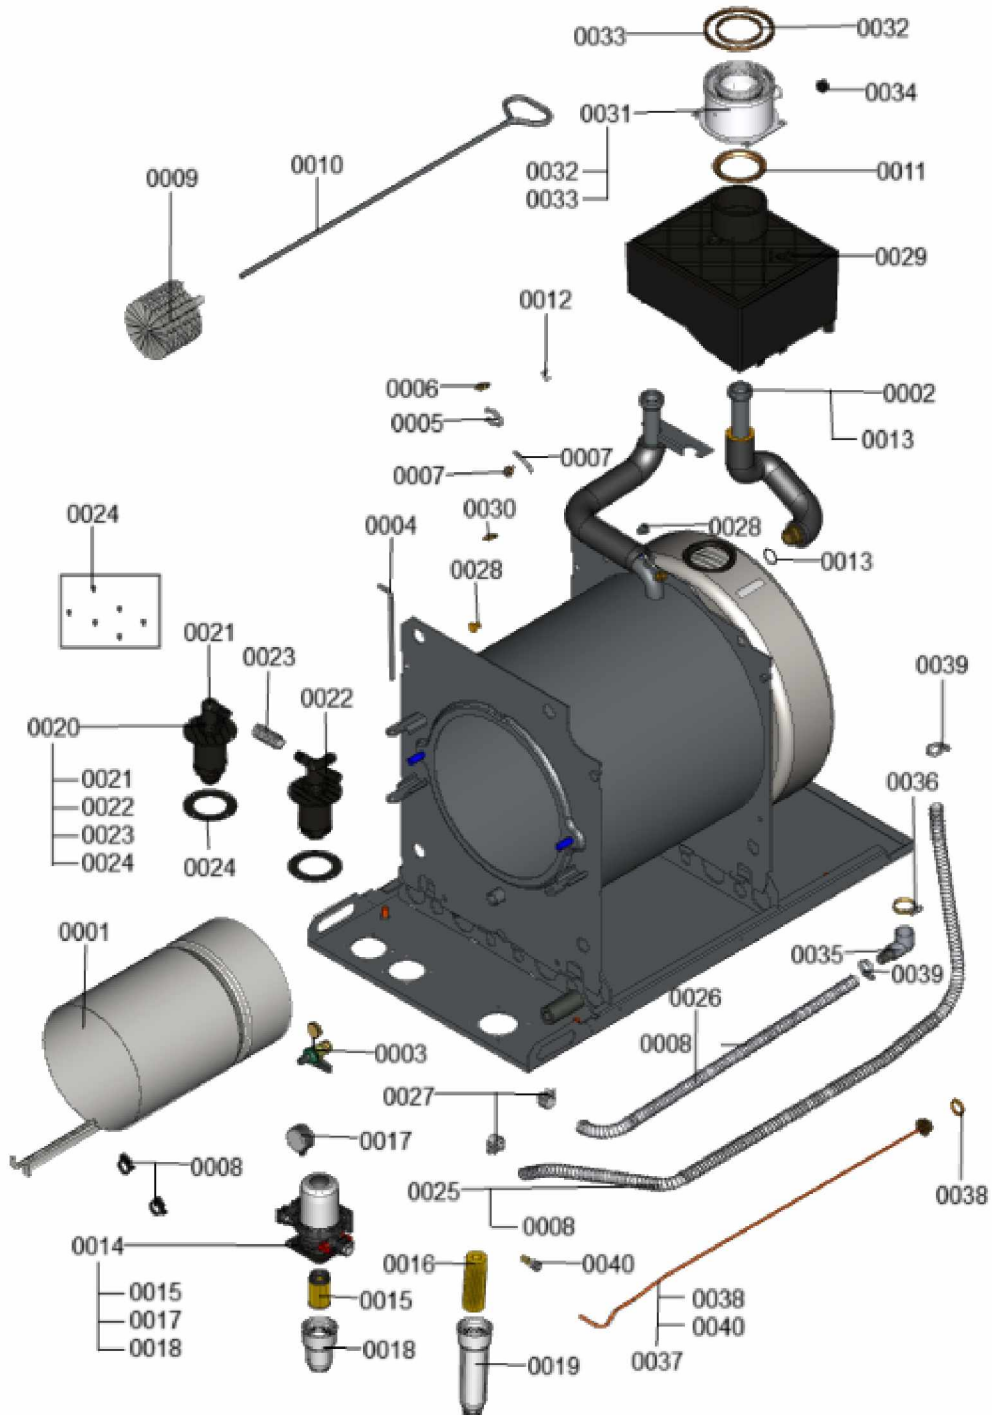

1.2. Graphique 7911686