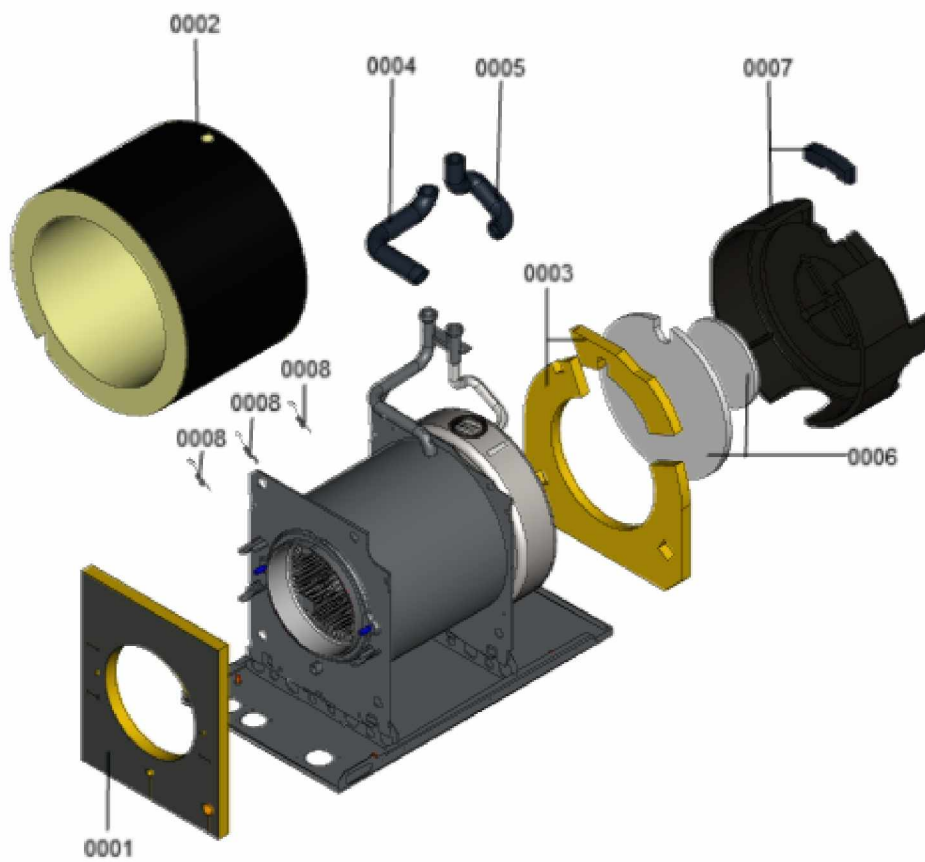

1.2. Graphique 7911673

1. Liste des pièces 7911675 Brûleur

1.1. Liste des pièces

Position	N° produit.	Désignation	GrpMat	Quantité	Prix catalogue / pc.
0001	7318979	Pièce pour brûleur	753	1	117.00 EUR
0002	7815481	Coude fileté	753	1	39.00 EUR
0003	7818904	Filtre pompe à fioul	753	1	28.00 EUR
0004	7858539	Bobine T85 plus	753	1	59.00 EUR
0005	7827908	Joint torique porte de chaudière	753	1	35.00 EUR
0006	7827952	Kit câble d'allumage	753	1	27.00 EUR
0007	7827956	Bloc isolant	753	1	112.00 EUR
0008	7836723	Tube flamme 1,0 BC3 18/27kW (SAV)	753	1	146.00 EUR
0009	7839917	Préchauffeur de fioul FPHE-LE 1 x PTC50	753	1	161.00 EUR
0010	7855088	Système de mélange 1,5mm 15/22kW	753	1	104.00 EUR
0011	7834372	Flexible fioul	753	1	40.00 EUR
0012	7834467	Joint couvercle+torique+passage de câble	753	1	20.00 EUR
0013	7834468	Sachet ressort et rondelle	753	1	8.10 EUR
0014	7834469	Capot dispositif de mélange avec joints	753	1	78.00 EUR
0015	7834493	Etriers et vis	753	1	12.50 EUR
0016	7834511	Rondelles d'épaisseur rotateur	753	1	23.00 EUR
0017	7839971	Bloc d'électrodes d'allumage	753	1	41.00 EUR
0018	7874274	Ventilateur radial VCS0134 XSHCZ	753	1	373.00 EUR
0019	7836509	Jeu de joints pour ventilateur radial	753	1	25.00 EUR
0020	7844922	Boîtier électronique	753	1	267.00 EUR
0021	7874276	Unité de pompe	753	1	495.00 EUR
0022	7874278	Support unité de pompe	753	1	33.00 EUR
0023	7855288	Allumeur ZTÜ230V 50/60Hz 2x7kV/4 pôles	753	1	119.00 EUR
0024	7839481	GICLEUR 0,32 GPH 80° HV DANFOSS	753	1	42.00 EUR
0025	7874401	Porte de la chaudière 19-29kW	753	1	395.00 EUR
0026	7839484	Vanne LE	753	1	44.00 EUR
0027	7874375	Pressostat DL10EG-1P32Z 7,2mbar	753	1	59.00 EUR
0028	7874277	tuyaux fioul de rechange 750mm	753	1	27.00 EUR
0029	7870576	Kit d'entretien J3RA 18/22 kW	751	1	99.00 EUR
0030	7874279	Gaine d'admission d'air	753	1	32.00 EUR
0031	7874381	Jeu de vis	753	1	8.40 EUR