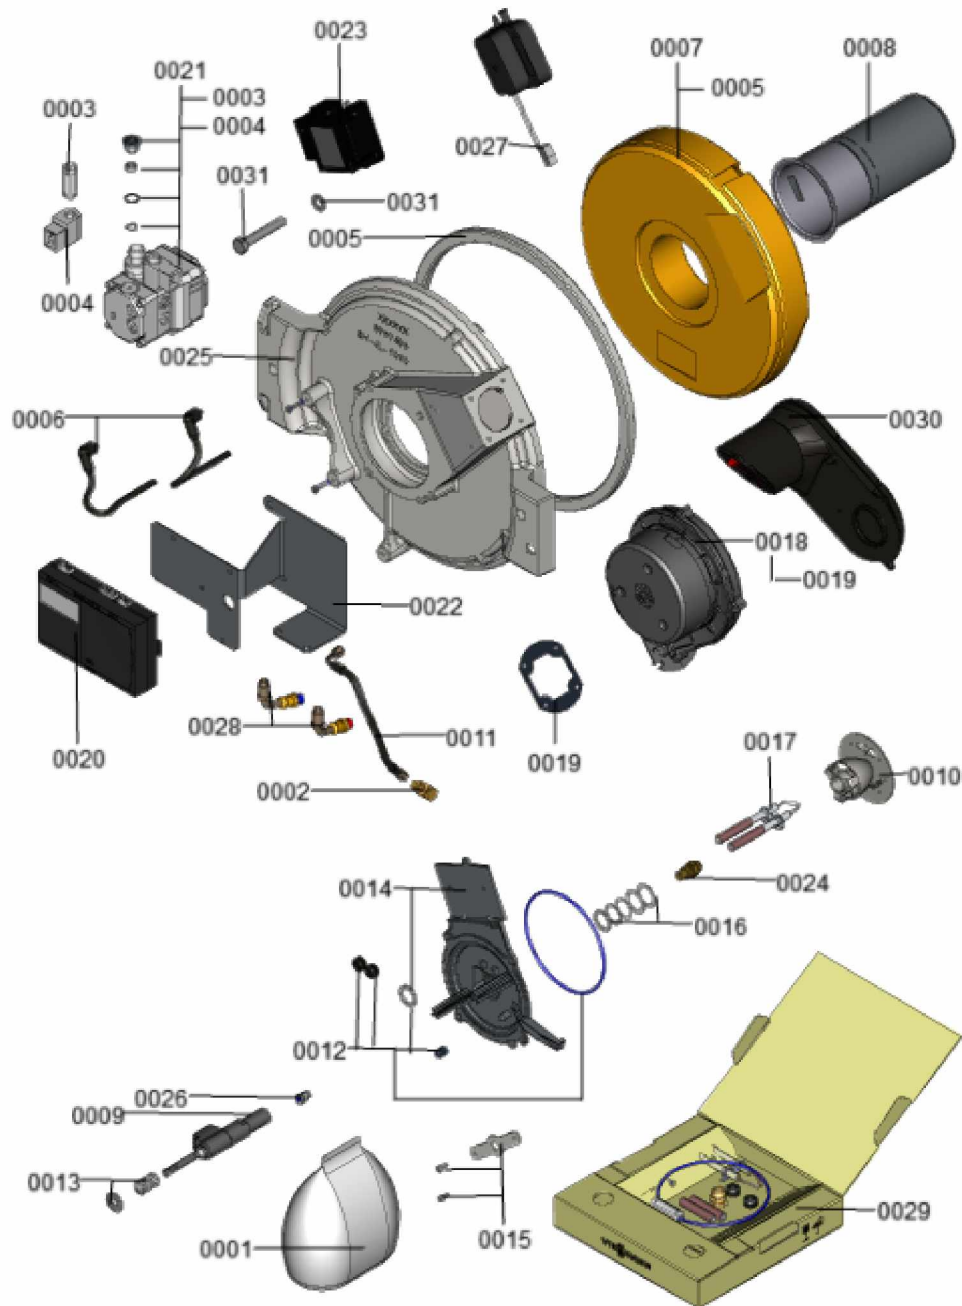

1.2. Graphique 7911675