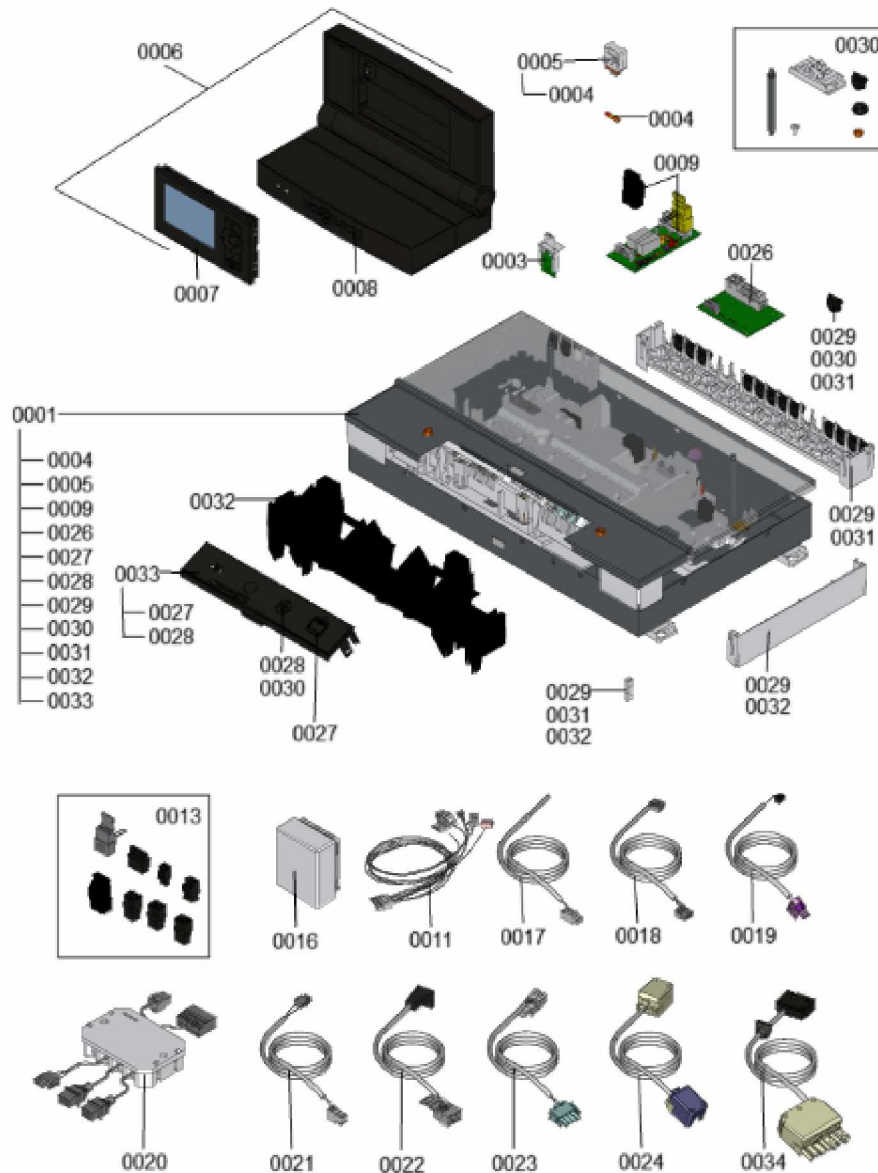

1.2. Graphique 7911448