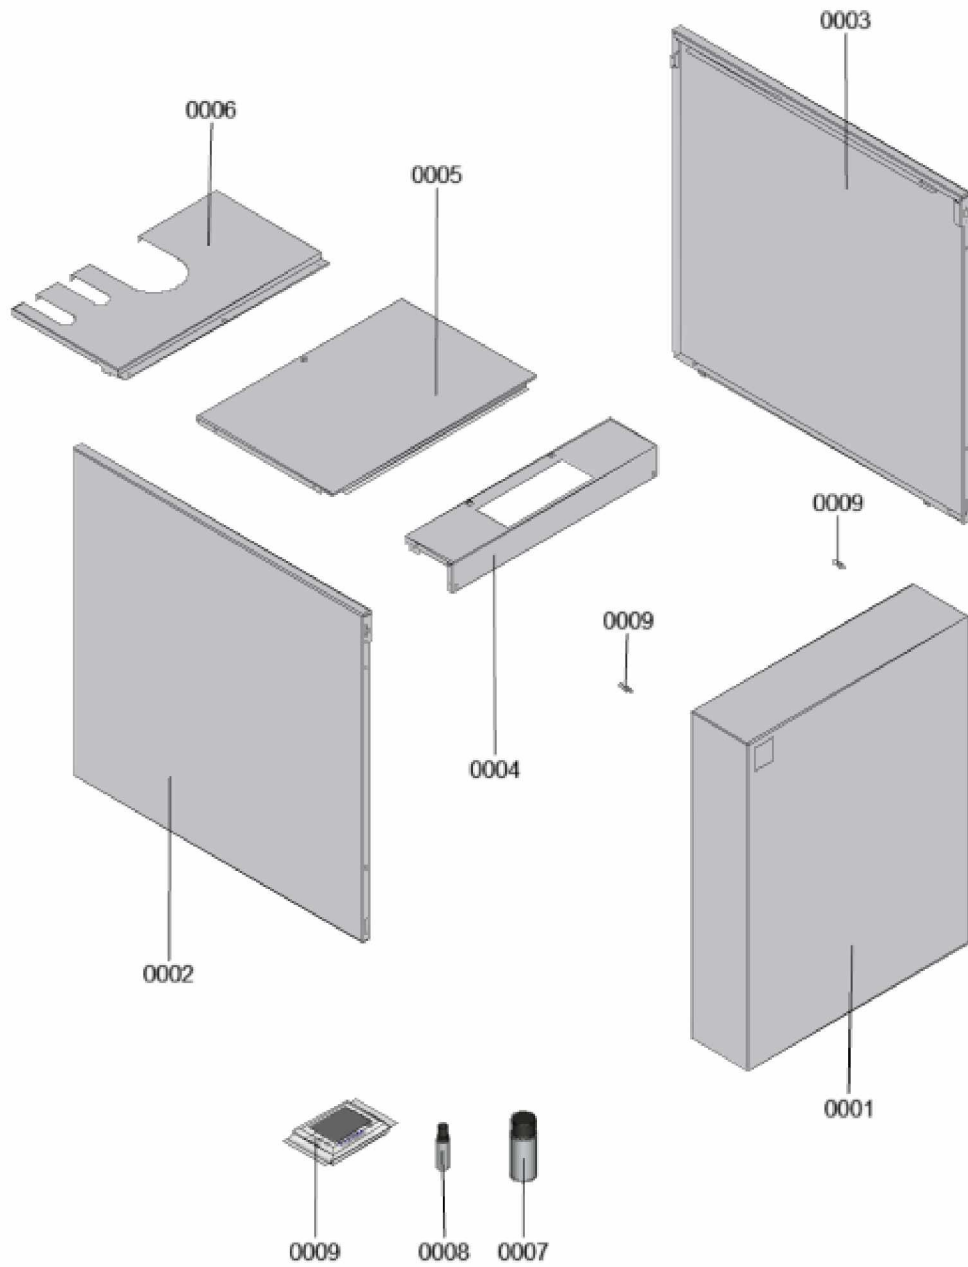

1.2. Graphique 7911655