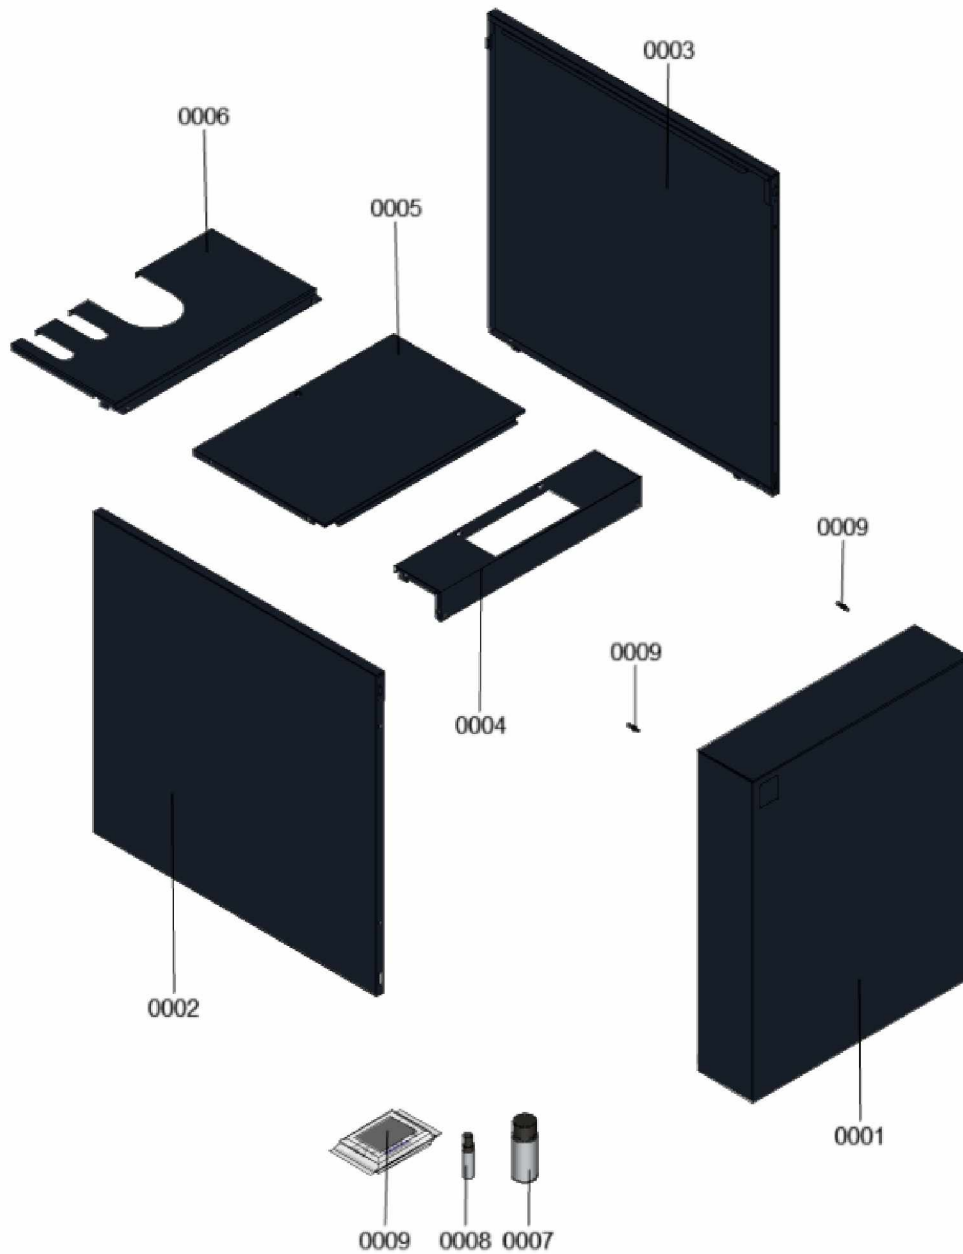

1.2. Graphique 7911656