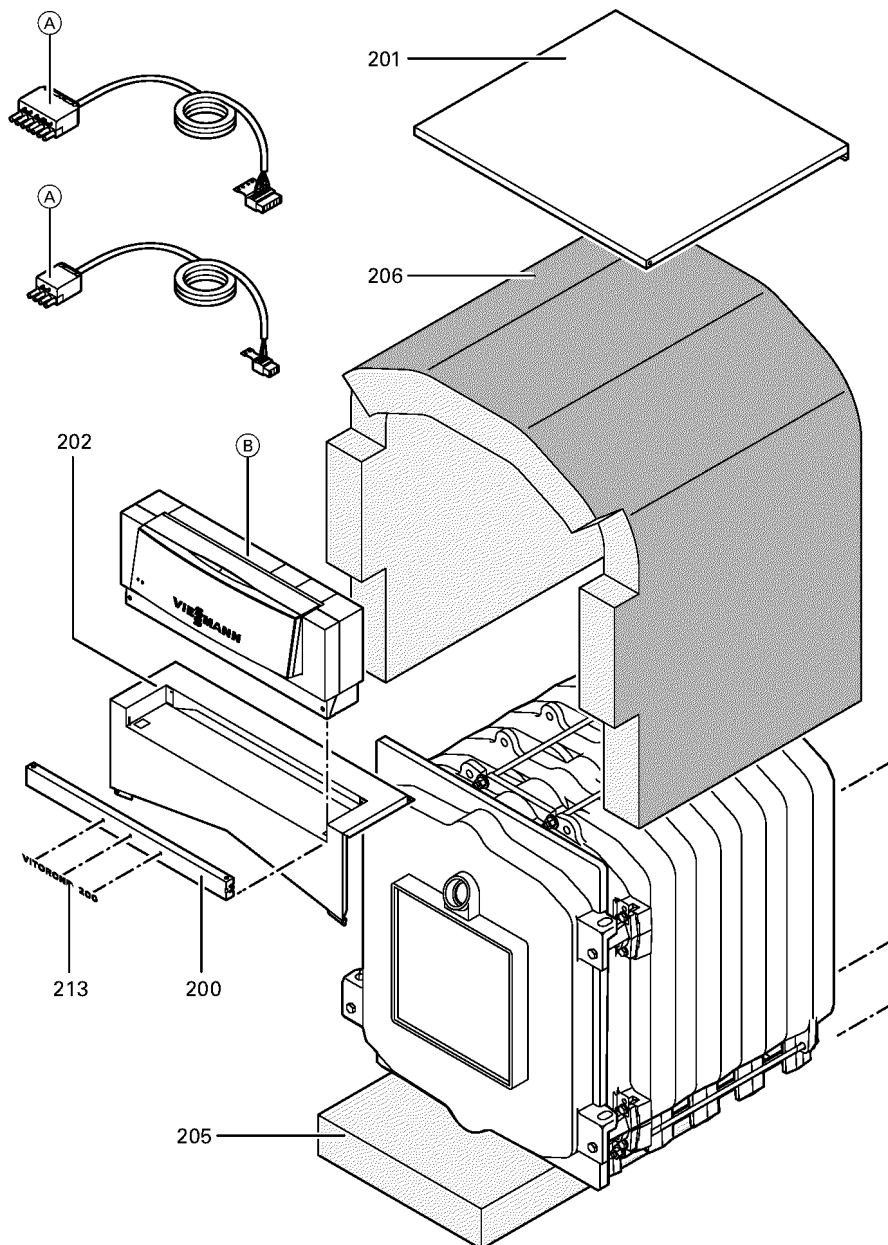

1.2. Graphique 7159995

5681 512