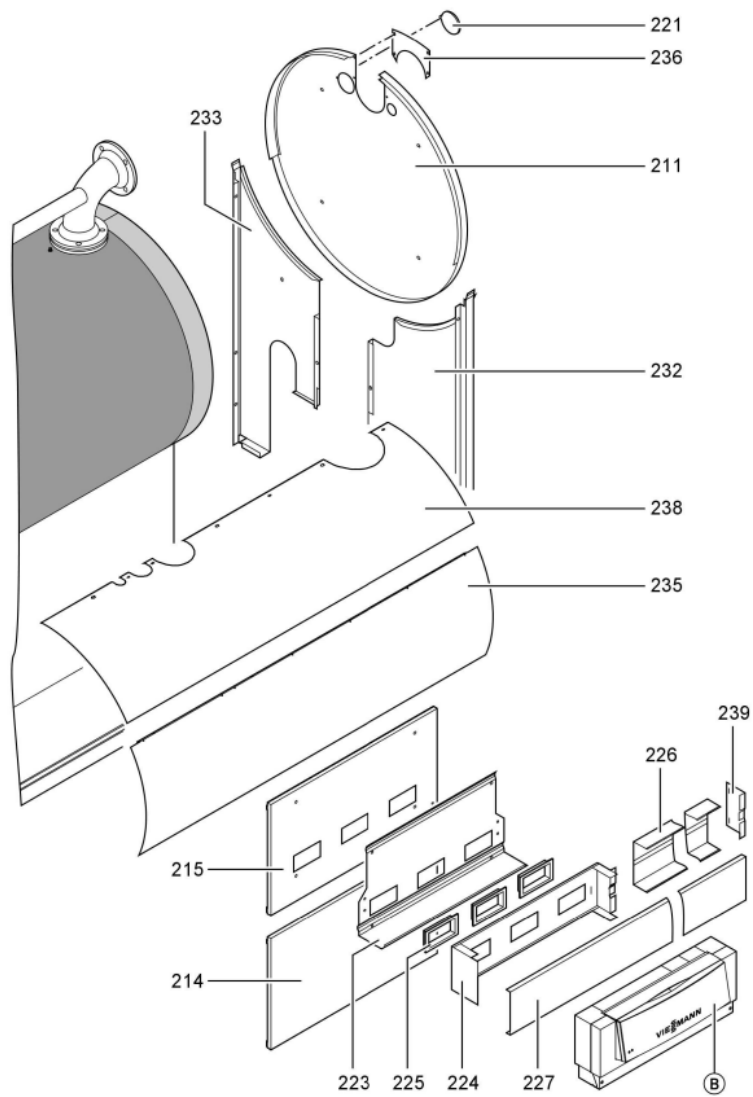

Chaînage 7143189 Chaudière Vitocrossal 300 CT3 635/575kW

0221	7819532	Couvercle plastique sonde	753	1	12.50 EUR
0222	7827388	Zugentlastungsleiste 6-fach	753	1	Sur demande
0223	7816696	Console Arriere	753	1	150.00 EUR
0224	7816697	Console régulation	753	1	151.00 EUR
0225	7819438	Baguette d'angle VR1 / CU3A / VL3C	753	1	9.40 EUR
0226	7827130	Voie de câbles FB 60x150 inf. l=346	754	1	59.00 EUR
0227	7827131	Voie de câbles FB 60 x 150 sup. l=982	754	1	59.00 EUR
0228	7827291	Matelas isolant avant 370-570kW	754	1	108.00 EUR
0229	7827302	Matelas isolant supérieur arrière 570kW	754	1	291.00 EUR
0230	7238792	Cornière fixation arrière VSB/VZB/CT3	756	1	59.00 EUR
0231	7238791	Cornière fixation avant VSB/VZB/CT3	754	1	78.00 EUR
0232	7827179	Tôle arrière droite CT3 370-575kW	756	1	237.00 EUR
0233	7827180	Tôle arrière en bas à gauche CT3 370-575	756	1	237.00 EUR
0234	7827209	Tôle profilée milieu gauche CT3 575kW	756	1	330.00 EUR
0235	7827208	Tôle profilée milieu droit CT3 575kW	756	1	330.00 EUR
0236	7827170	Tôle de couverture CT3 370-575kW	754	1	35.00 EUR
0237	7827207	Tôle lamelles en haut à gauche CT3 575kW	756	1	330.00 EUR
0238	7827206	Tôle lamelles en haut à droite CT3 575kW	756	1	237.00 EUR
0239	7816698	Fixation de Câble	753	1	85.00 EUR
0240	7837266	Cache console	754	1	121.00 EUR
0300	7149291	Colis éléments de montage CT3 170-895kW	754	1	105.00 EUR
0301	5851170	Mont.anl. Vitocrossal 300 CT37	925	1	Sur demande
0302	5681405	Serv.anl. Vitocrossal 300 CT3 170-575	925	1	Sur demande
0303	7220457	Pochette de pieds égalisateur Vertomat	756	1	10.10 EUR
0304	7819549	Mastic Dirko HT (Tube 80 g)	753	1	14.00 EUR
0305	7220585	Colis couvercle pour Vertomat	754	1	13.30 EUR
0306	7159687	Pochette matelas de Fiberfrax	753	1	15.90 EUR
0307	7221642	Pack mastic	756	1	217.00 EUR
0308	5781787	ET-Bildl. Vitocrossal 300 CT37	T6605	1	Sur demande

1.2. Graphique 7143189

5661 405

26

5681-405

5661 405

5681 405