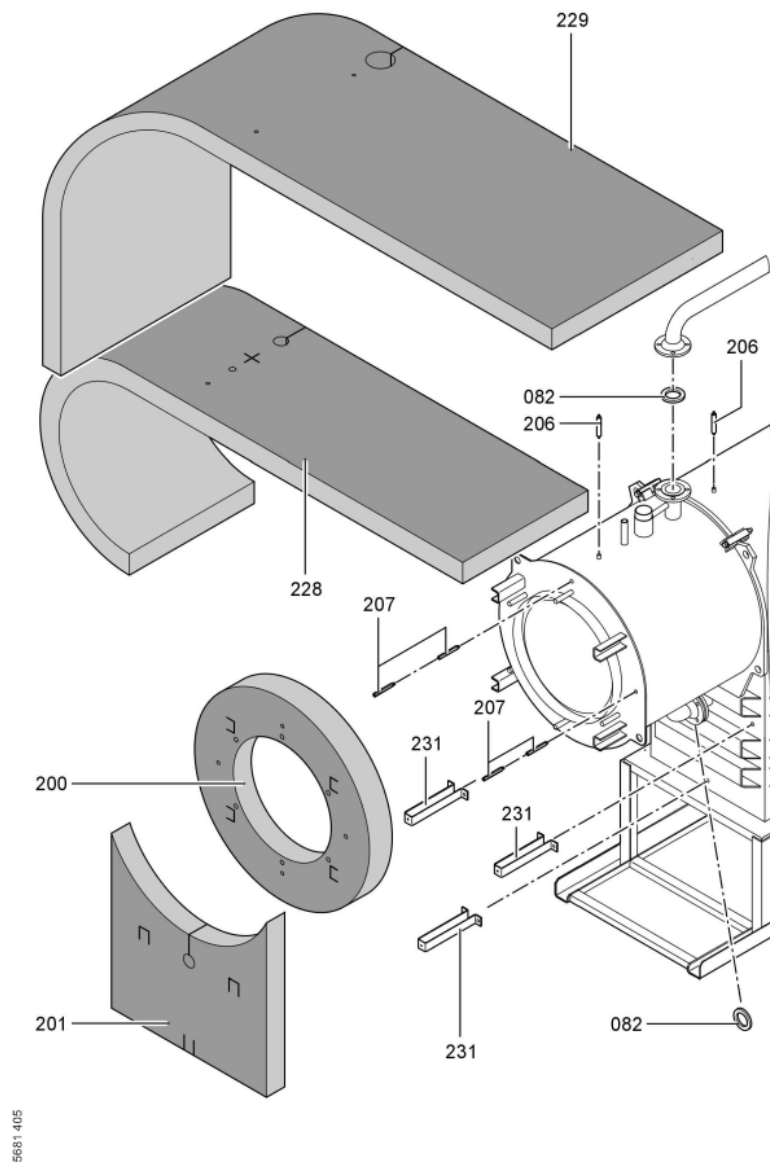

1.2. Graphique 7143189