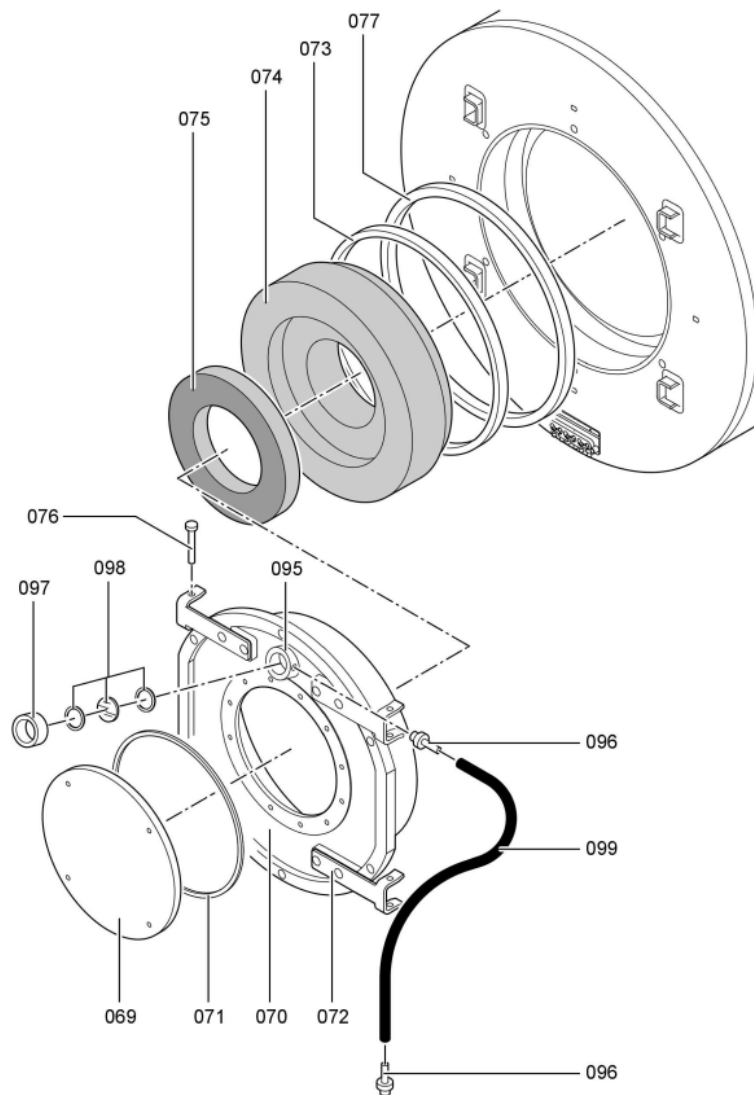

Chaînage 7143189 Chaudière Vitocrossal 300 CT3 635/575kW

0221	7819532	Couvercle plastique sonde	753	1	12.50 EUR
0222	7827388	Zugentlastungsleiste 6-fach	753	1	Sur demande
0223	7816696	Console Arriere	753	1	150.00 EUR
0224	7816697	Console régulation	753	1	151.00 EUR
0225	7819438	Baguette d'angle VR1 / CU3A / VL3C	753	1	9.40 EUR
0226	7827130	Voie de câbles FB 60x150 inf. l=346	754	1	59.00 EUR
0227	7827131	Voie de câbles FB 60 x 150 sup. l=982	754	1	59.00 EUR
0228	7827291	Matelas isolant avant 370-570kW	754	1	108.00 EUR
0229	7827302	Matelas isolant supérieur arrière 570kW	754	1	291.00 EUR
0230	7238792	Cornière fixation arrière VSB/VZB/CT3	756	1	59.00 EUR
0231	7238791	Cornière fixation avant VSB/VZB/CT3	754	1	78.00 EUR
0232	7827179	Tôle arrière droite CT3 370-575kW	756	1	237.00 EUR
0233	7827180	Tôle arrière en bas à gauche CT3 370-575	756	1	237.00 EUR
0234	7827209	Tôle profilée milieu gauche CT3 575kW	756	1	330.00 EUR
0235	7827208	Tôle profilée milieu droit CT3 575kW	756	1	330.00 EUR
0236	7827170	Tôle de couverture CT3 370-575kW	754	1	35.00 EUR
0237	7827207	Tôle lamelles en haut à gauche CT3 575kW	756	1	330.00 EUR
0238	7827206	Tôle lamelles en haut à droite CT3 575kW	756	1	237.00 EUR
0239	7816698	Fixation de Câble	753	1	85.00 EUR
0240	7837266	Cache console	754	1	121.00 EUR
0300	7149291	Colis éléments de montage CT3 170-895kW	754	1	105.00 EUR
0301	5851170	Mont.anl. Vitocrossal 300 CT37	925	1	Sur demande
0302	5681405	Serv.anl. Vitocrossal 300 CT3 170-575	925	1	Sur demande
0303	7220457	Pochette de pieds égalisateur Vertomat	756	1	10.10 EUR
0304	7819549	Mastic Dirko HT (Tube 80 g)	753	1	14.00 EUR
0305	7220585	Colis couvercle pour Vertomat	754	1	13.30 EUR
0306	7159687	Pochette matelas de Fiberfrax	753	1	15.90 EUR
0307	7221642	Pack mastic	756	1	217.00 EUR
0308	5781787	ET-Bildl. Vitocrossal 300 CT37	T6605	1	Sur demande

1.2. Graphique 7143189

5661 405

26

5681-405

5661 405

5681 405