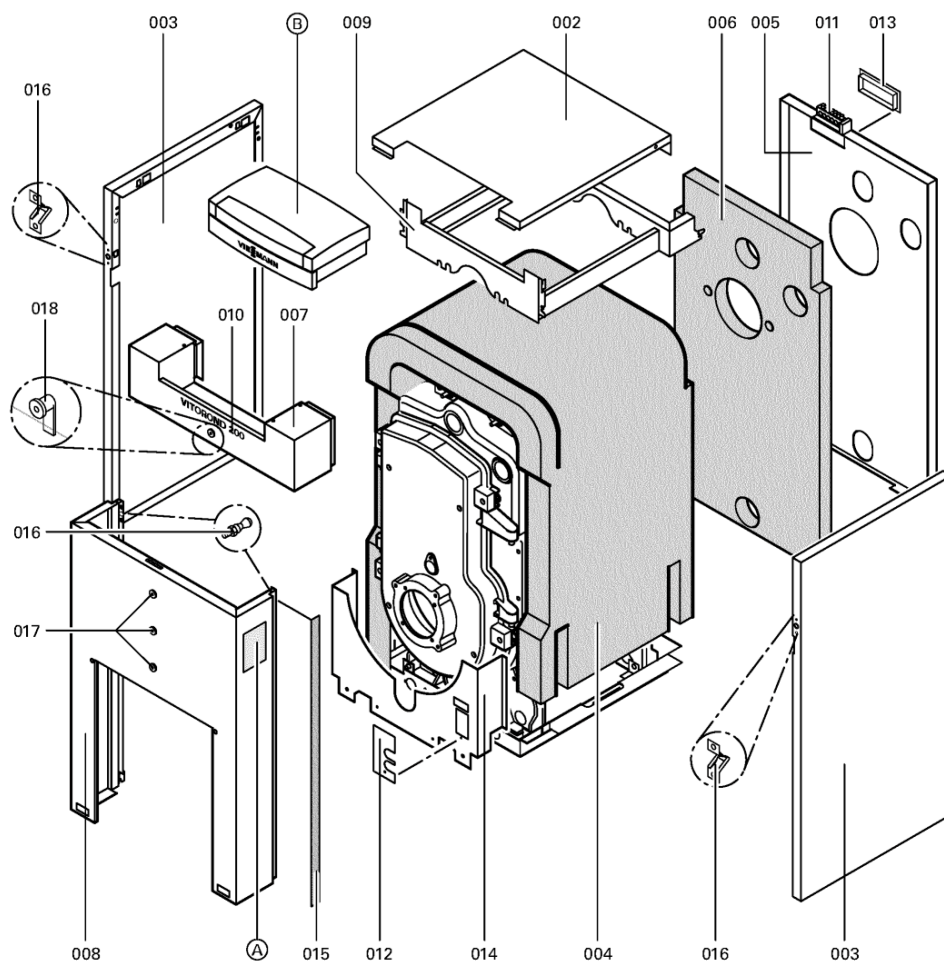

1.2. Graphique 7148150

5781 757 3/2002