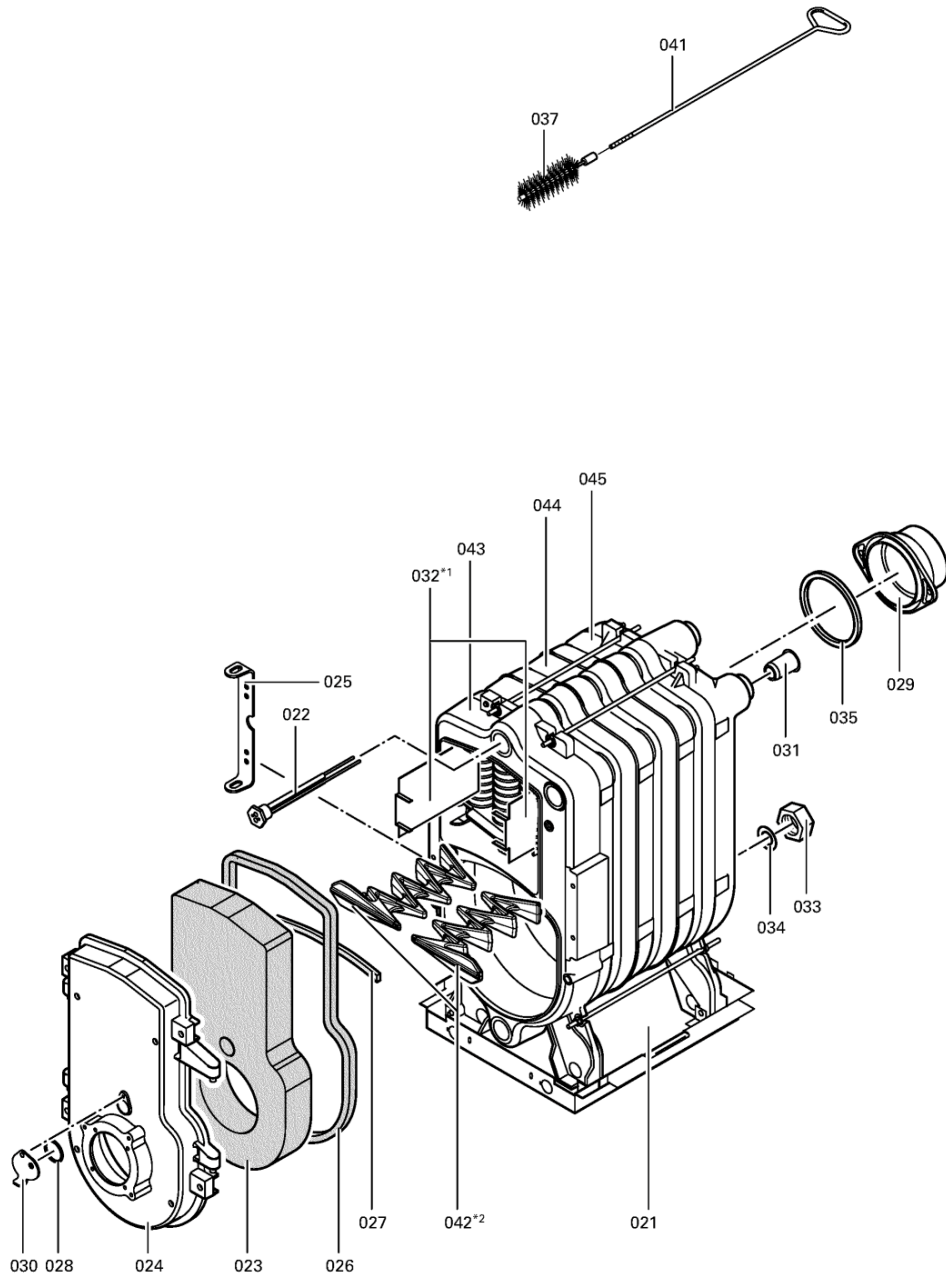

Chaînage 7148150 Chaudière Vitorond 200 VR2 80kW Segm.

2

5781 757