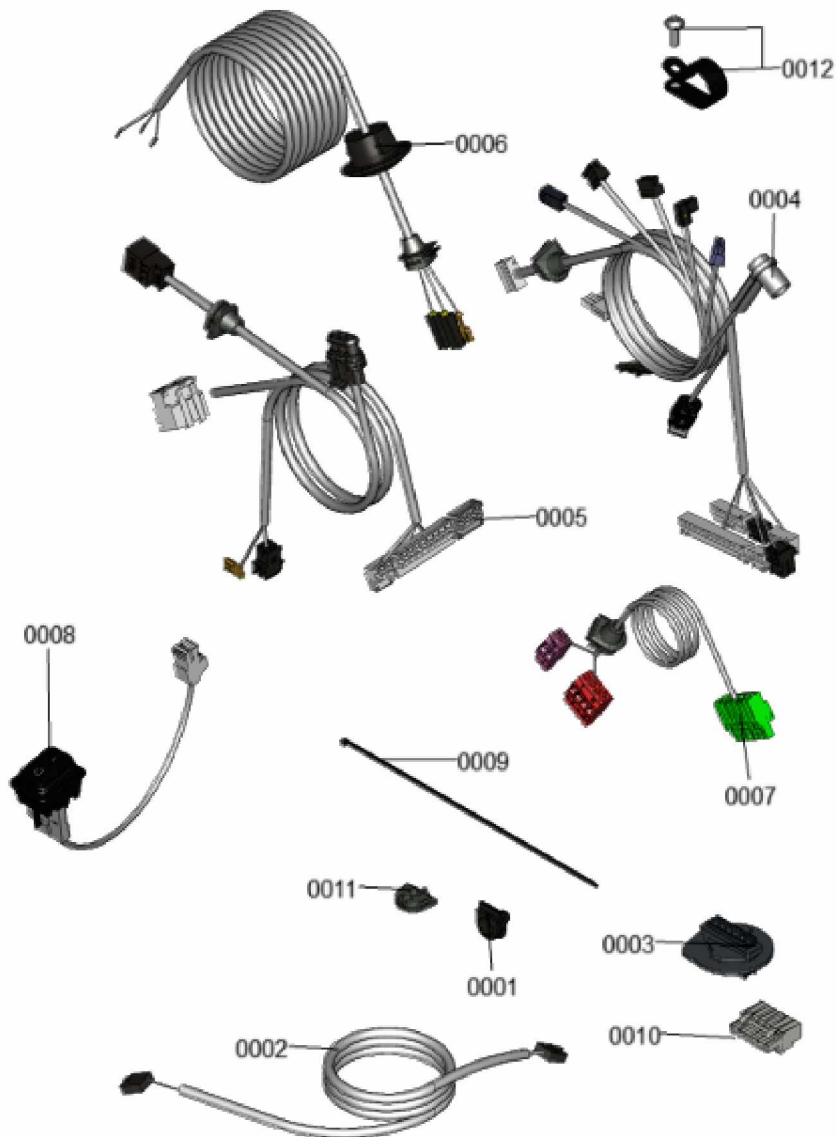

1.2. Graphique 7911115