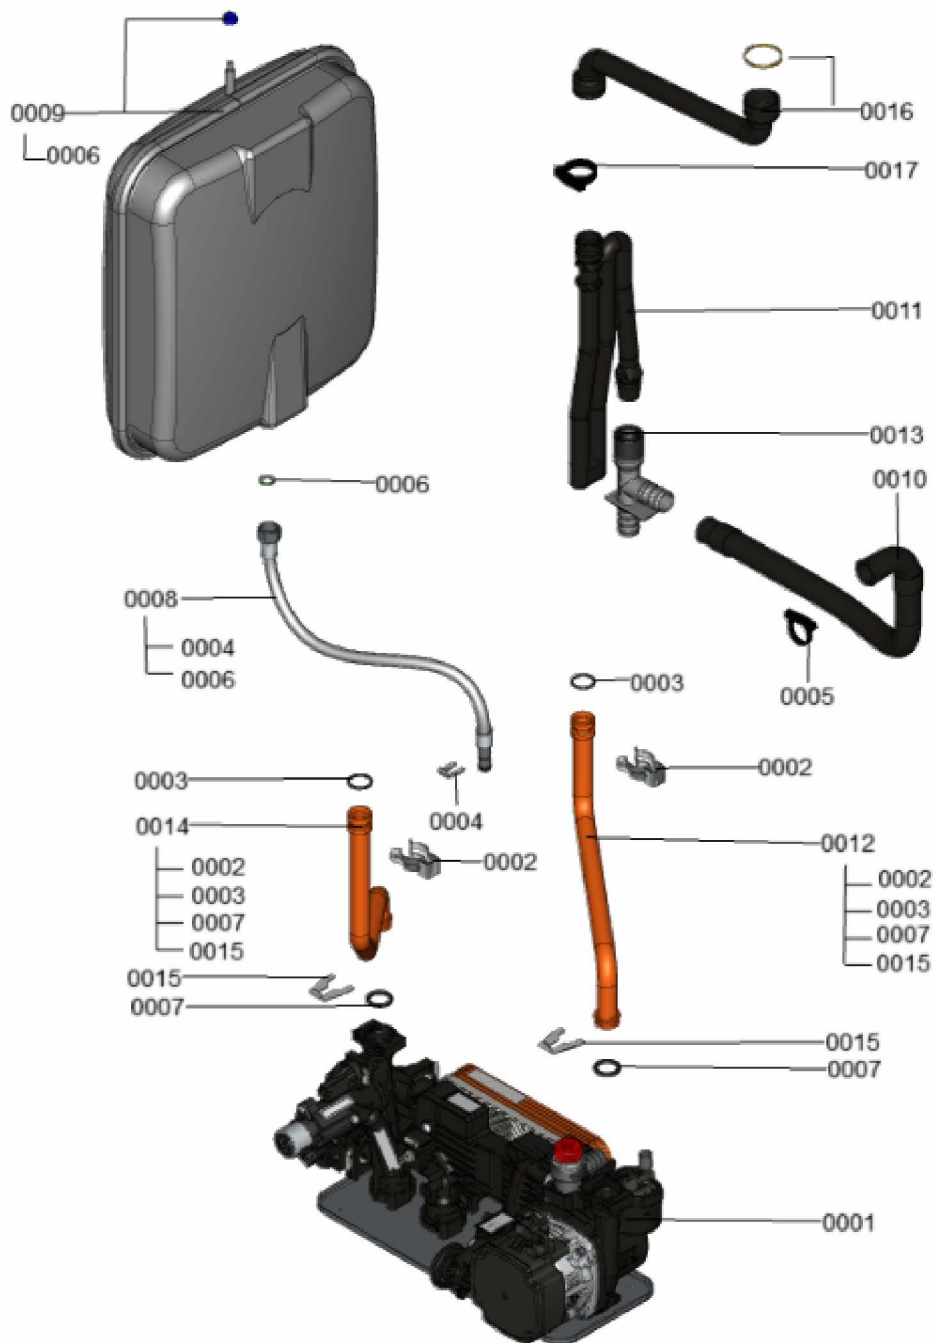

1.2. Graphique 7377975