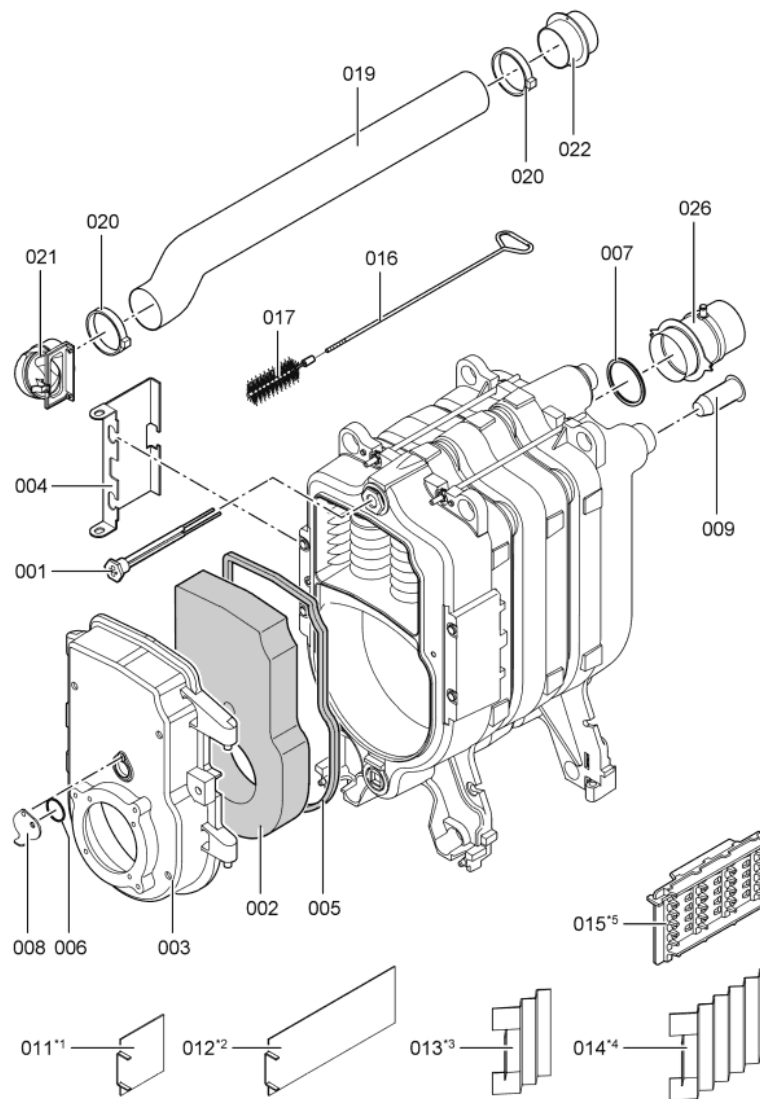

1.2. Graphique 7194953

14

5681 626