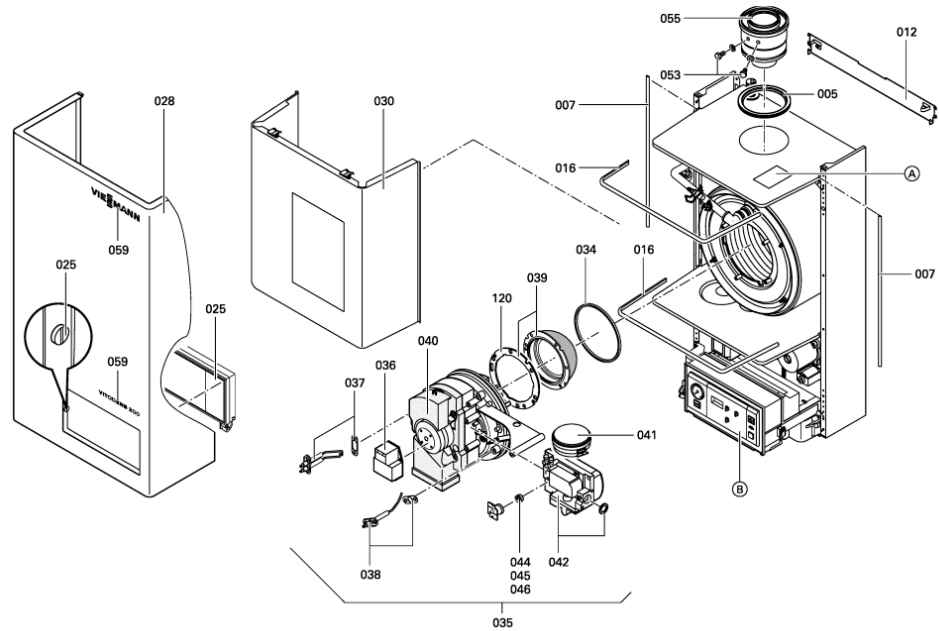

1.2. Graphique 7170310