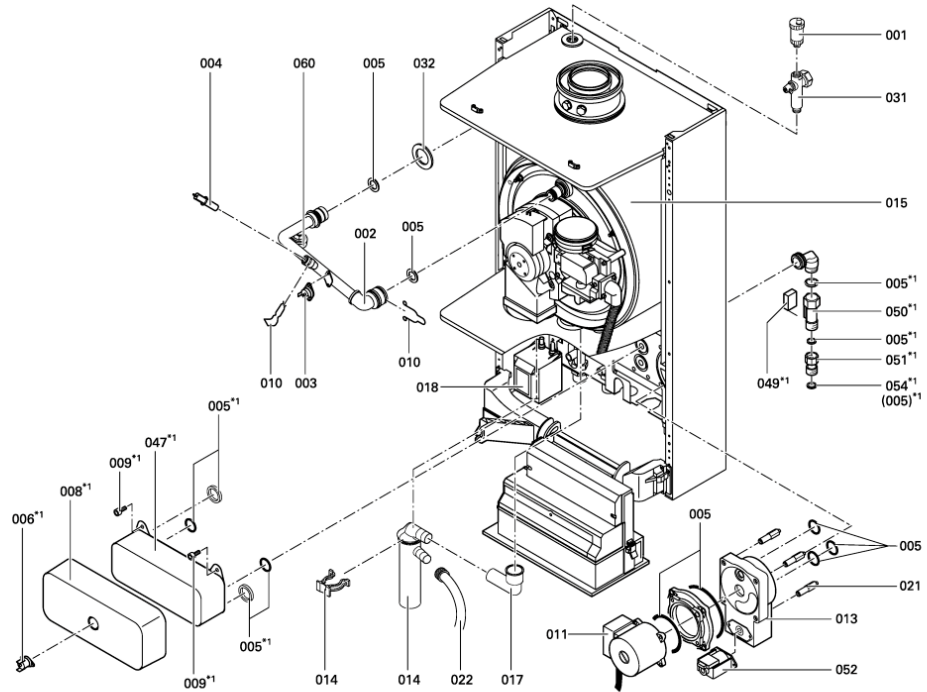

Chainage 7170310 App.base Vitodens200 WB2 Circ. 26,3/24kW