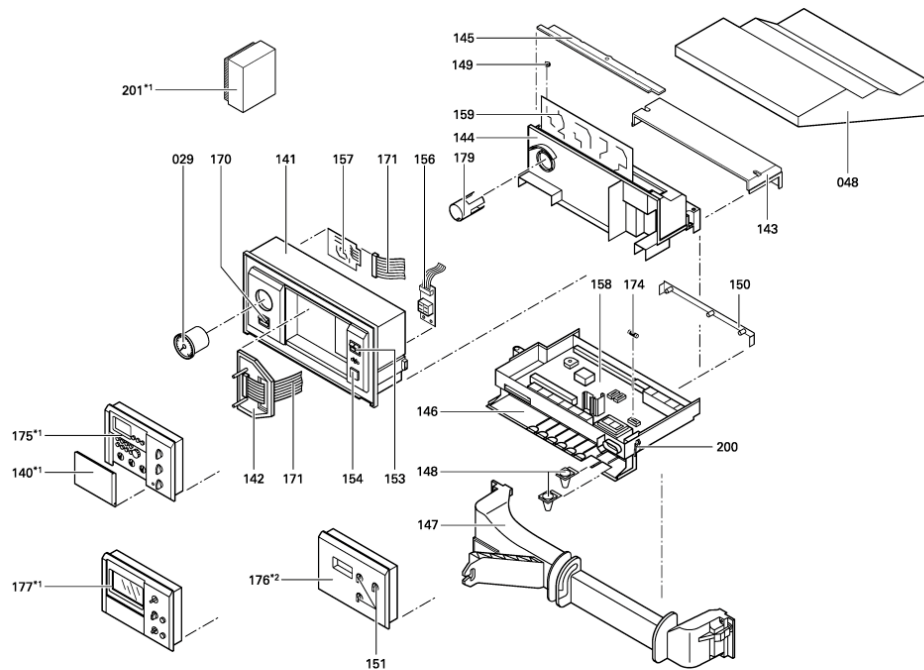

Seite 2 von 3

5781 943