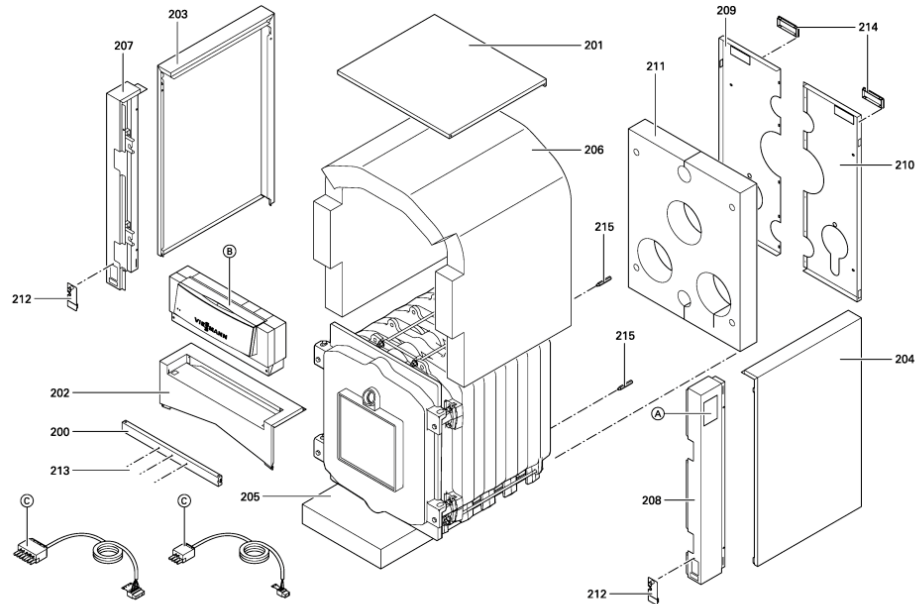

Chaînage 7159986 Chaudière Vitorond 200 VD2 125kW