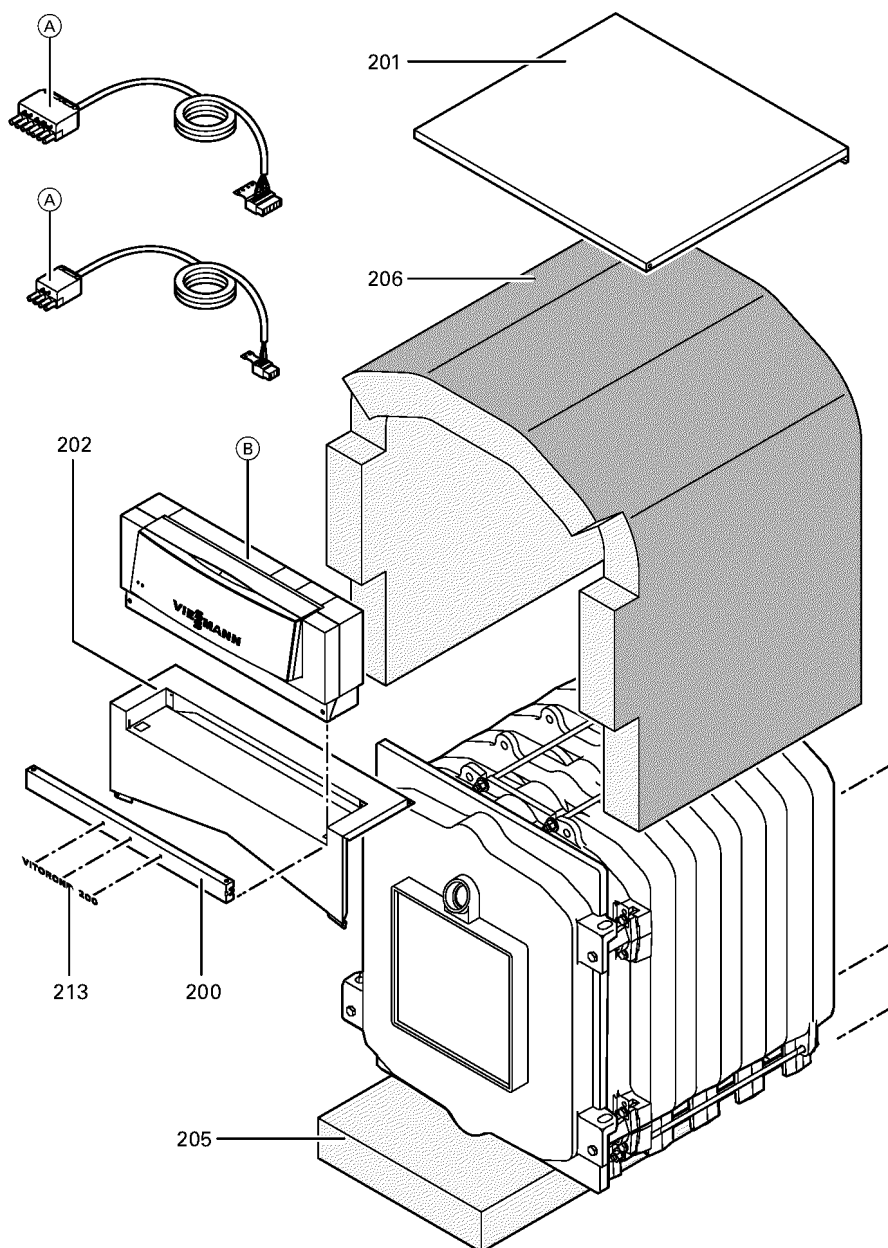

1.2. Graphique 7159986

5681 512