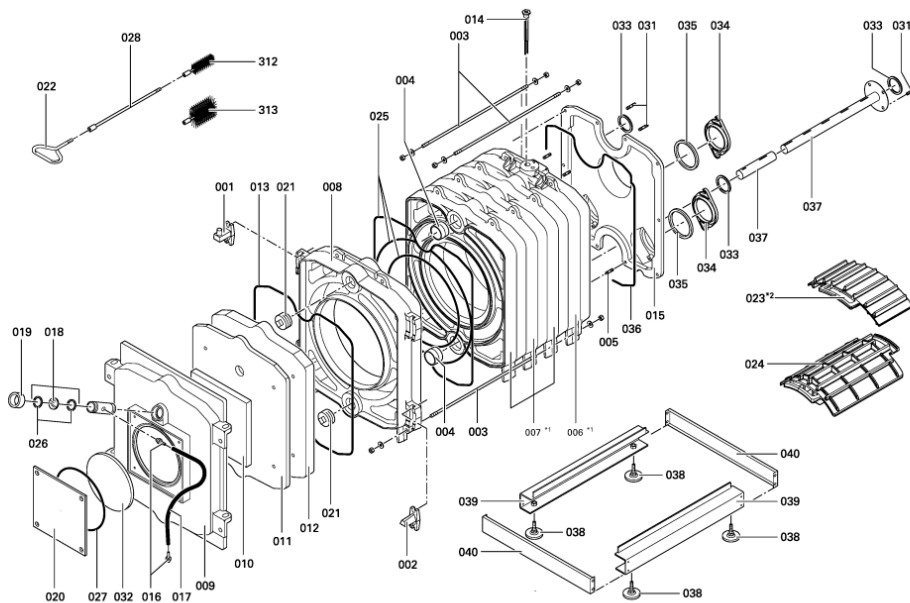

5781 960 1/2003