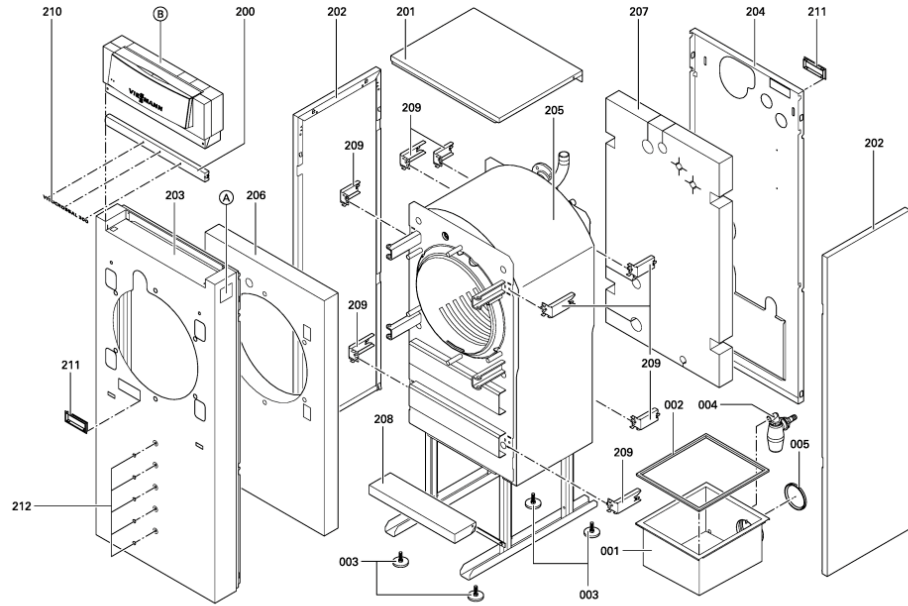

Chaînage 7170771 Corps Vitcrossal 300 CM3 87/80kW

5781 954 1/2003