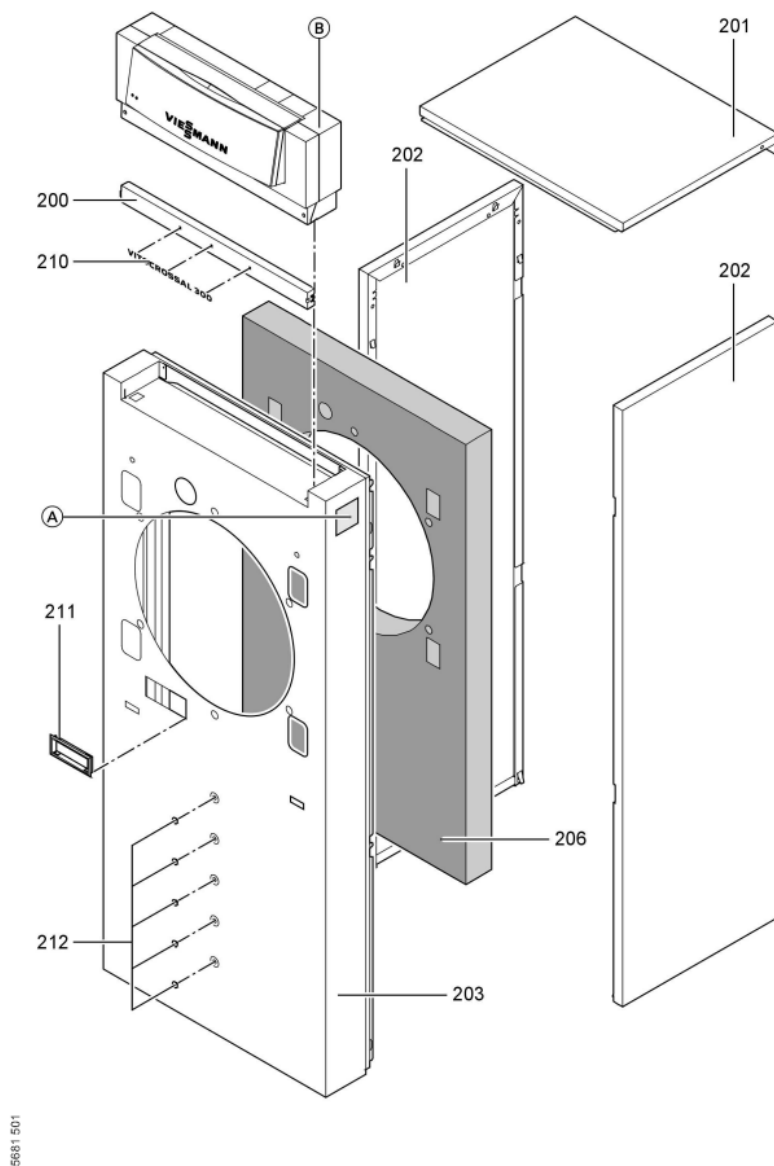

1.2. Graphique 7170771