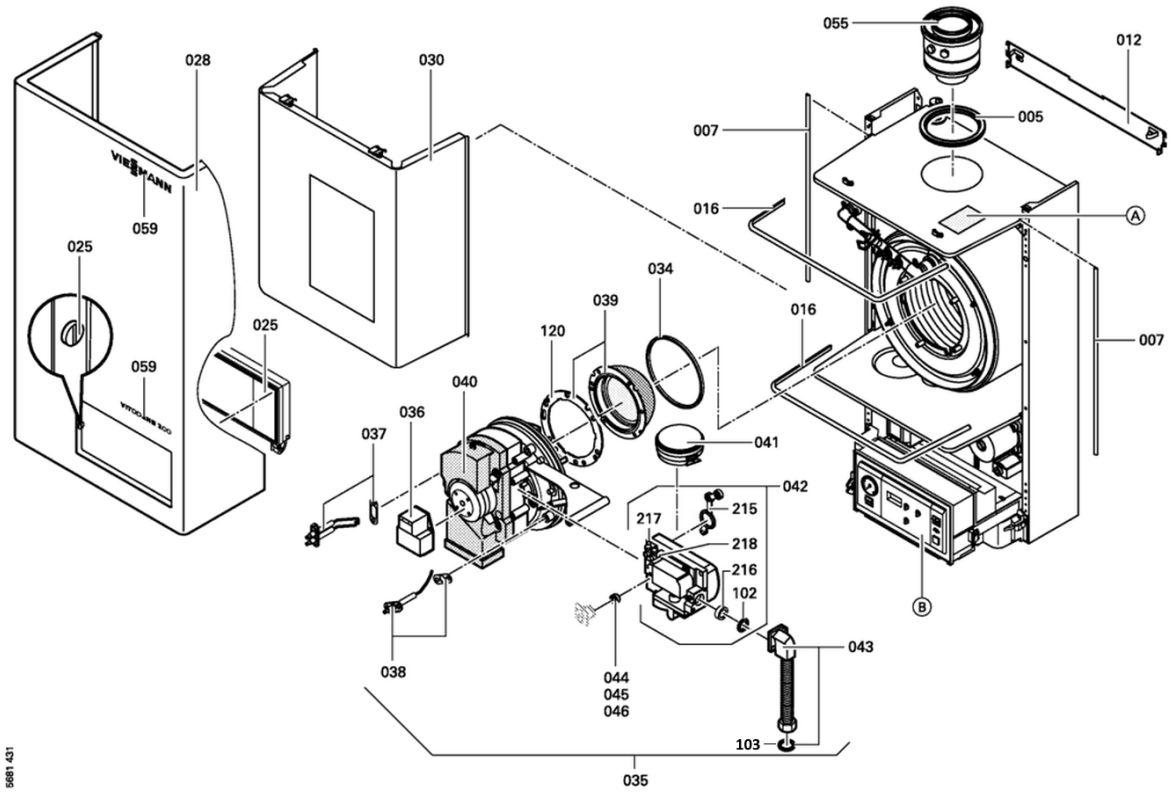

1.2. Graphique 7159002

5681 431