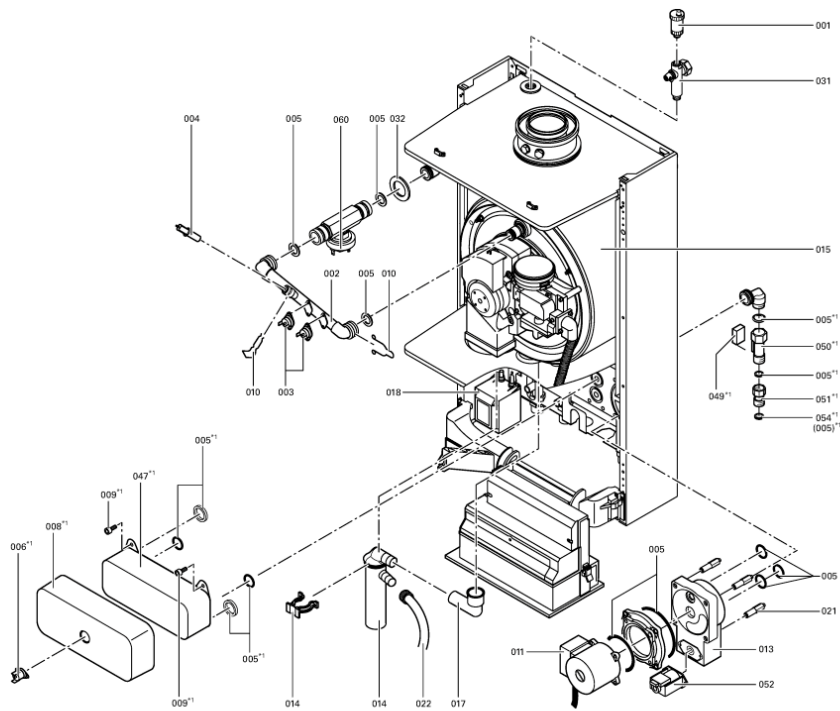

Seite 2 von 3

5783 841