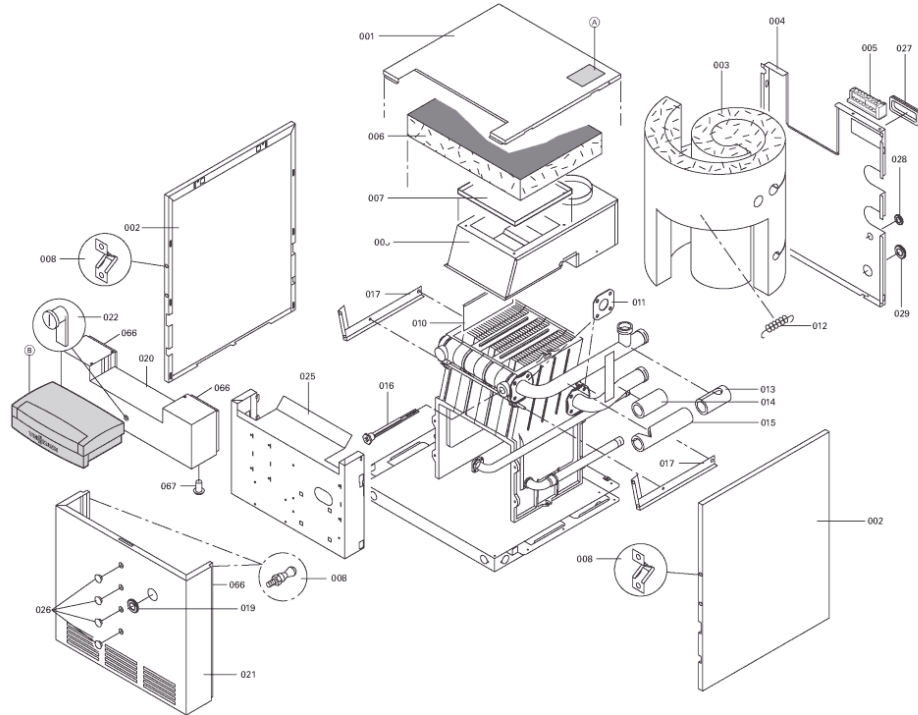

1.2. Graphique 7520108