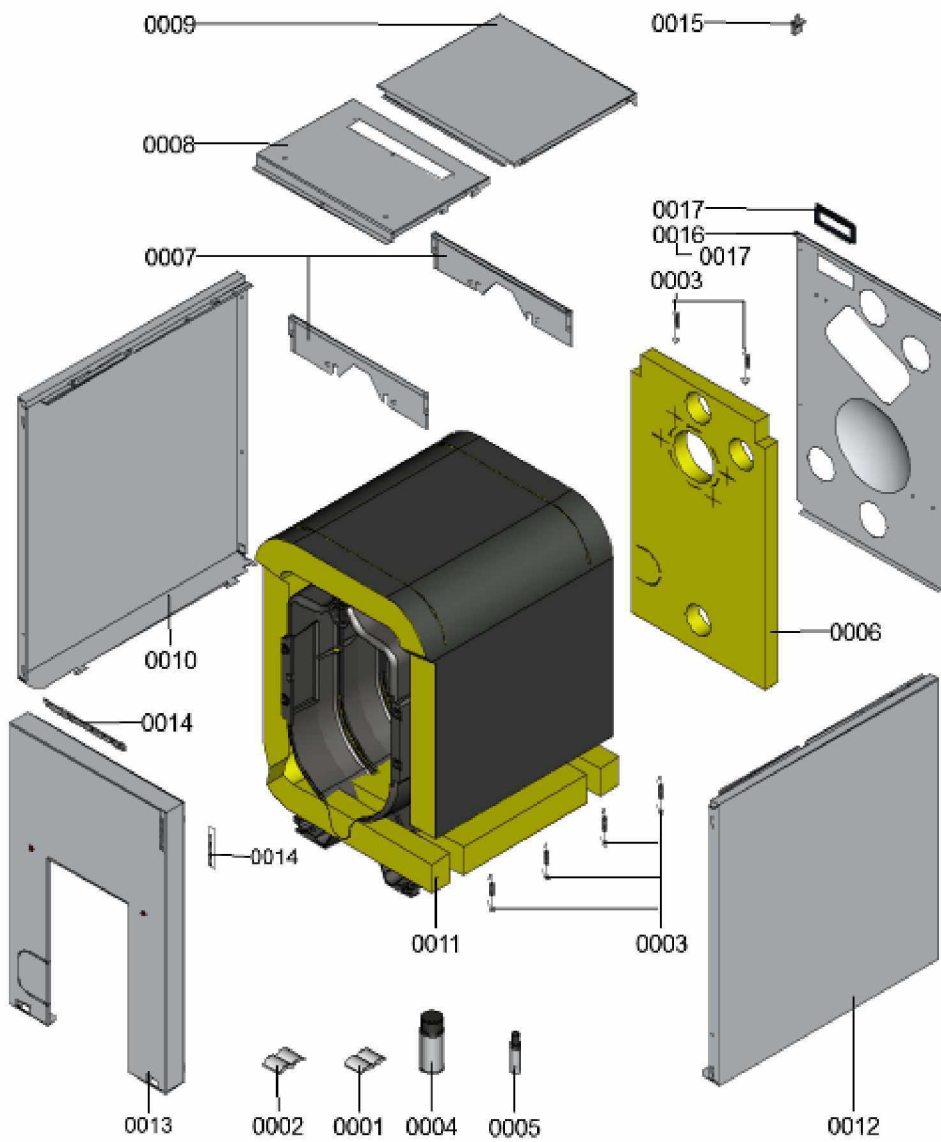

1.2. Graphique 7115670

1. Liste des pièces 7115522 Partie sup. boîtier/Accessoire

1.1. Liste des pièces

Position	N° produit.	Désignation	GrpMat	Quantité	Prix catalogue / pc.
0007	7824000	Cache frontal	752	1	56.00 EUR
0010	7824001	Cache façade NRC	752	1	70.00 EUR
0017	7824003	Trappe arrière NRC	752	1	70.00 EUR
0040	7837053	Sonde de temp. extérieure NTC 10 kΩ	630	1	145.00 EUR
0042	7438702	Sonde de temp. à immersion NTC 10 kohm	734	1	89.00 EUR
0065	7823562	Câble brûleur n° 41	752	1	49.00 EUR
0071	7819299	Câble alimentation brûleur Vitogas n°41	752	1	49.00 EUR
0072	7823813	Câble brûleur Nr.41 6-pol. I=1595	752	1	29.00 EUR
0074	7824011	Câble de liaison module de commande	752	1	18.10 EUR
0081	5581667	Bed.anl. Vitotronic 200 KO1B/KO2B/KW6B	925	1	Sur demande
0082	5728000	Kurz-Bed.anl. Vitotronic 200 KO2B	925	1	Sur demande
0084	5727177	NM-MT Vitotronic 100 KO1B	925	1	Sur demande
0099	7824020	Accessoires visserie	752	1	21.00 EUR
0100	7837104	Fiches basses tensions 1 et 2	752	1	29.00 EUR
0101	7837105	Fiches 20,21,28,96	752	1	29.00 EUR
0102	7824017	Connecteur 2 pôles X12	752	1	14.00 EUR
0104	7817229	Connecteur enfichable 40 (3 pièces)	752	1	14.00 EUR
0109	7817230	Fiches N° 41,90,151,191	752	1	29.00 EUR