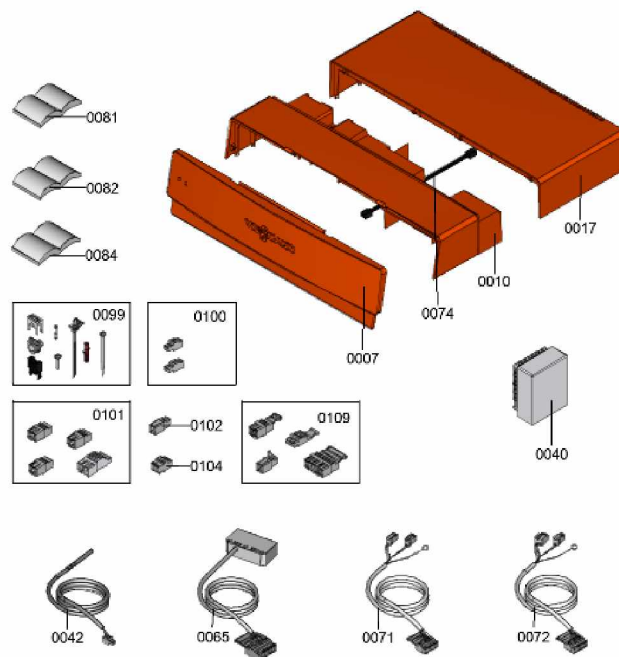

1.2. Graphique 7115522