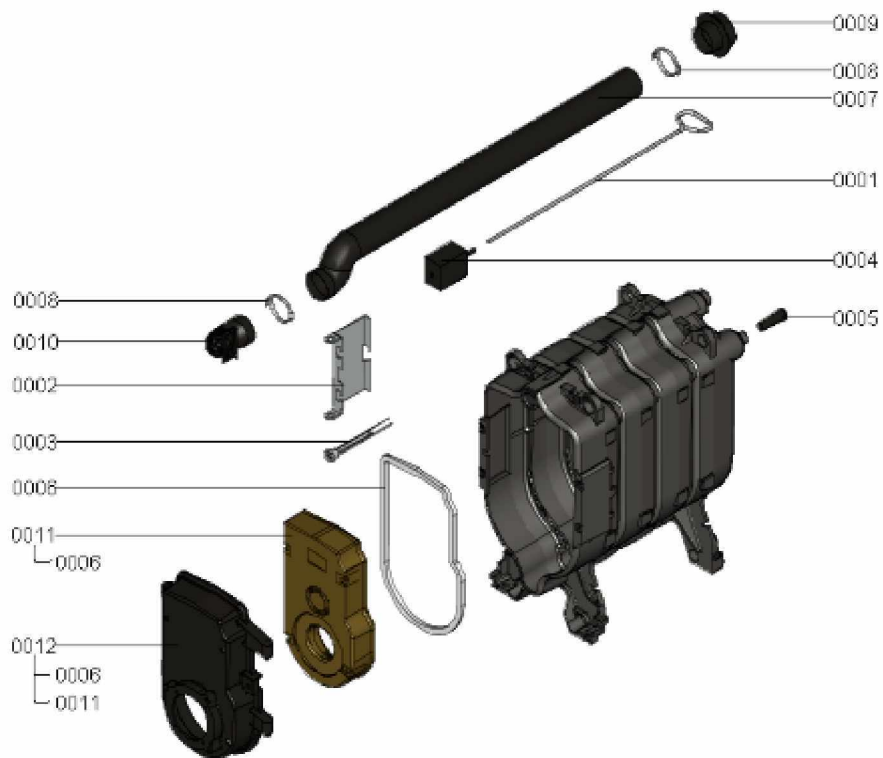

1.2. Graphique 7115543