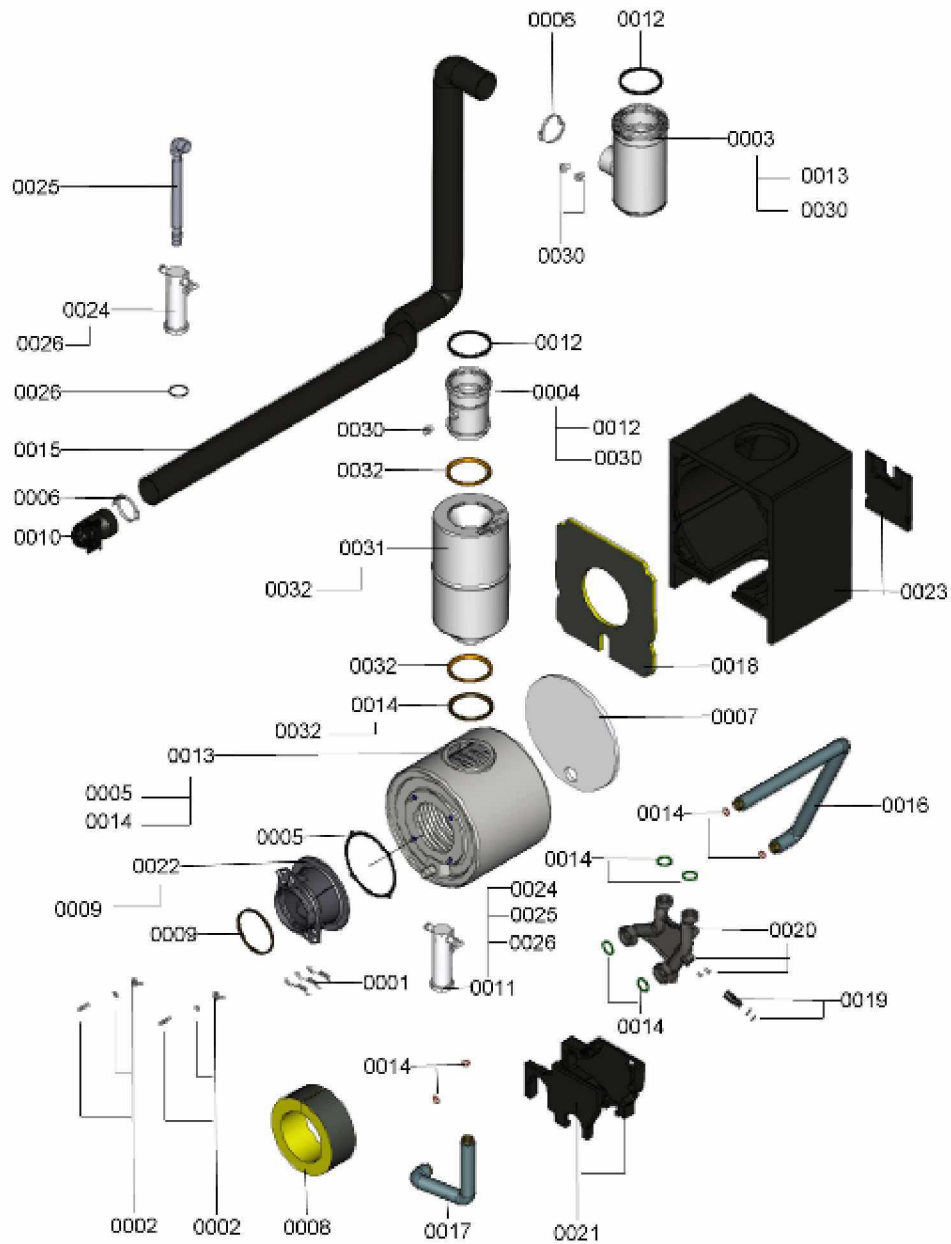

1.2. Graphique 7115545