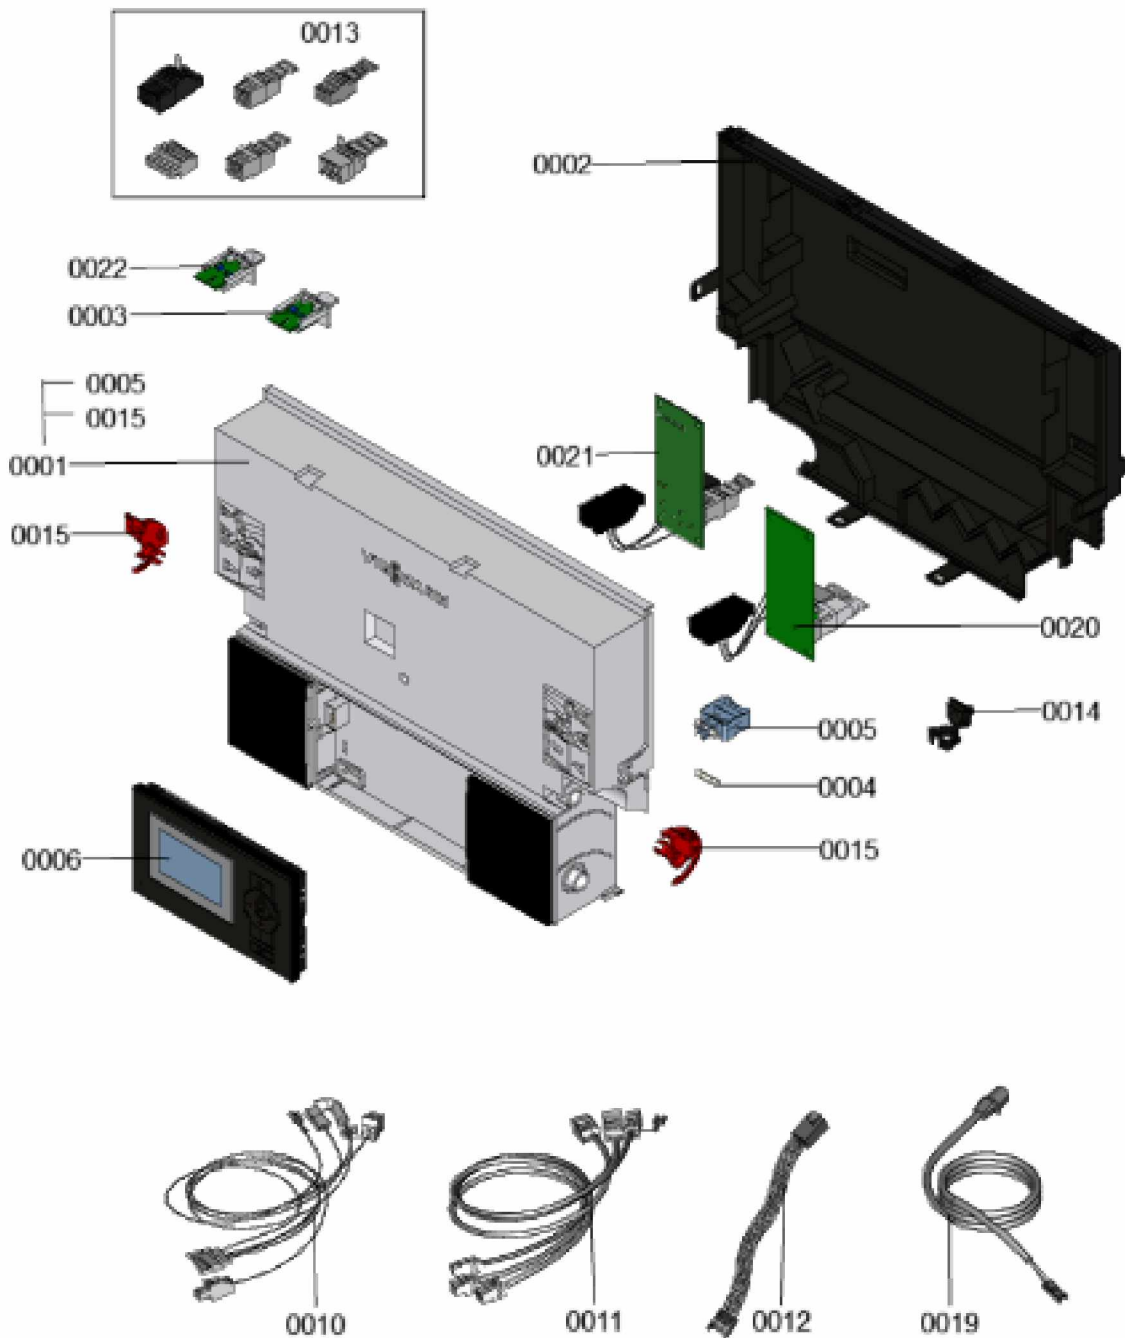

1.2. Graphique 7360023