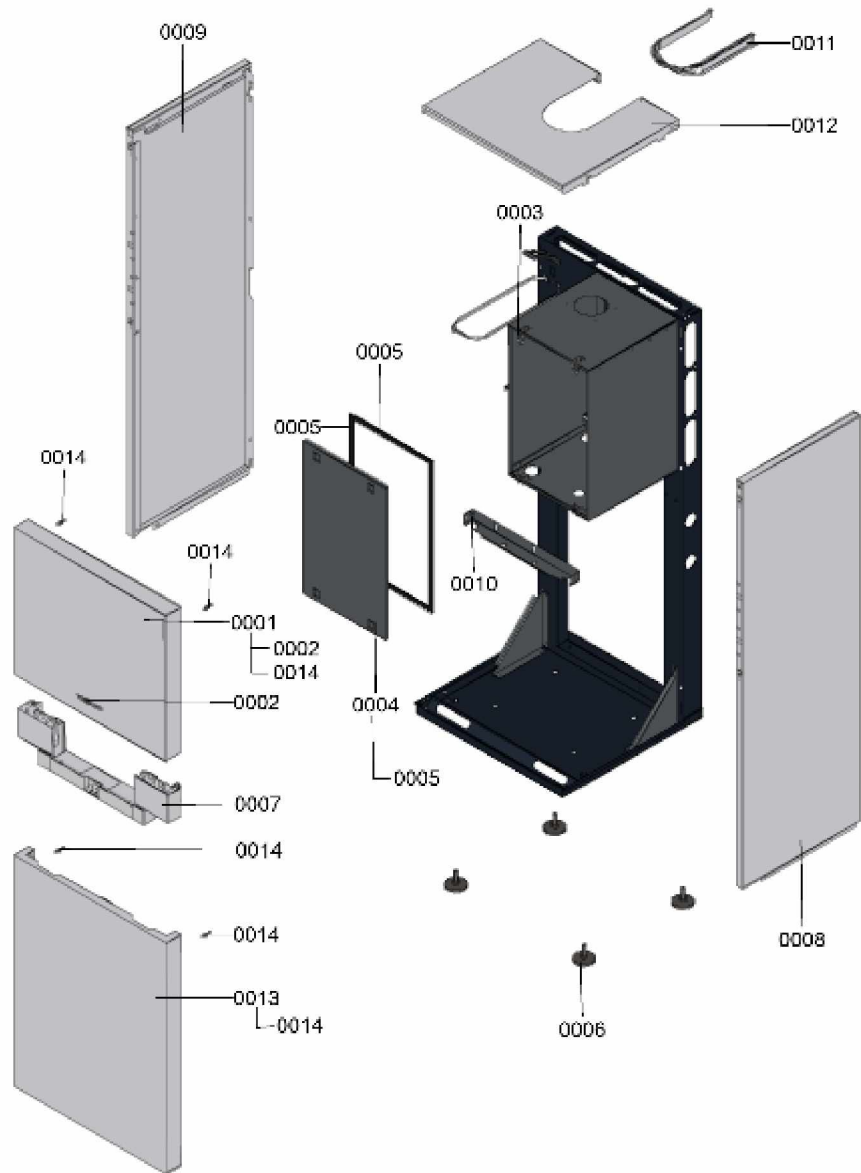

1.2. Graphique 7359987