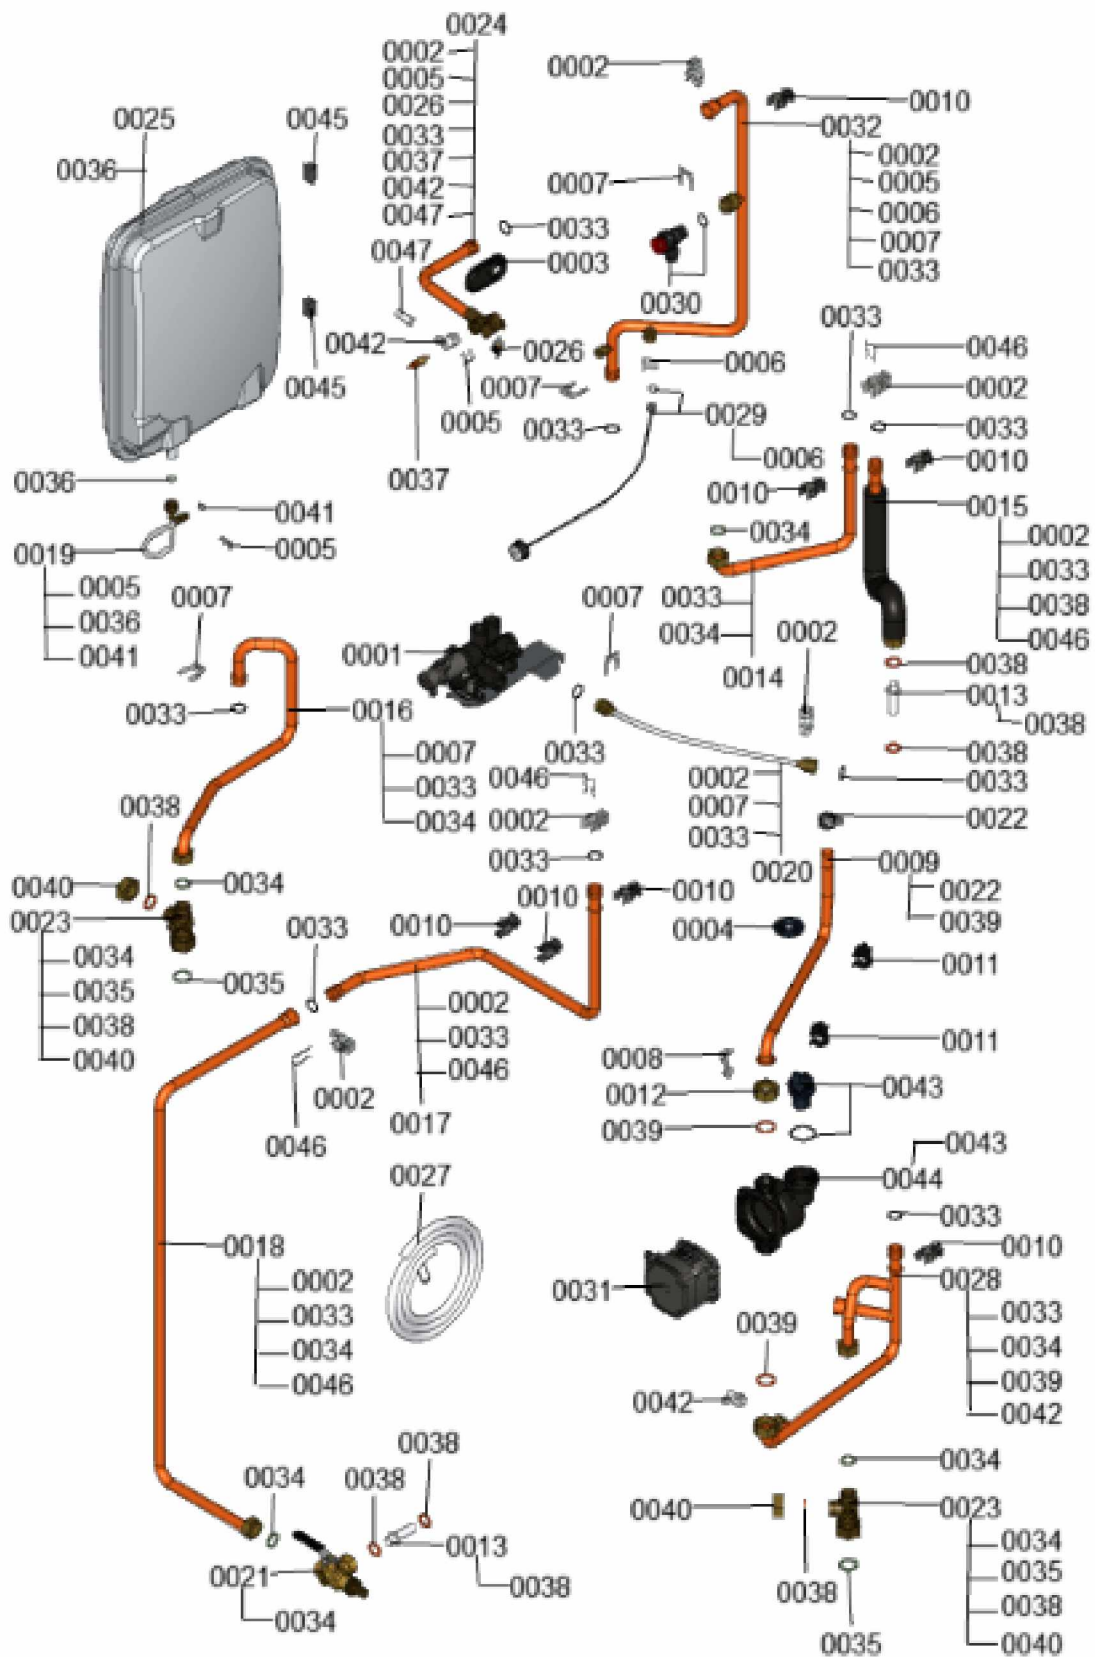

1.2. Graphique 7121990