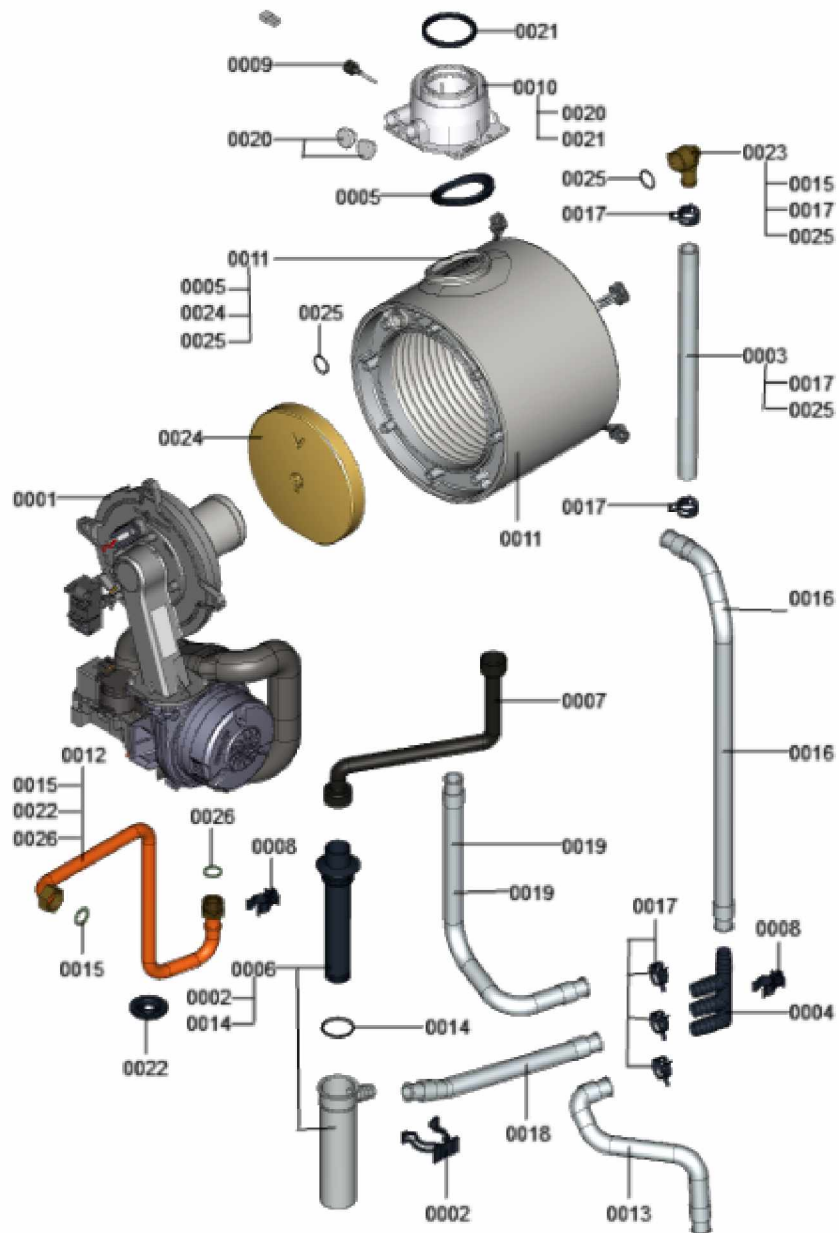

1.2. Graphique 7911927