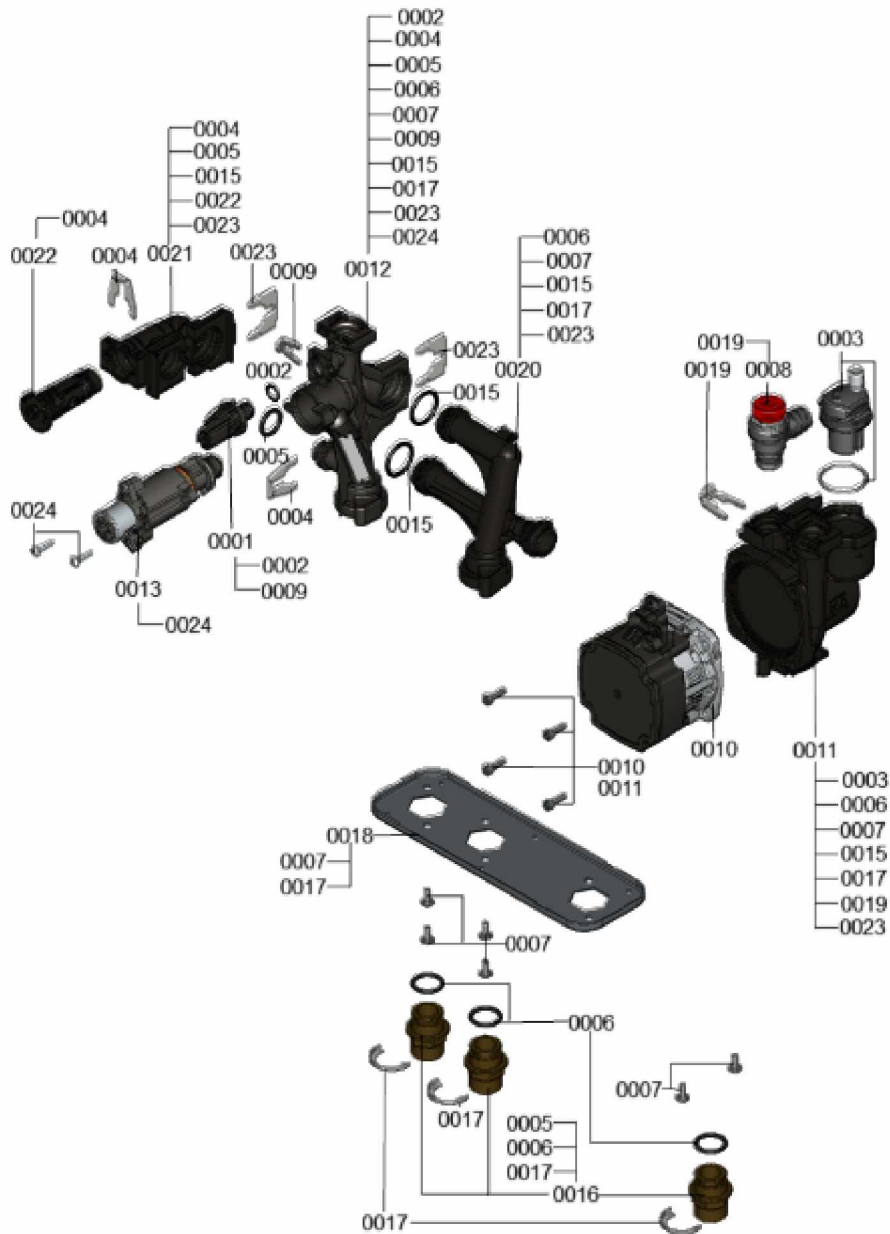

1.2. Graphique 7360432