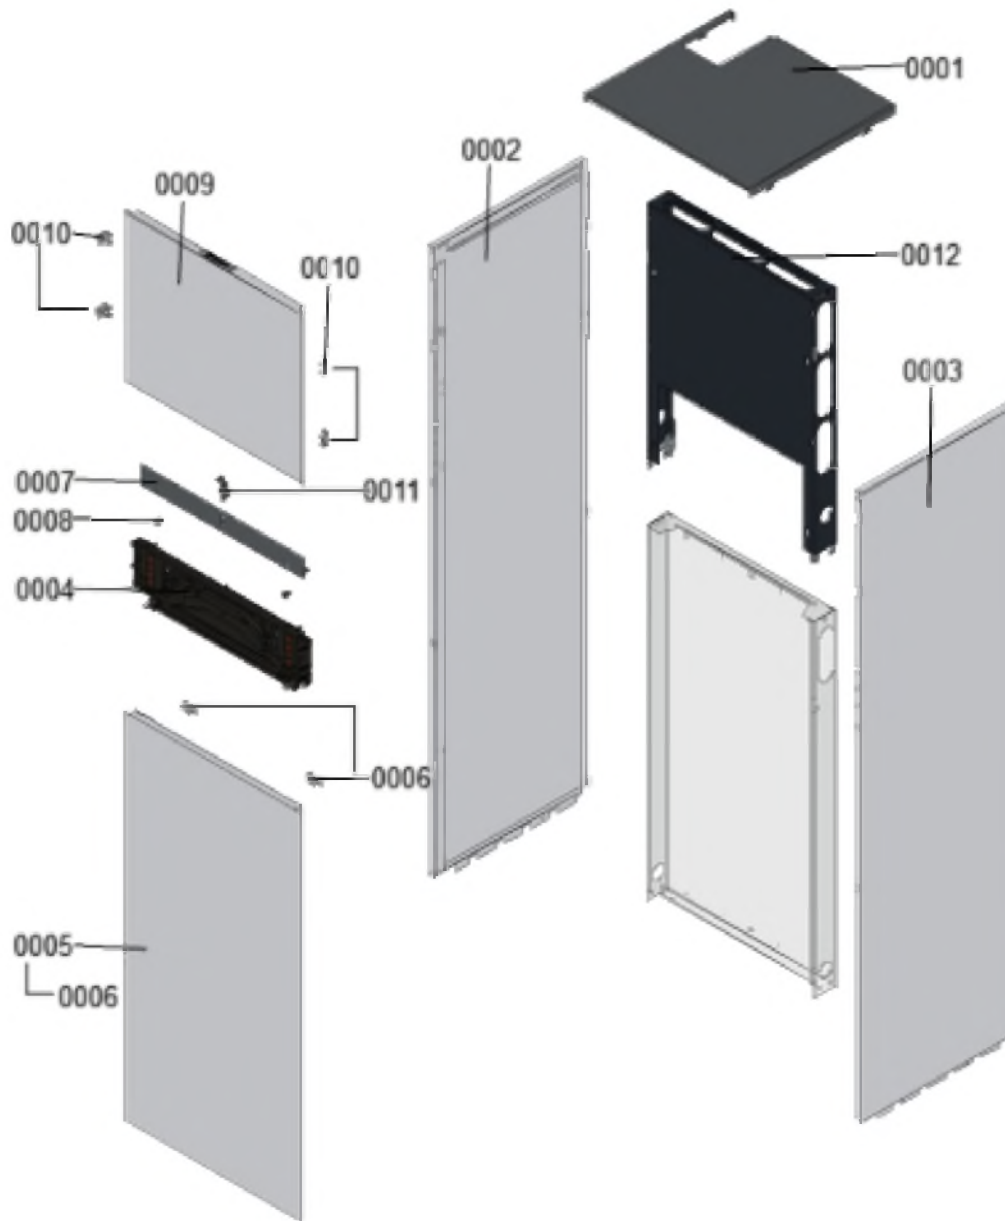

1.2. Graphique 7911974