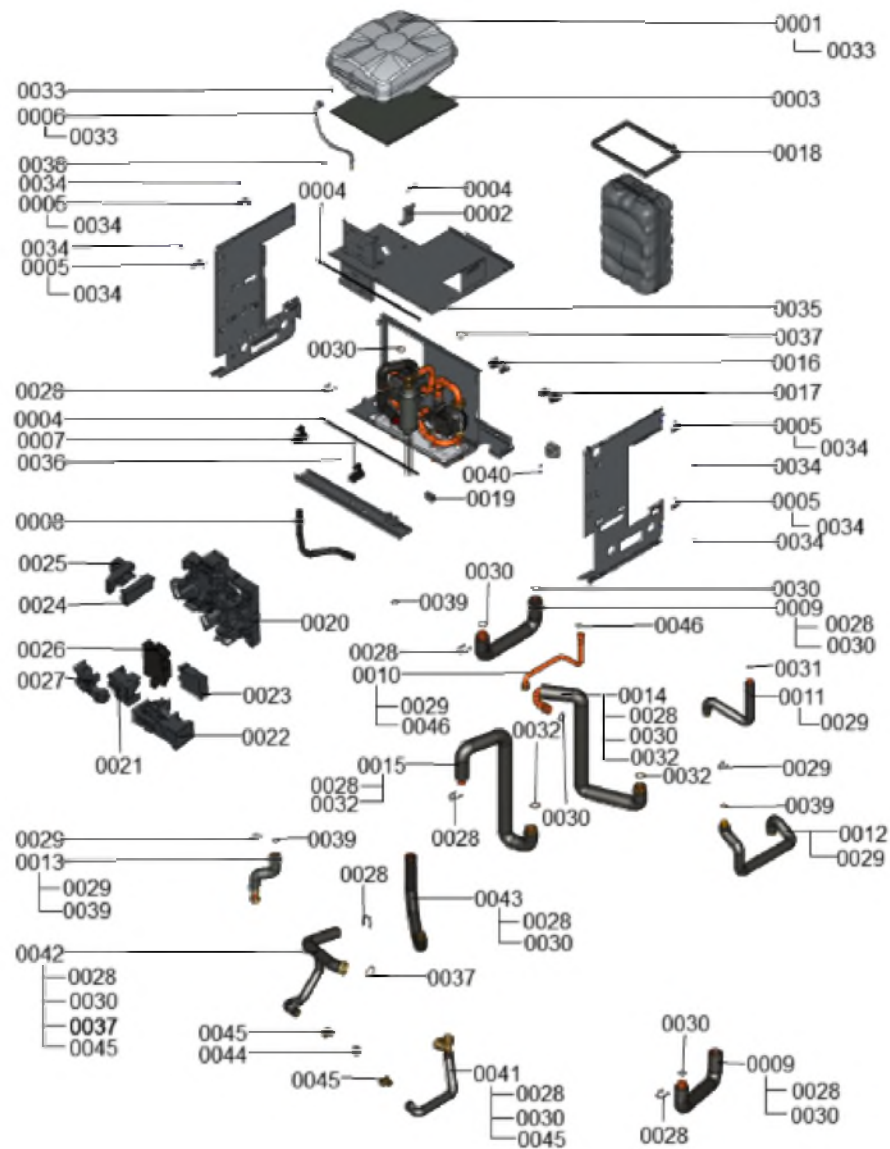

1.2. Graphique 7911155