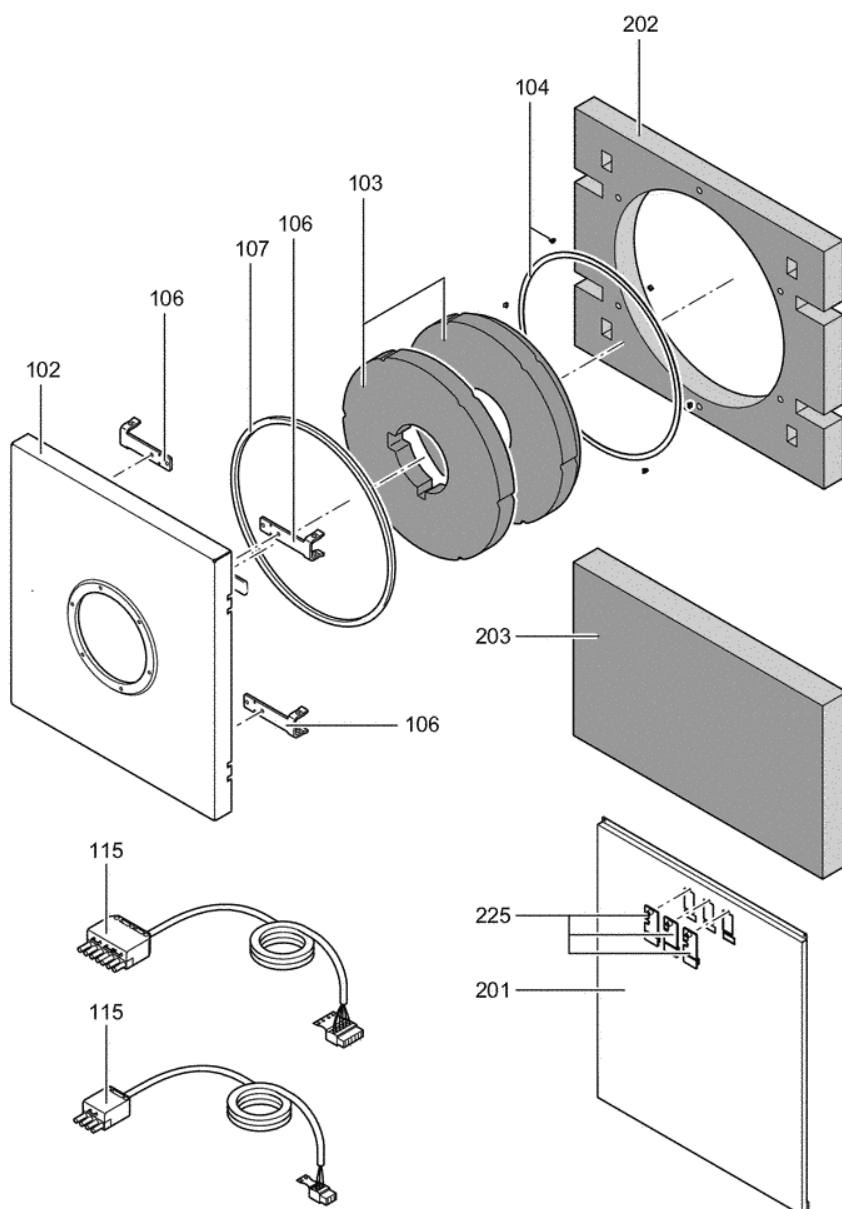

1.2. Graphique 7454041

66

5681 908