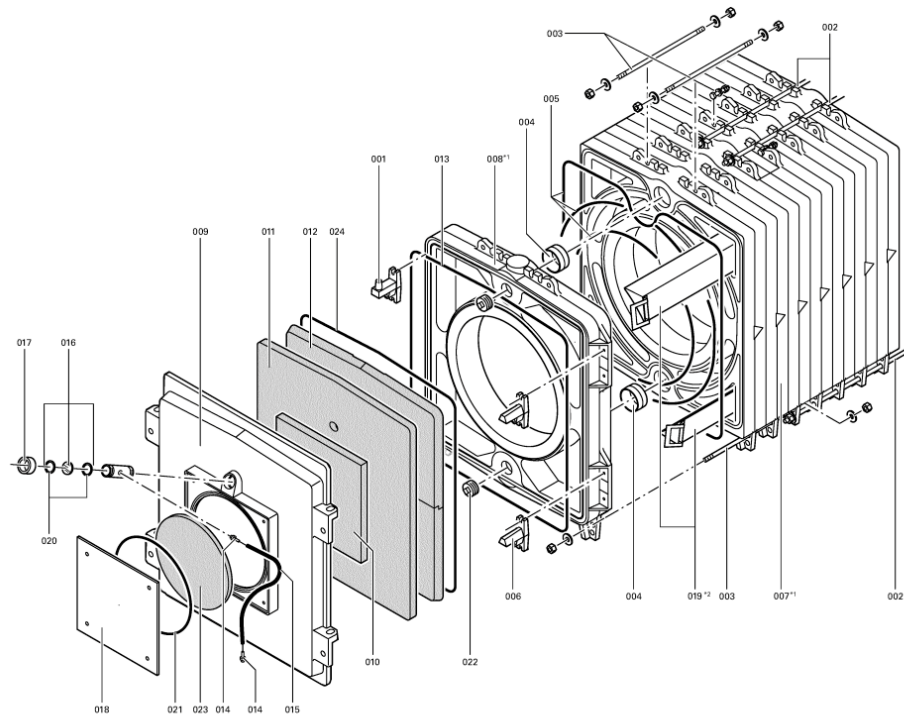

1.2. Graphique 7159852

5761 894 3/2002

Seite 1 von 3