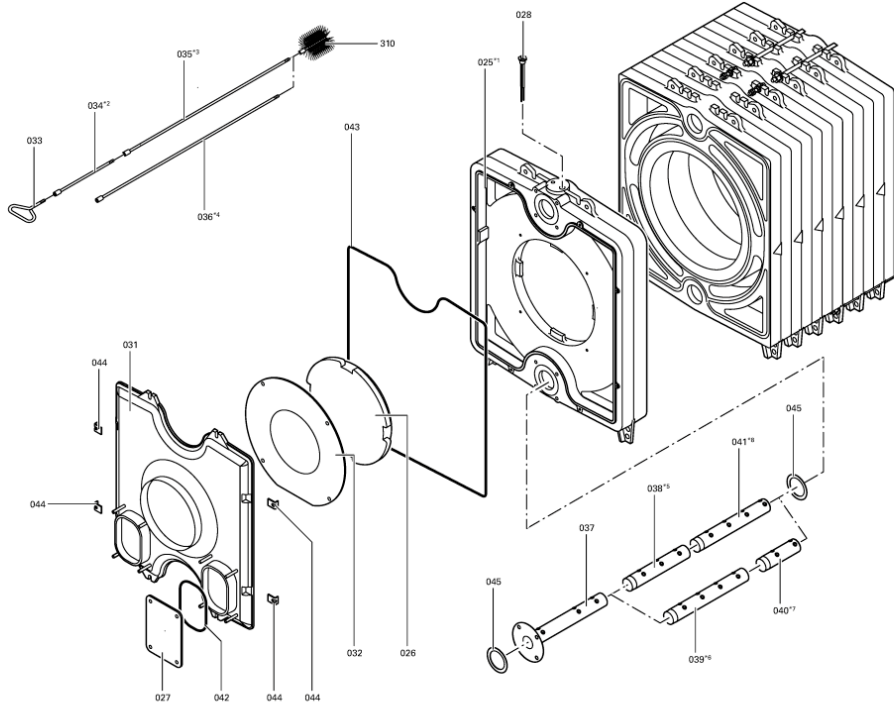

Chaînage 7159852 Kessel Vitorond 200 VD2 1080kW Segm.