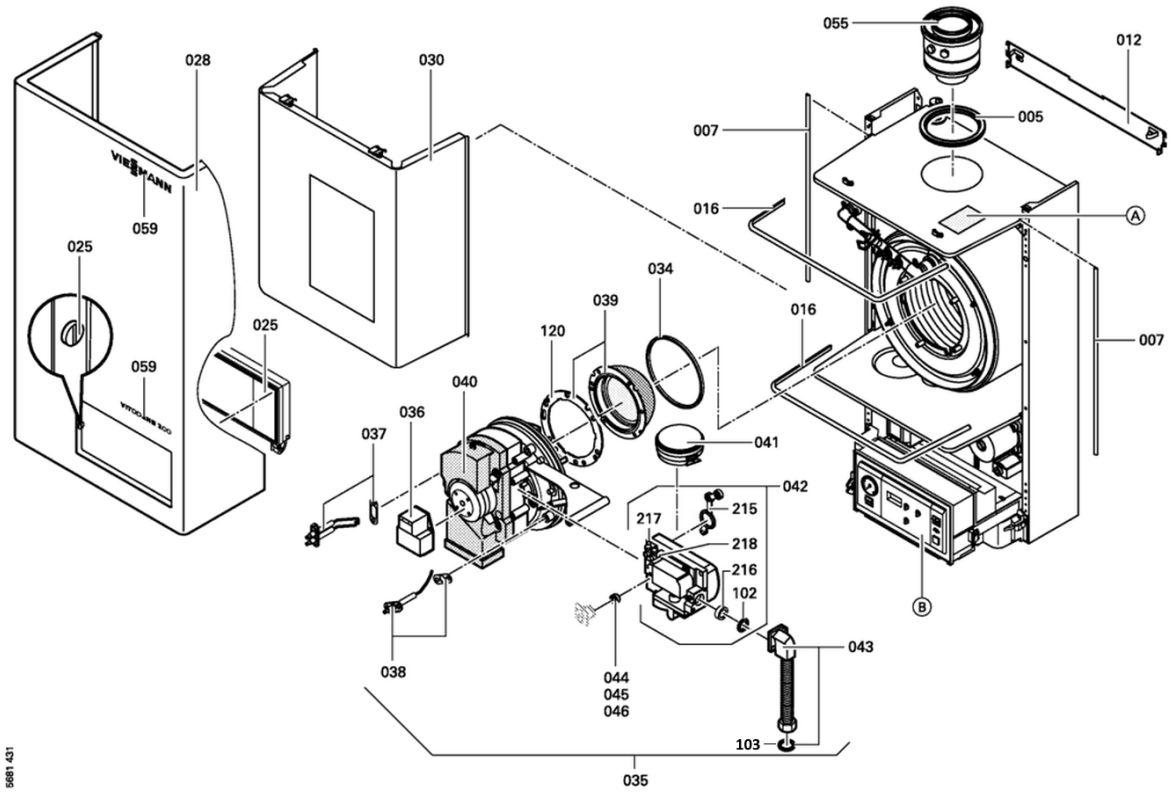

1.2. Graphique 7159001

5681 431