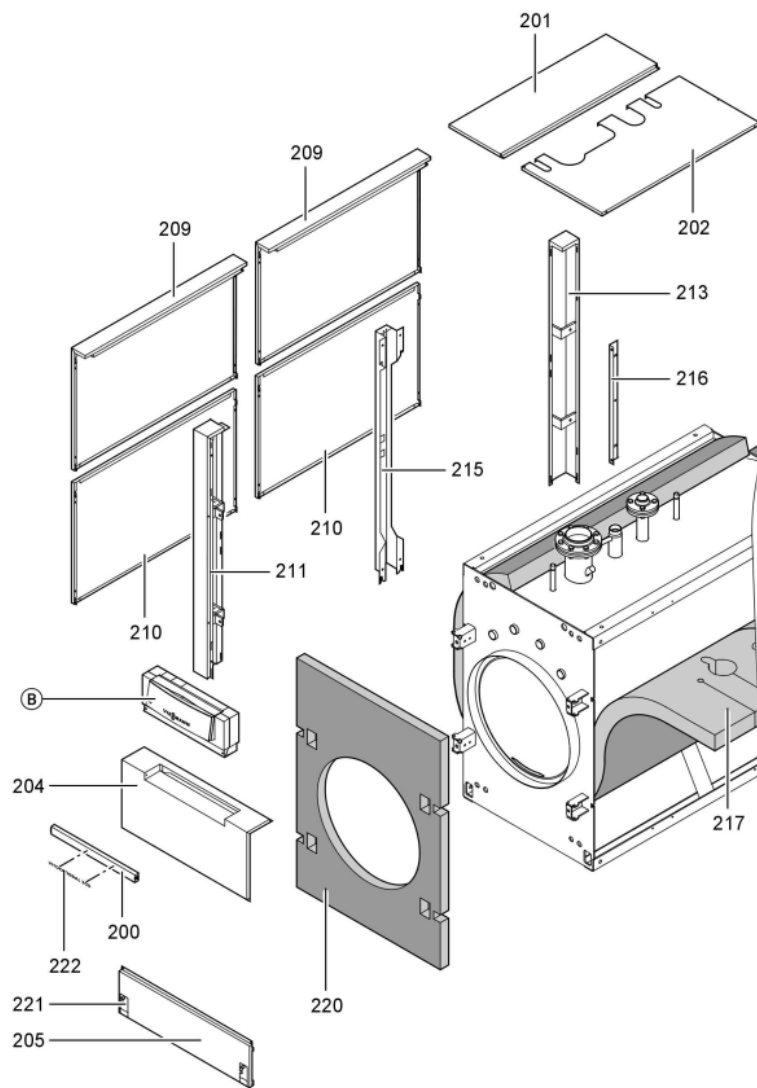

1.2. Graphique 7424452

56671 396