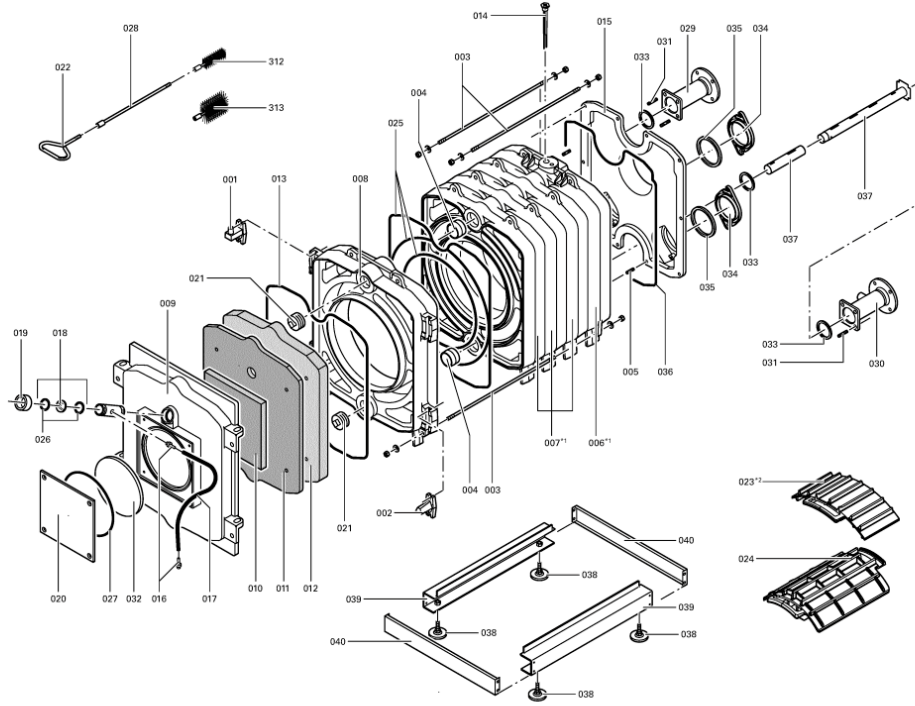

Chaînage 7144410 Chaudière Vitorond 200 VD2 160kW Segm.

Seite 2

8781 741