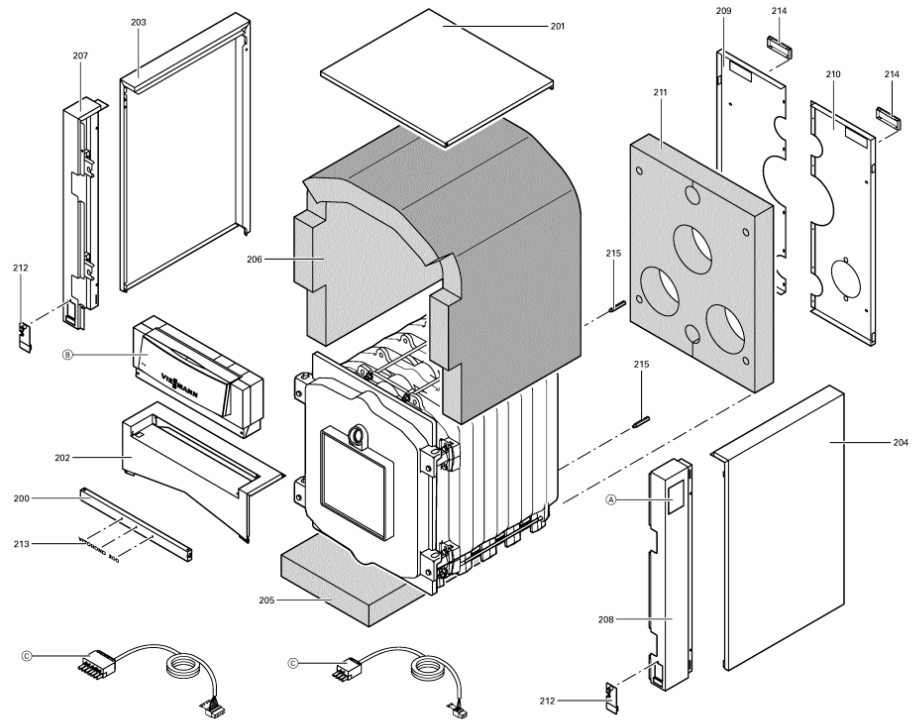

1.2. Graphique 7144410

5781 741 3/2002