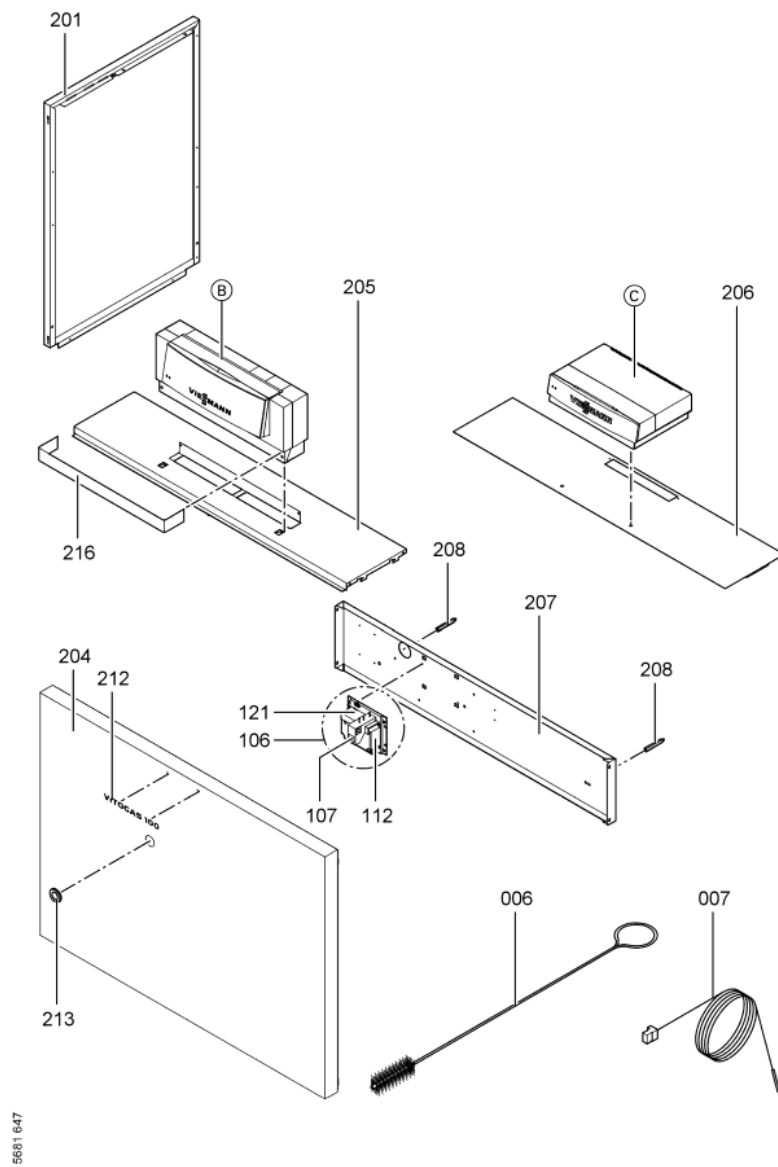

1.2. Graphique 7198372