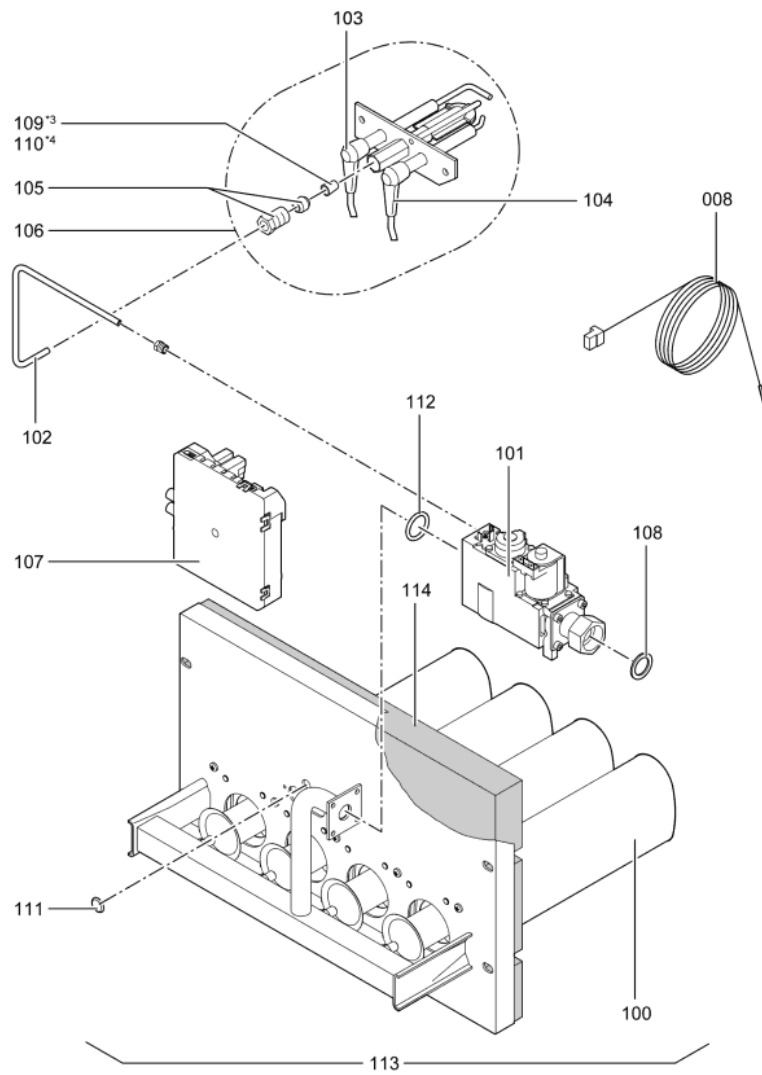

## 1. Liste des pièces 7185378 Corps Vitogas 100 GS1A 35kW

## Chaînage 7185378 Corps Vitogas 100 GS1A 35kW

---

0304	7825687	Pièces de transformation 35kW > EG-LL	754	1	100.00 EUR
0305	7825678	Pièces de transformation 35kW > EG-E	754	1	84.00 EUR
0306	7825696	Kit transformation propane 35kW GS1/A/B	754	1	187.00 EUR
0307	7820912	Fiche "pont"	754	1	13.30 EUR
0308	7823813	Câble brûleur Nr.41 6-pol. l=1595	752	1	28.00 EUR
0309	7824752	Elément latéral gauche	754	1	364.00 EUR
0310	7824753	Elément latéral droit	754	1	448.00 EUR
0311	7824754	Elément central	754	1	293.00 EUR
0312	7193075	Petites pcs élém. chaudière 11-60kW	754	1	92.00 EUR
0313	7824824	Cône de liaison 11-60W	754	1	20.00 EUR
0314	7824986	Gewindestange M10 GS 35kW	756	1	39.00 EUR

## 1.2. Graphique 7185378

5681 590

5661 590

5681 590