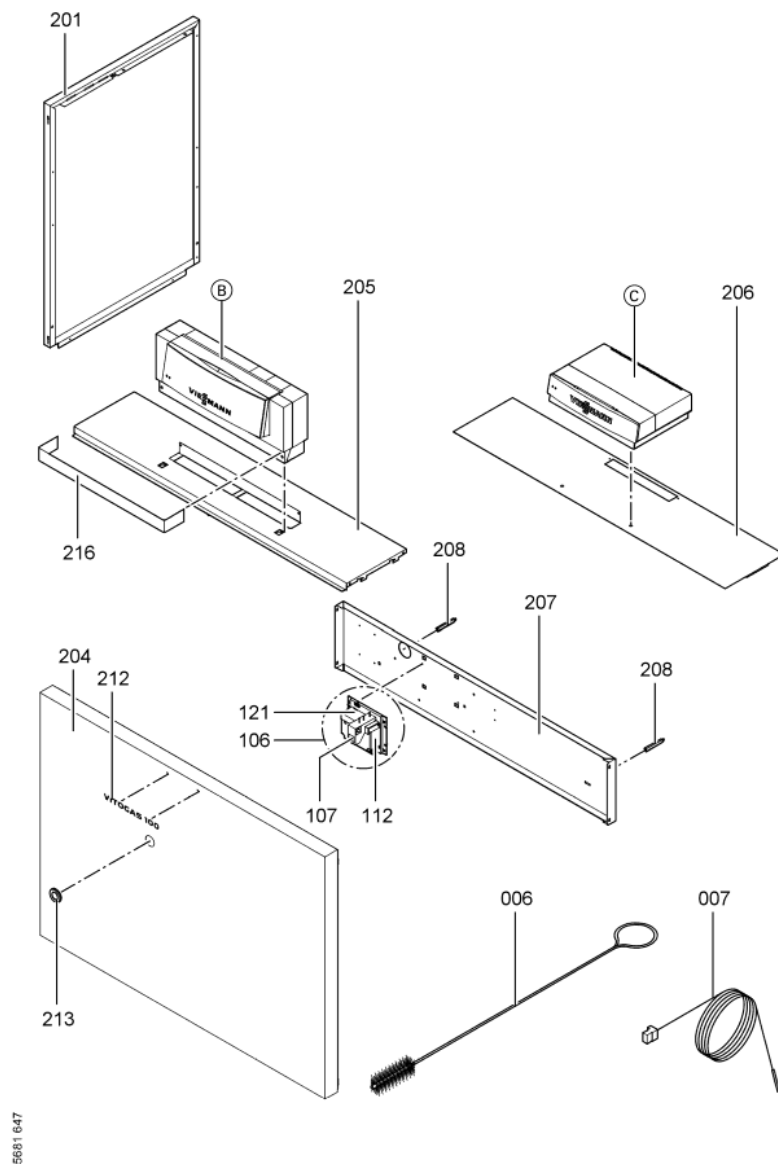

1.2. Graphique 7198347