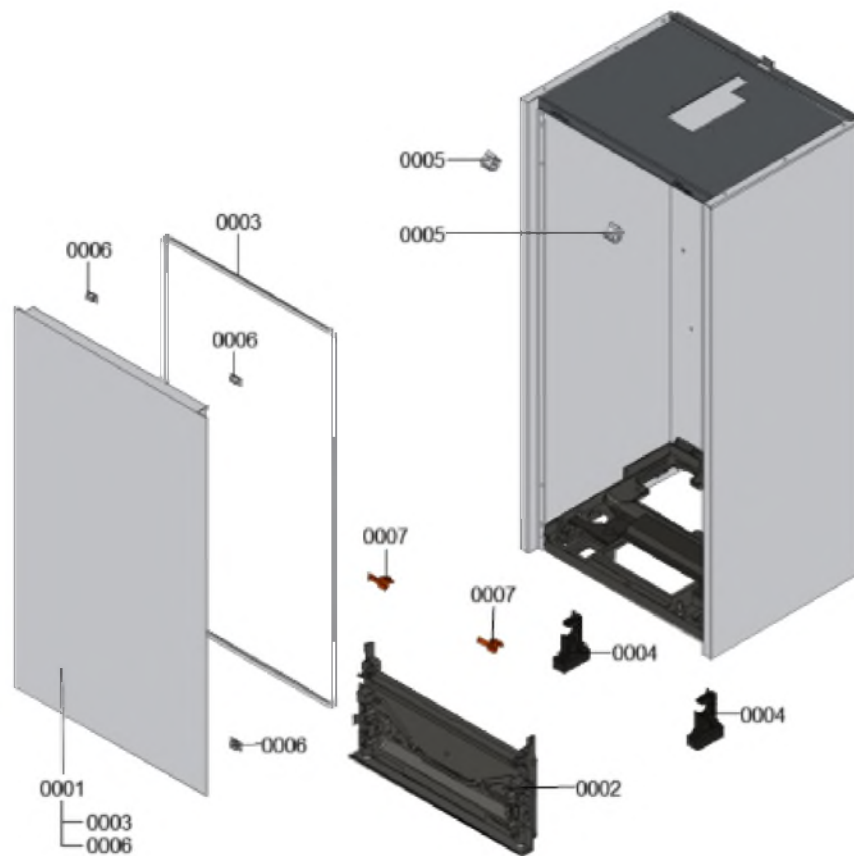

1.2. Graphique 7911192

1. Liste des pièces 7911677 Bâti

1.1. Liste des pièces

Position	N° produit.	Désignation	GrpMat	Quantité	Prix catalogue / pc.
0001	7868911	Couvercle avant avec joint	755	1	104,00 EUR
0002	7858808	Interface de communication HMI	754	1	59,00 EUR
0003	7868913	Profil 8x6 L = 2700	755	1	19,30 EUR
0004	7868912	Charnière HMU-MCU	755	1	12,60 EUR
0005	7858817	Charnières (2 pièces)	754	1	22,00 EUR
0006	7868869	Clips (2 pcs)	754	1	6,40 EUR
0007	7901516	Clip rouge pour charnière (2 pièces)	754	1	6,20 EUR
0008	7874315	Deckel Durchführung Kältemittelleitung	755	1	Sur demande

1.2. Graphique 7911677

1. Liste des pièces 7911168 Ensemble de raccordement

1.1. Liste des pièces

Position	N° produit.	Désignation	GrpMat	Quantité	Prix catalogue / pc.
0001	7876054	Groupe condenseur 50pl.	755	1	930,00 EUR
0002	7855219	Eléments de fixation	755	1	15,30 EUR
0003	7876048	Halteblech Verflüssiger Wand	755	1	91,00 EUR
0004	7829054	Collier de sûreté d=28	755	1	6,10 EUR
0005	7875982	Conteneur de ventilation Vitocal 2xx-S	755	1	110,00 EUR
0006	7823415	Joint torique 28 X 2,5	754	1	4,00 EUR
0007	7867010	Purgeur automatique G3/8	709	1	21,00 EUR
0008	7875943	Ecrou KM 3/4" UNF	755	1	10,10 EUR
0009	7875941	Douille à souder 12 x 3/4" UNF	755	1	24,00 EUR
0010	7875942	Ecrou chapeau 7/16-20 UNF	755	1	4,80 EUR
0011	7830647	Corps de vanne 7/16"	755	1	8,00 EUR
0012	7883419	Deckel Durchführung Kältemittell.	755	1	24,00 EUR
0013	7876051	Halteblech STB	755	1	66,00 EUR
0014	7874213	Vis à tête bombée M4x5 (5 pcs)	755	1	7,70 EUR
0015	7876050	Linsenflanschkopfschraube M5	755	1	Sur demande
0016	7876049	Halteblech mit Muttern	755	1	37,00 EUR
0017	7856245	Vis (jeu)	755	1	5,20 EUR
0018	7875952	Sonde de pression HP	755	1	56,00 EUR