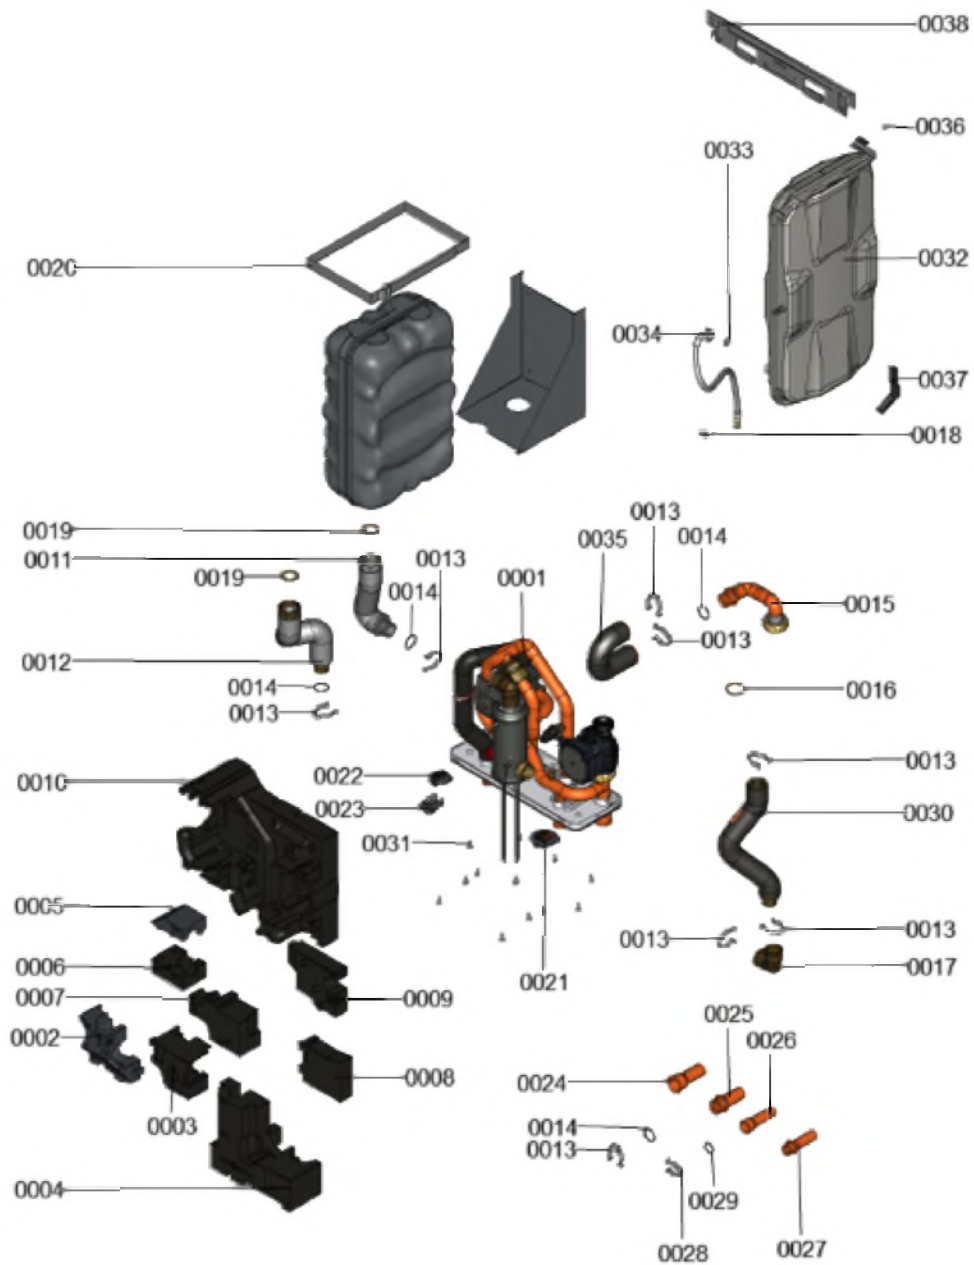

1.2. Graphique 7969001

1. Liste des pièces 7911012 Hydraulique

1.1. Liste des pièces

Position	N° produit.	Désignation	GrpMat	Quantité	Prix catalogue / pc.
0001	7856849	Clip D=10 (5 pièces)	754	1	35,00 EUR
0002	7827946	Clip D=18 (x5)	754	1	14,00 EUR
0003	7868980	Support hydraulique complet	755	1	60,00 EUR
0004	7868989	Durite	755	1	36,00 EUR
0005	7868536	Soupape de sécurité	755	1	15,00 EUR
0006	7859042	Capteur de pression	754	1	66,00 EUR
0007	7874045	Raccord coudé appoint électrique	755	1	36,00 EUR
0008	7874024	Moteur de vanne 3/4 voies	755	1	197,00 EUR
0009	7874023	Corps de vanne 3/4 voies	755	1	191,00 EUR
0010	7874029	Raccord volume tampon	755	1	76,00 EUR
0011	7826214	Jeu de joints toriques 20,63x2,62 (5 piè	754	1	8,50 EUR
0012	7823415	Joint torique 28 X 2,5	754	1	4,00 EUR
0013	7874033	Raccord CC1	755	1	73,00 EUR
0014	7874035	Raccord coudé isolé	755	1	63,00 EUR
0015	7875659	Zulaufrohr Spülen HY2.6-230CA_B1	755	1	87,00 EUR
0016	7829146	Pince de blocage diamètre 22	755	1	6,90 EUR
0017	7829054	Collier de sûreté d=28	755	1	6,10 EUR
0018	7868979	Jeu de joints A27x38x2 (5 pièces)	755	1	11,20 EUR
0019	7874017	Tube de retour	755	1	134,00 EUR
0020	7883049	Circulateur G-HE	755	1	297,00 EUR
0021	7883048	Circulateur G-HE	755	1	370,00 EUR
0022	7874008	Réchauffeur	755	1	227,00 EUR
0023	7875660	Rückflussverhinderer OV32/DN32-HT	755	1	33,00 EUR
0024	7875658	Rücklaufrohr Spülen HY2.6-230CA_B1	755	1	138,00 EUR
0025	7868972	Vis EJOT-Delta-PT 40x16 (6 pcs)	755	1	9,20 EUR
0026	7874007	Capteur de débit	755	1	100,00 EUR
0027	7874241	Tampon de dégivrage	755	1	204,00 EUR
0028	7868978	Joint A 36x44x1,5 (5 pièces)	755	1	11,20 EUR