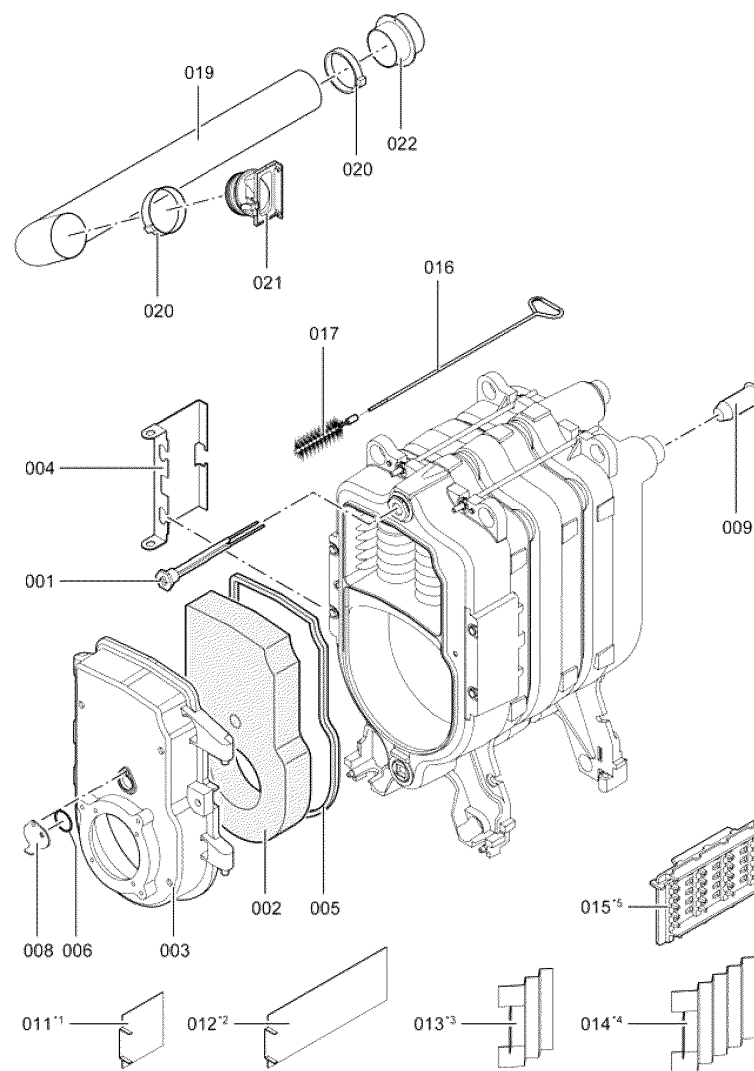

1.2. Graphique 7185334

14

5681 583