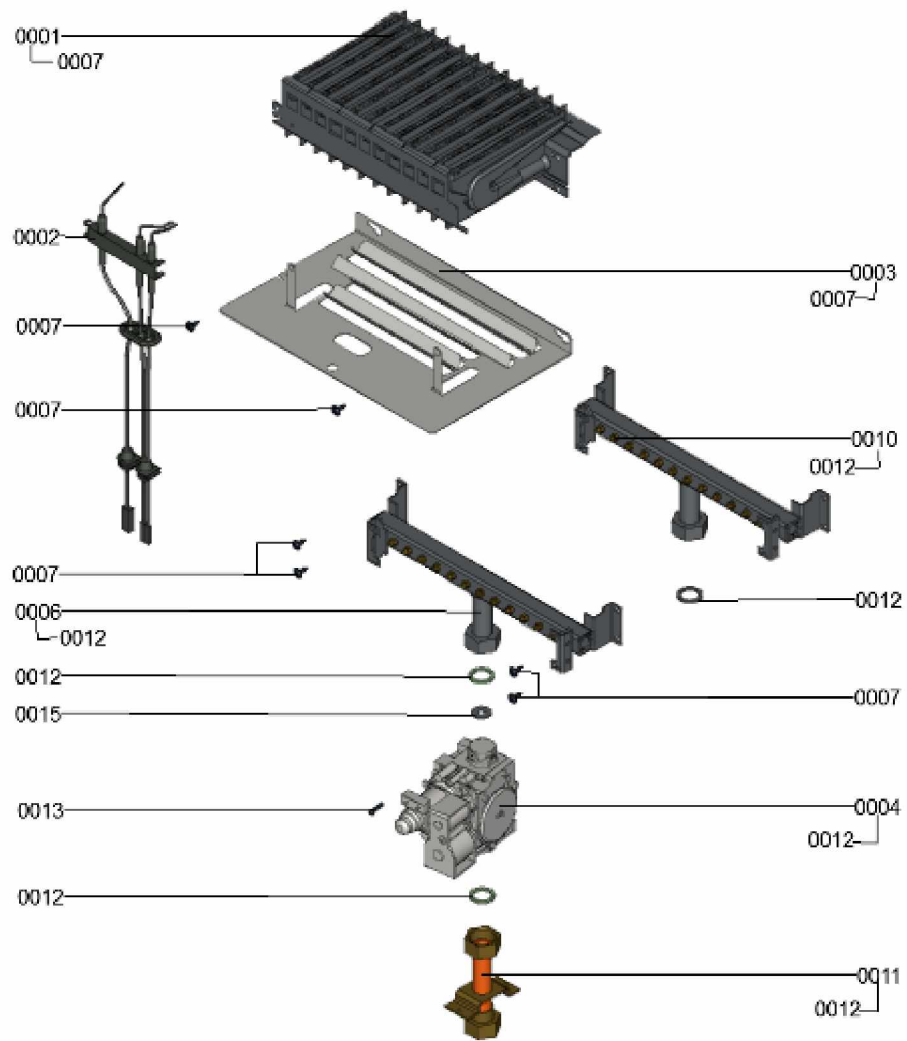

1.2. Graphique 7124307