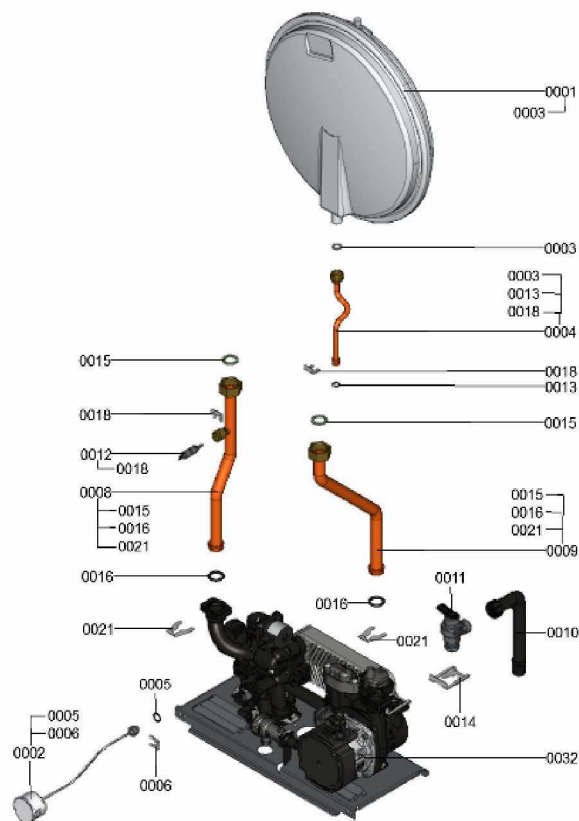

1.2. Graphique 7359034