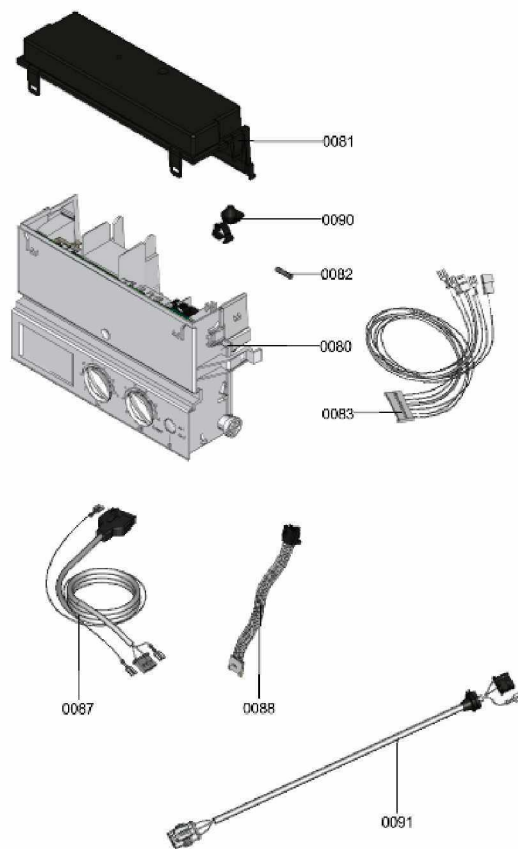

1.2. Graphique 7359244