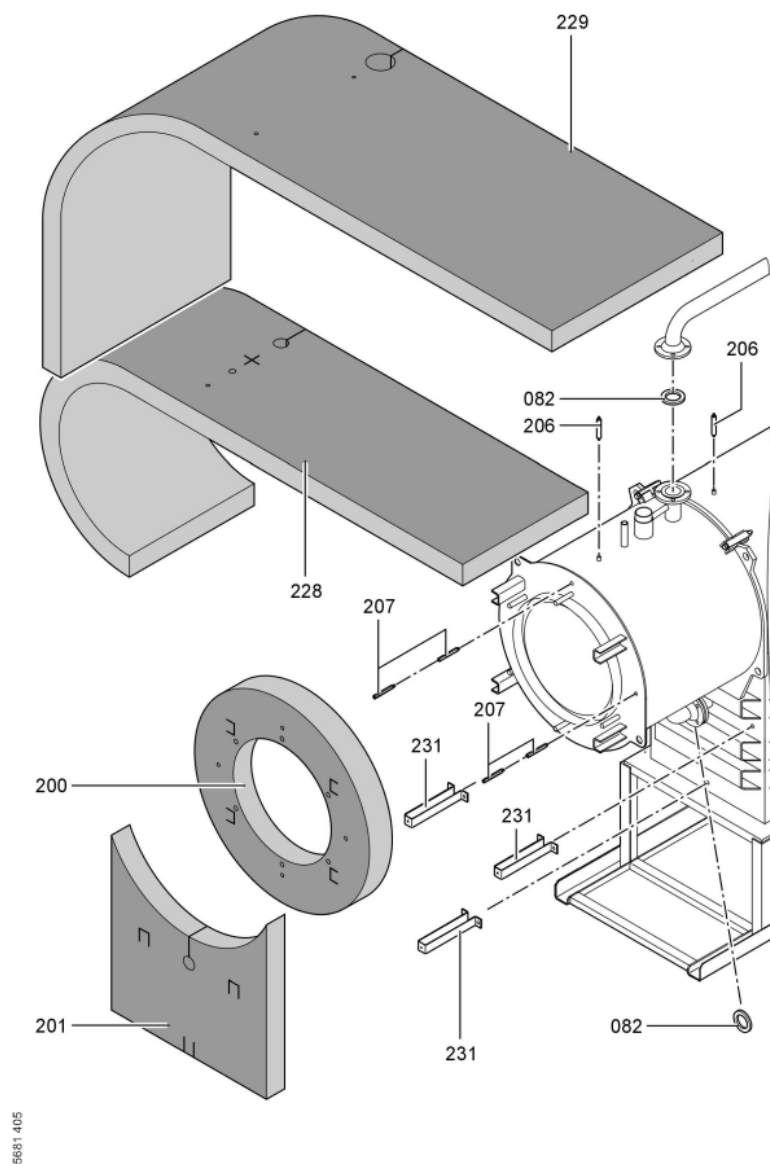

1.2. Graphique 7188372