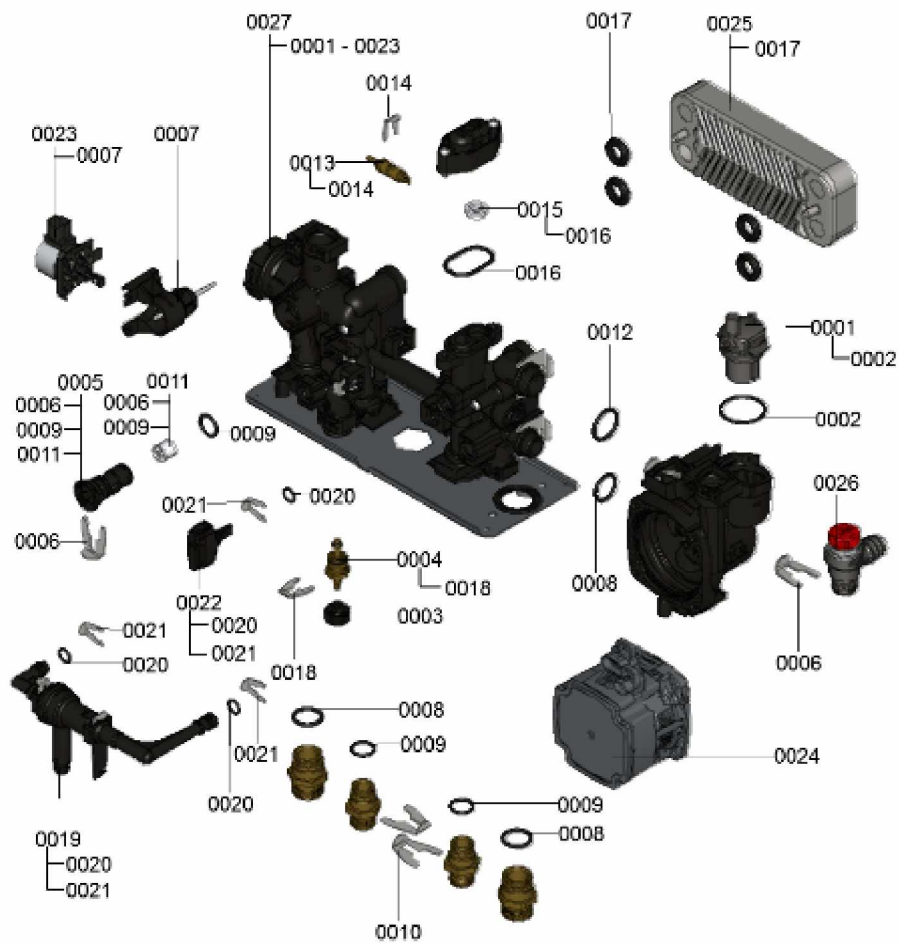

1.2. Graphique 7124649