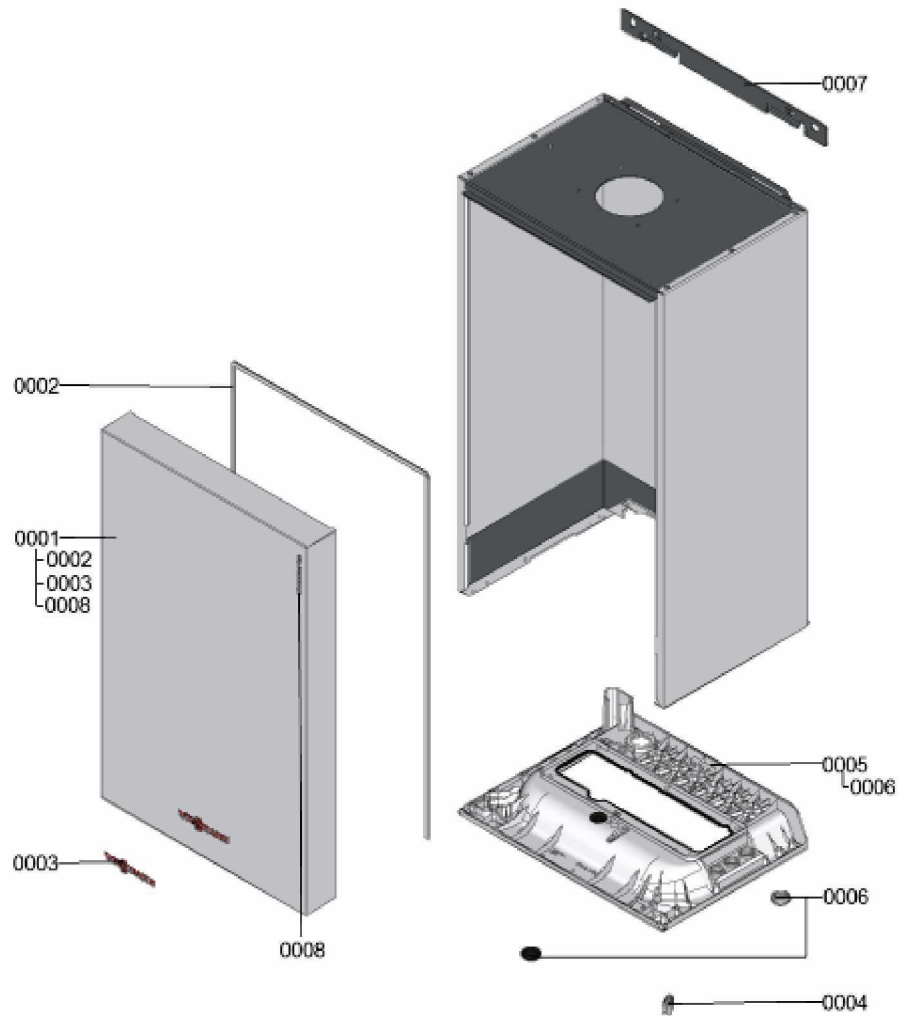

1.2. Graphique 7124415

1. Liste des pièces 7124417 Hydraulique

1.1. Liste des pièces

Position	N° produit.	Désignation	GrpMat	Quantité	Prix catalogue / pc.
0001	7837231	Vase d'expansion 8L	754	1	117.00 EUR
0002	7837260	Protection vase d'expansion	754	1	47.00 EUR
0003	7828002	Kit joints A 10 x 15 x 1,5 (5 pièces)	754	1	8.20 EUR
0004	7831502	Conduite de raccord. vase expansion G3/8	754	1	21.00 EUR
0005	7844804	Coude de raccordement retour chauffage	754	1	38.00 EUR
0006	7843363	Flexible pré-formé retour chauffage	754	1	53.00 EUR
0007	7827429	Collier à ressort DN 25 (5 unités)	754	1	13.00 EUR
0008	7828759	Clips D=10 (5 pièces)	754	1	20.00 EUR
0009	7827425	Clip D=8 étroit (5 unités)	754	1	9.40 EUR
0010	7826214	Jeu de joints toriques 20,63x2,62 (5 piè	754	1	8.20 EUR
0011	7822353	Robinet de purge d'air G 3/8"	754	1	10.60 EUR
0012	7819967	Sonde de température	754	1	49.00 EUR
0013	7831409	Joint torique étanchéité 8x2 (5 pièces)	754	1	13.00 EUR
0014	7843300	Flexible moulé départ chauffage	754	1	34.00 EUR
0015	7828762	Clips D=18 (5 pièces)	754	1	12.50 EUR
0016	7828766	Joint torique 17x4 (5 pièces)	754	1	14.00 EUR
0017	7838087	Manomètre	754	1	31.00 EUR
0018	7827943	Clips D=8 (5 pièces)	754	1	8.20 EUR
0019	7828638	Adaptateur flexible	754	1	29.00 EUR
0020	7825487	Limiteur temp de sécu. 210°F/99°C	754	1	21.00 EUR
0021	7828640	Coude de raccordement départ chauffage	754	1	39.00 EUR
0022	7124418	Hydraulique	T6999	1	Sur demande
0023	7835809	Tuyau transparent 10 x 1,5 x 1500	754	1	35.00 EUR