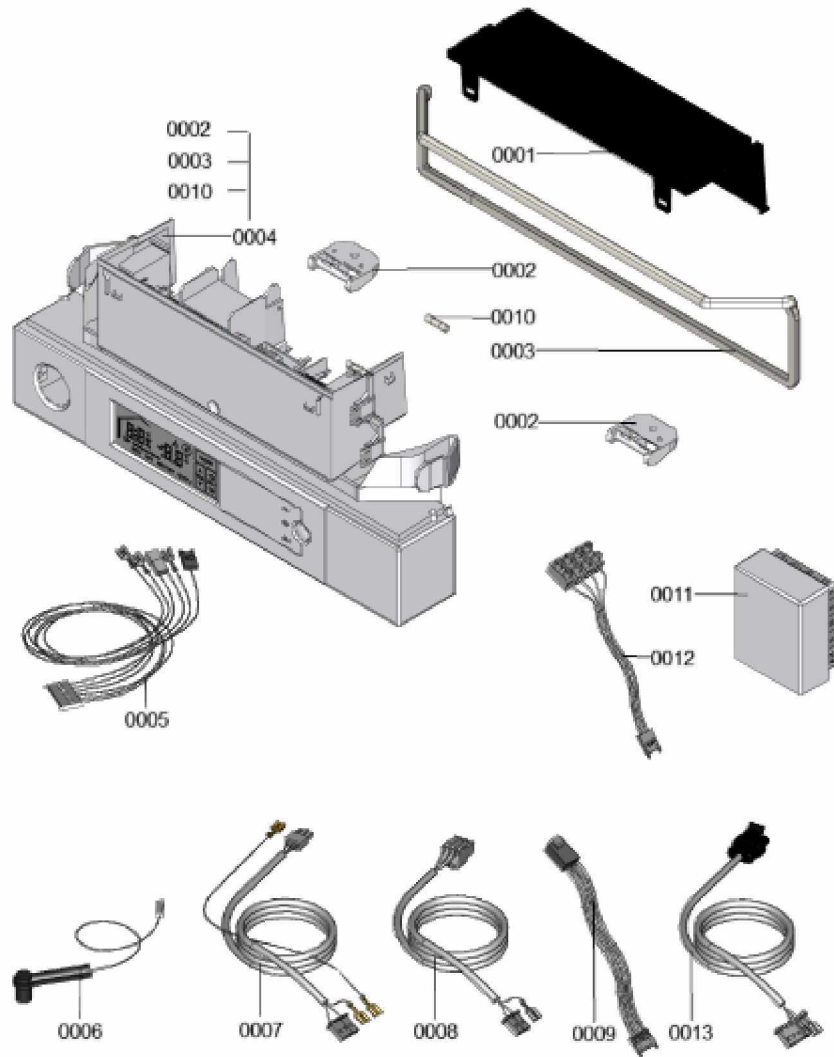

1.2. Graphique 7359686