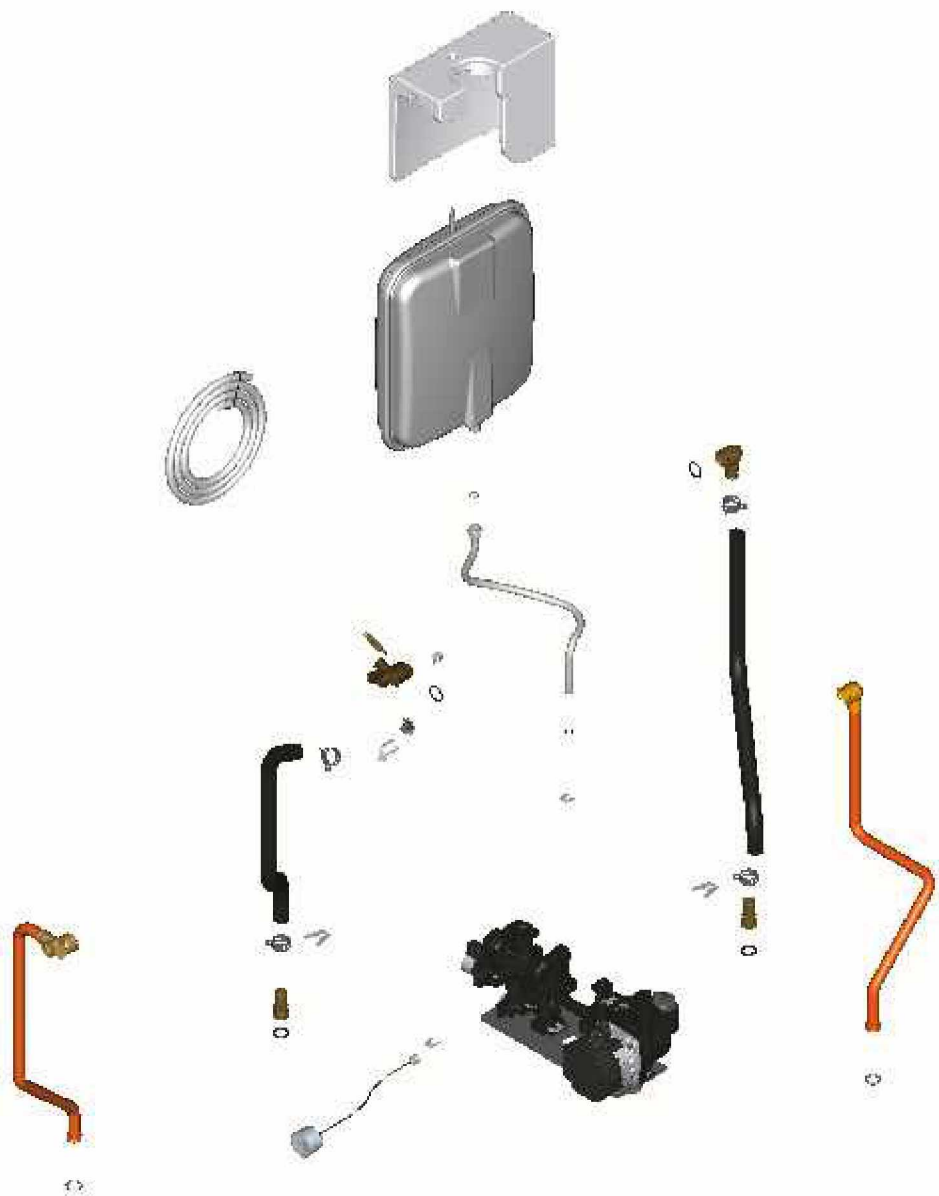

1.2. Graphique 7124415

1. Liste des pièces 7124417 Hydraulique

1.1. Liste des pièces

Position	N° produit.	Désignation	GrpMat	Quantité	Prix catalogue / pc.
0001	7837231	Vase d'expansion 8L	754	1	117.00 EUR
0002	7837260	Protection vase d'expansion	754	1	47.00 EUR
0003	7828002	Kit joints A 10 x 15 x 1,5 (5 pièces)	754	1	8.20 EUR
0004	7831502	Conduite de raccord. vase expansion G3/8	754	1	21.00 EUR
0005	7844804	Coude de raccordement retour chauffage	754	1	38.00 EUR
0006	7843363	Flexible pré-formé retour chauffage	754	1	53.00 EUR
0007	7827429	Collier à ressort DN 25 (5 unités)	754	1	13.00 EUR
0008	7828759	Clips D=10 (5 pièces)	754	1	20.00 EUR
0009	7827425	Clip D=8 étroit (5 unités)	754	1	9.40 EUR
0010	7826214	Jeu de joints toriques 20,63x2,62 (5 piè	754	1	8.20 EUR
0011	7822353	Robinet de purge d'air G 3/8"	754	1	10.60 EUR
0012	7819967	Sonde de température	754	1	49.00 EUR
0013	7831409	Joint torique étanchéité 8x2 (5 pièces)	754	1	13.00 EUR
0014	7843300	Flexible moulé départ chauffage	754	1	34.00 EUR
0015	7828762	Clips D=18 (5 pièces)	754	1	12.50 EUR
0016	7828766	Joint torique 17x4 (5 pièces)	754	1	14.00 EUR
0017	7838087	Manomètre	754	1	31.00 EUR
0018	7827943	Clips D=8 (5 pièces)	754	1	8.20 EUR
0019	7828638	Adaptateur flexible	754	1	29.00 EUR
0020	7825487	Limiteur temp de sécu. 210°F/99°C	754	1	21.00 EUR
0021	7828640	Coude de raccordement départ chauffage	754	1	39.00 EUR
0022	7124418	Hydraulique	T6999	1	Sur demande
0023	7835809	Tuyau transparent 10 x 1,5 x 1500	754	1	35.00 EUR