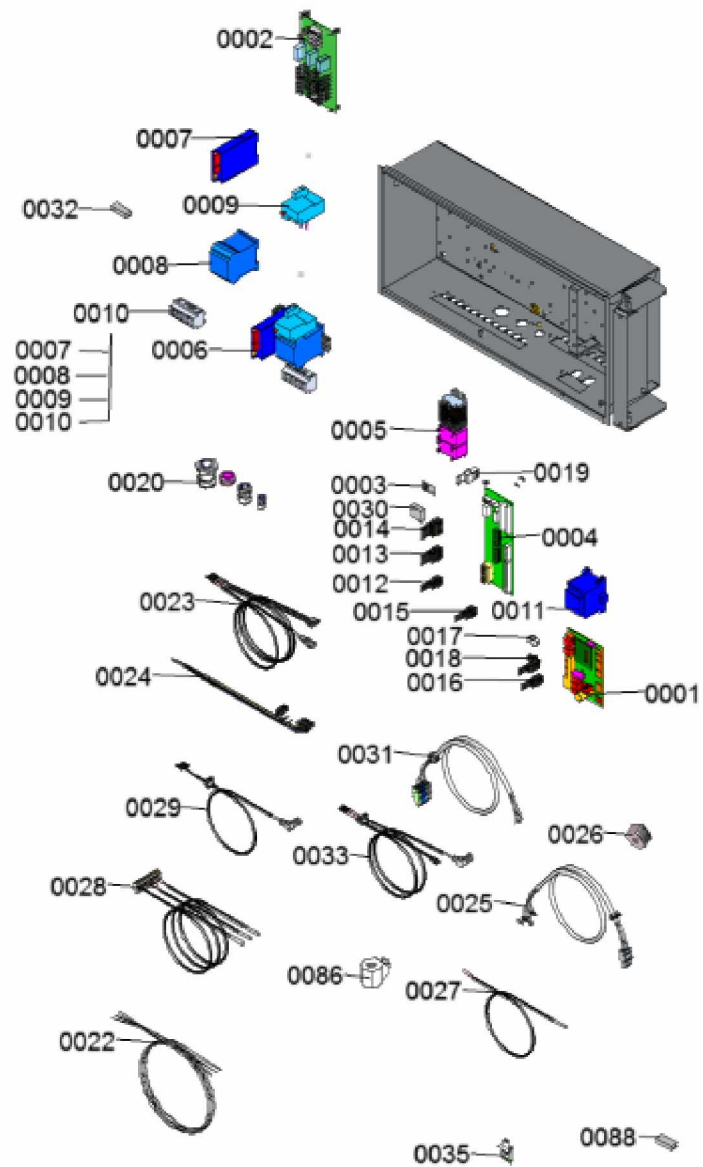

1.2. Graphique 7115144