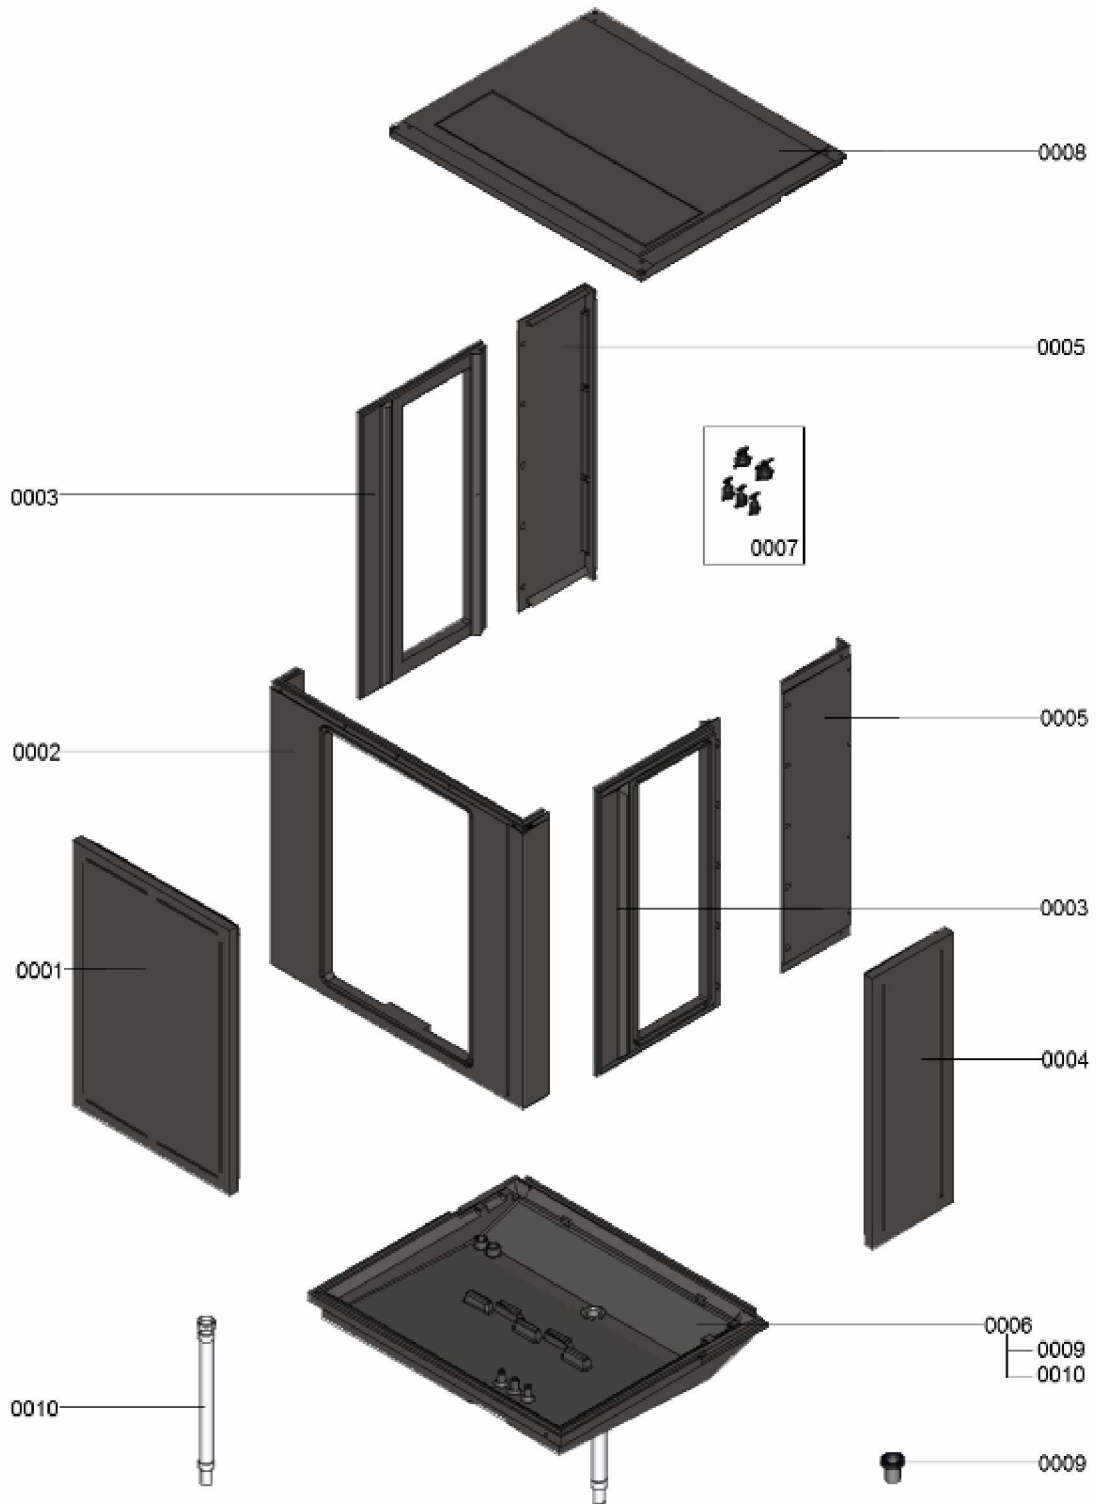

1.2. Graphique 7115243