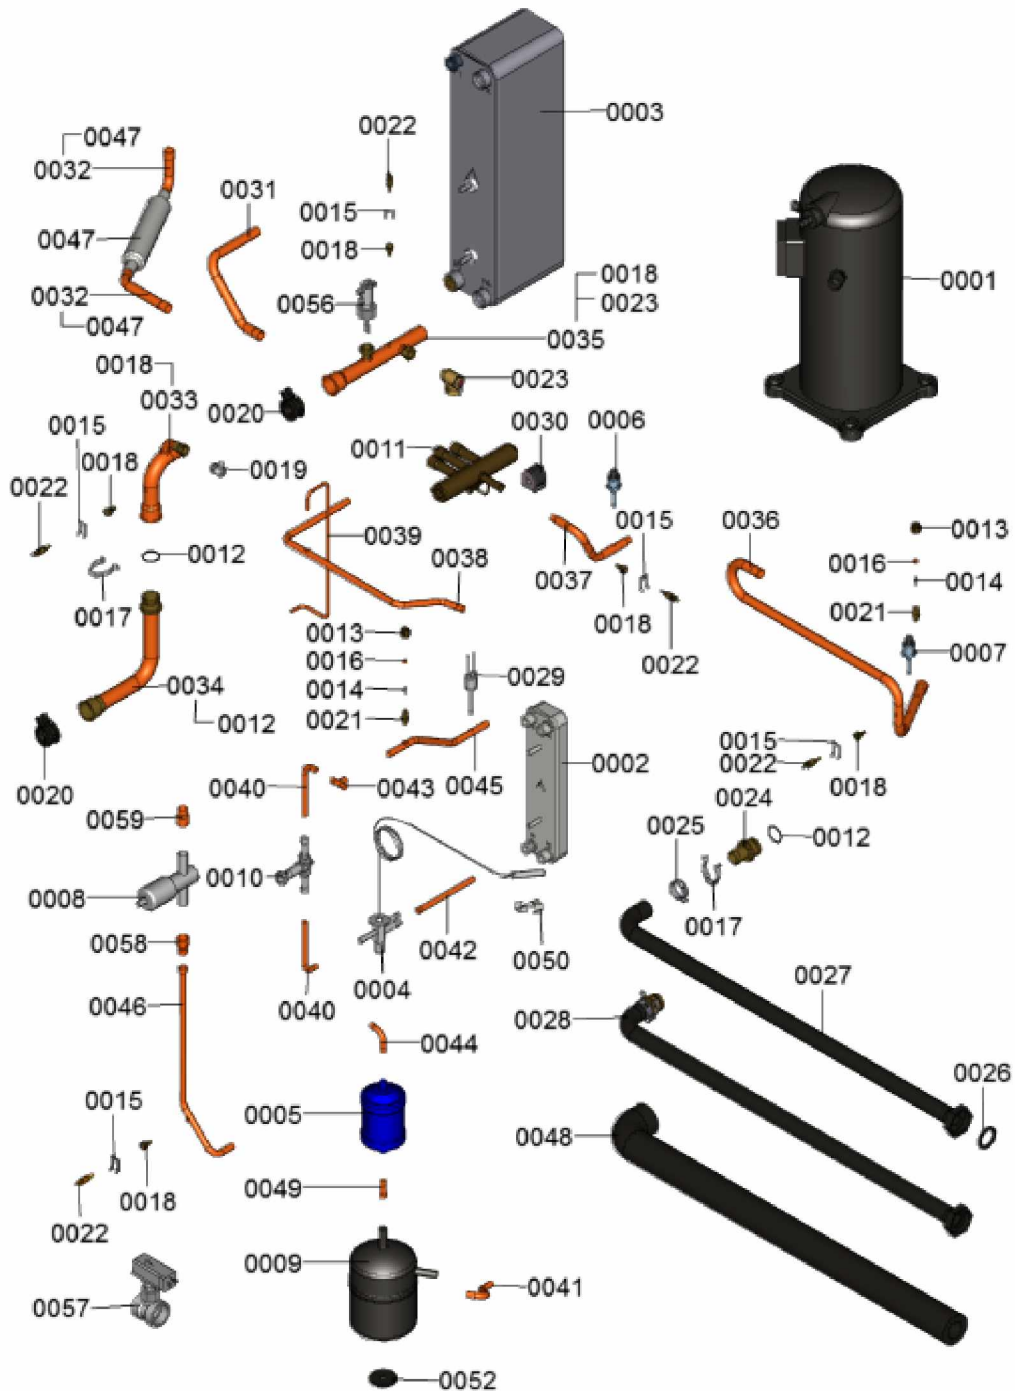

1.2. Graphique 7115737