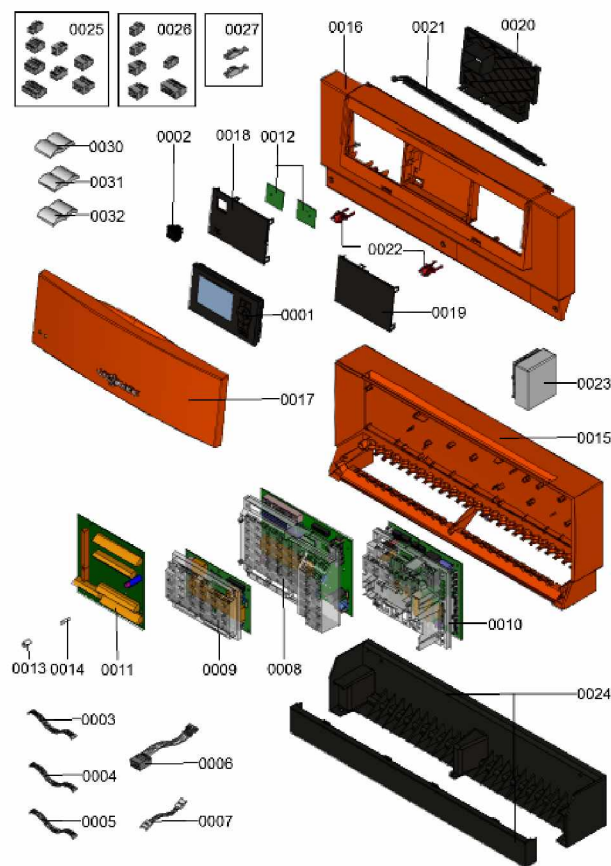

1.2. Graphique 7115535