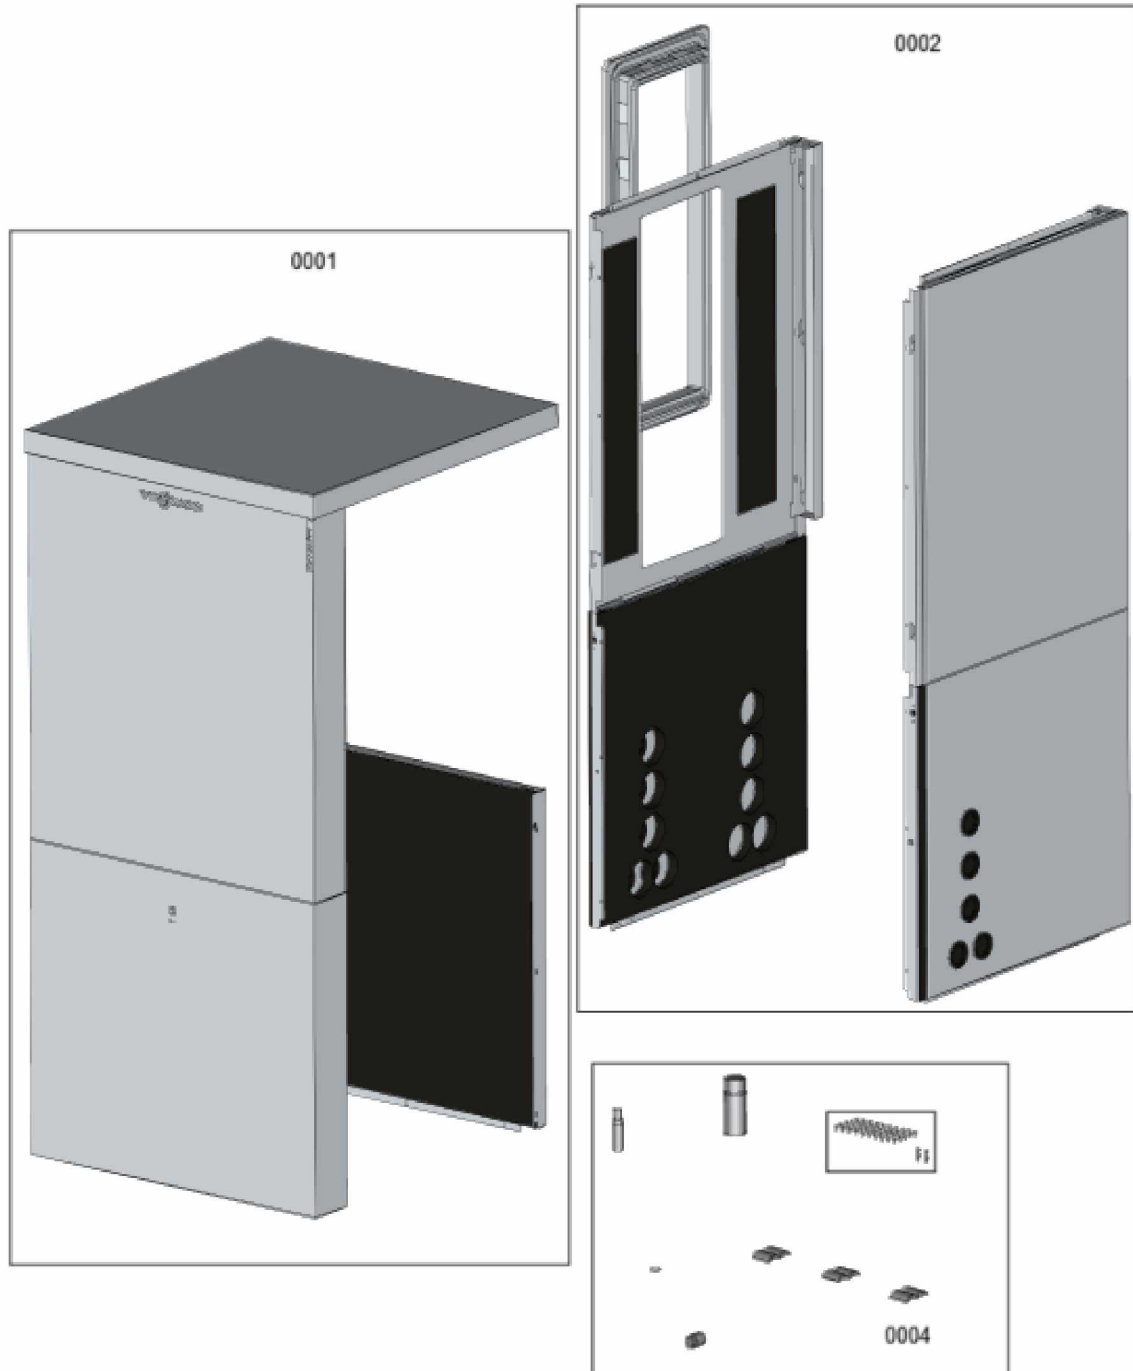

1.2. Graphique 7115234

1. Liste des pièces 7115243 Bâti partie 2

1.1. Liste des pièces

Position	N° produit.	Désignation	GrpMat	Quantité	Prix catalogue / pc.
0001	7832089	Couvercle avant	755	1	237.00 EUR
0002	7832087	Tôle avant 10kW	756	1	231.00 EUR
0003	7832086	Jaquette avant droite/gauche	755	1	204.00 EUR
0004	7832092	Couvercle droit/gauche	755	1	217.00 EUR
0005	7832091	Tôle latérale arrière droite/gauche	755	1	204.00 EUR
0006	7842320	Abtropfwanne 10kW Umbaukit nur für TD	755	1	Sur demande
0007	7832359	Manchons pour bac récupérateur	755	1	23.00 EUR
0008	7832088	Couvercle supérieur 10kW	755	1	260.00 EUR
0009	7842323	Einschraubteile Abtropfwanne nur für TD	755	1	Sur demande
0010	7840978	Flexible d'évacuation des condensats	755	1	40.00 EUR